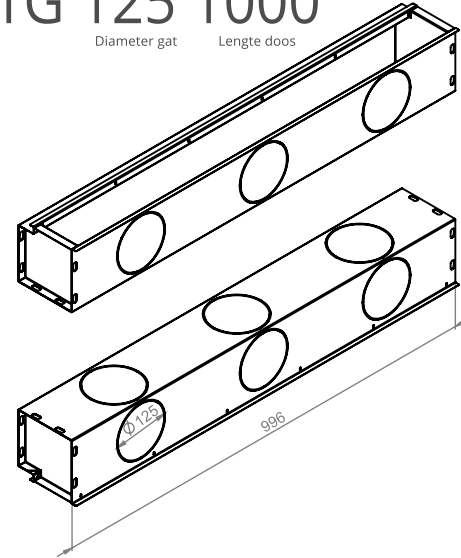

De plenums kunnen besteld worden met verschillende afmetingen, het bestelblad vindt u aan het einde van de catalogus.

Bestelcode:
GTG 125 625
Diameter gat Lengte doos

Bestelcode:
GTG 125 1000
Diameter gat Lengte doos