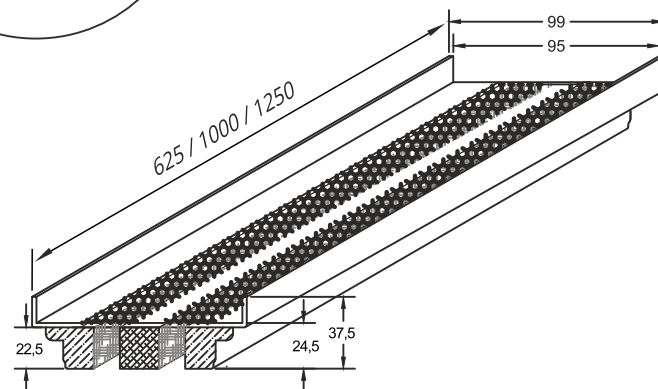

2
AANTAL SLEUVEN

12 mm
BREEDTE SLEUF

2.735 kg
1 M. LENGTE ROOSTER
GEWICHT ZONDER VERPAKKING (NETTO)

625 / 1000 / 1250
STANDAARD SLEUFLENGTE (MM)

Geponste staalplaat. Verdeelt de lucht.

Speciaal en uniek gips composiet.
Geschikt voor alle bewerkingen in
combinatie met afwerking oppervlakte.