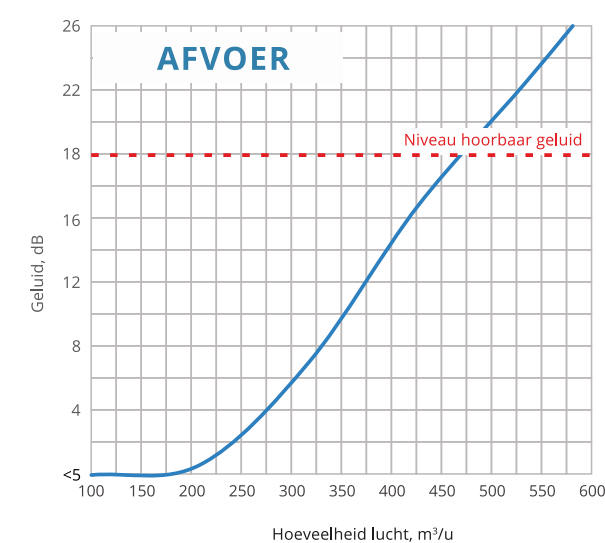

WAARNEEMBARE LUCHTSNELHEID $L_{0,2}$ (m) AFSTAND

Luchtstroom waarneembaar met het Line luchtrooster op een hoogte van 2,70 m

WAARNEEMBARE LUCHTSNELHEID GRENS

Bestelcode:	625	1000	1250	625	1000	1250	625	1000	1250
	lengte	lengte	lengte	18	18	18	18	18	18
	breedte	breedte	breedte	breedte	breedte	breedte	breedte	breedte	breedte
LINE 625 1 12	35	40	45	50					
LINE 1000 1 12	60	70	80	90					
LINE 1250 1 12	75	88	102	115					
LINE 625 1 18	35	40	45	70					
LINE 1000 1 18	60	77	94	110					
LINE 1250 1 18	75	97	118	140					

Luchtgeluid en weerstand, 1 m.

LINE 2/12

LIJNROOSTER

2
AANTAL SLEUVEN

12 mm
BREEDTE SLEUF

2.735 kg
1 M. LENGTE ROOSTER
GEWICHT ZONDER VERPAKKING (NETTO)

625 / 1000 / 1250
STANDAARD SLEUFLENGTE (MM)

Geponste staalplaat. Verdeelt de lucht.