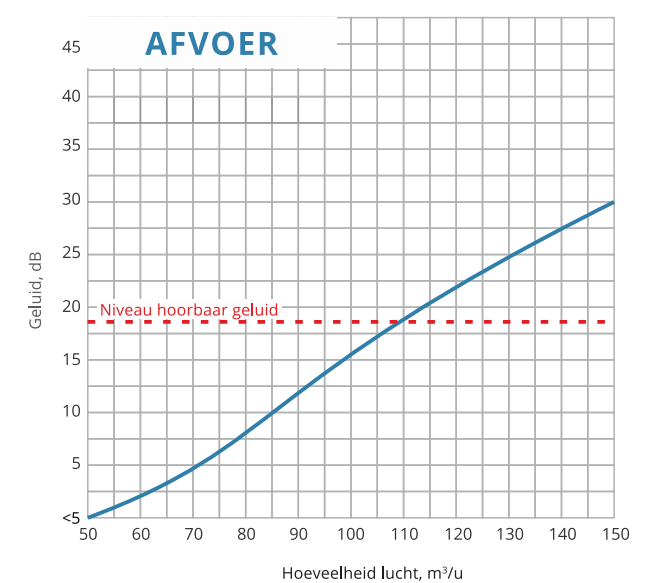

VOELBARE LUCHTSTROOM

Luchtstroom waarneembaar met het Circle luchtrooster op een hoogte van 2,70 m

Luchtsnelheid op afstand van luchtrooster

Luchtgeluid en weerstand, 1 m.

CIRCLE 160

ROND LUCHTROOSTER

160 mm
DIAMETER VAN DE AANSLUITING