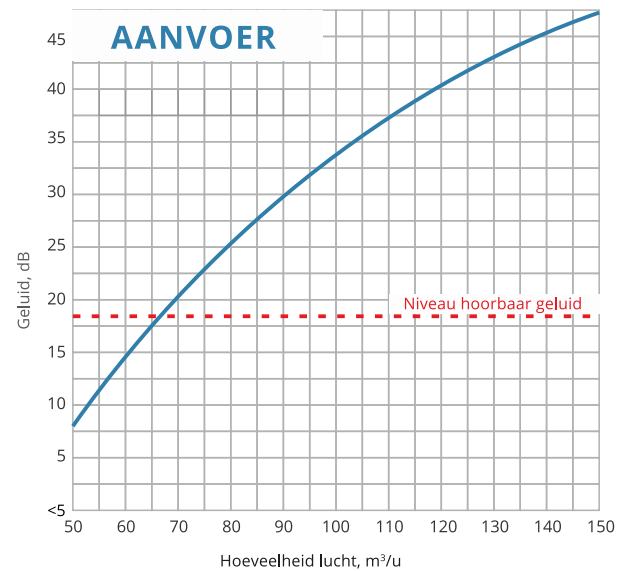

VOELBARE LUCHTSTROOM

Luchtstroom waarneembaar met het Circle luchtrooster op een hoogte van 2,70 m

Luchtsnelheid op afstand van luchtrooster

Luchtgeluid en weerstand, 1 m.

CIRCLE 160

ROND LUCHTROOSTER

160 mm
DIAMETER VAN DE AANSLUITING