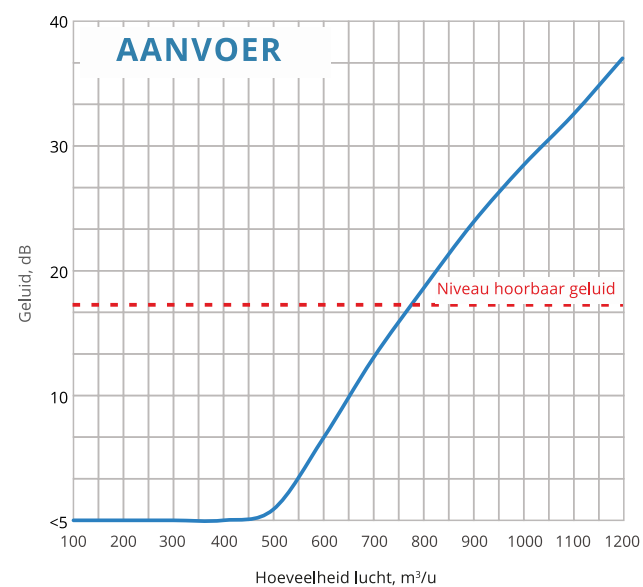

Luchtgeluid en weerstand, 1 m.