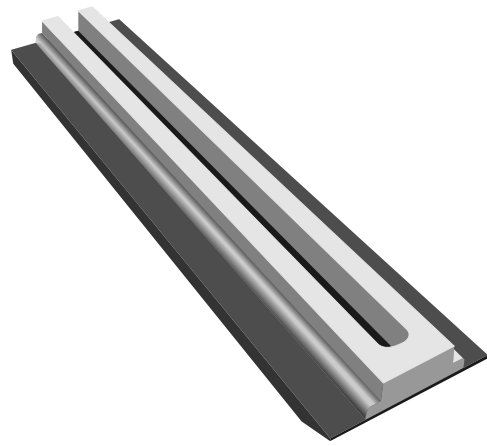

Ventmann – zo elegant en luxe kan lucht zijn.

Installatie:
video-instructies

Download een digitale
versie van de catalogus

LINE 1/12

LIJNROOSTER

1
AANTAL SLEUVEN

12 mm
BREEDTE SLEUF

2.5 kg
1 M. LENGTE ROOSTER
GEWICHT ZONDER VERPAKKING (NETTO)

625 / 1000 / 1250
STANDAARD SLEUFLENGTE (MM)

Geponste staalplaat. Verdeelt de lucht.

Speciaal en uniek gips composiet.
Geschikt voor alle bewerkingen in
combinatie met afwerking oppervlakte.

De Slim-versie heeft een sleuf die een derde smaller is en binnenshuis minder opvalt. Als de opening kleiner wordt, heeft dit nauwelijks invloed op de technische mogelijkheden. Uitstekende keuze voor subtiel integratie van een luchtrooster in kleine ruimtes.