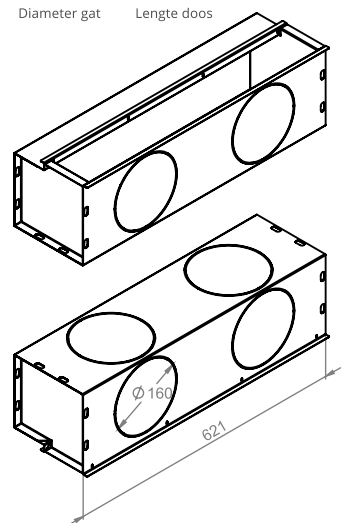

Diameter gat Lengte doos