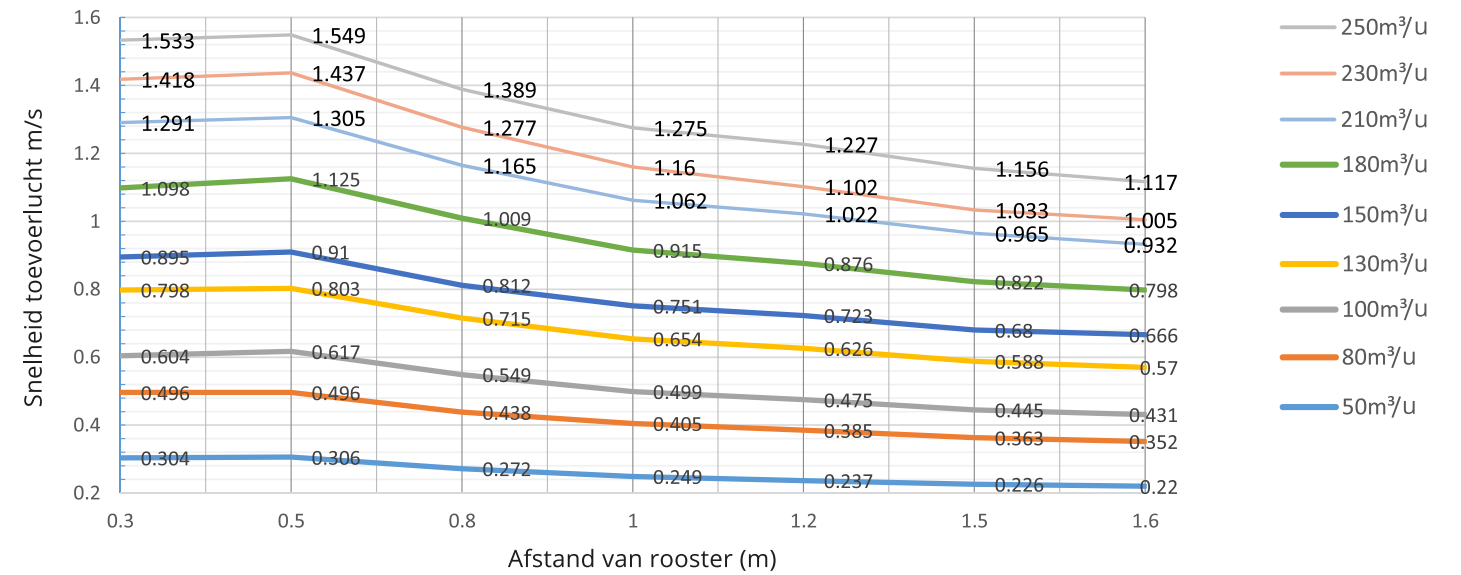

Bestelcode voor 100 Ø: **CIRCLE 100**
Diameter gat

Bestelcode voor 125 Ø: **CIRCLE 125**
Diameter gat

Het ronde CIRCLE luchtrooster is ideaal voor verschillende kamergroottes. Kan zowel voor luchttoevoer als luchtafvoer worden gebruikt en éénmaal geïnstalleerd ziet u alleen nog maar een ronde sleuf... een zeer luxe uitstraling!

VOELBARE LUCHTSTROOM

Luchtstroom waarneembaar met het Circle luchtrooster op een hoogte van 2,70 m

Luchtsnelheid op afstand van luchtrooster

Luchtgeluid en weerstand, 1 m.

CIRCLE 160

ROND LUCHTROOSTER

160 mm
DIAMETER VAN DE AANSLUITING