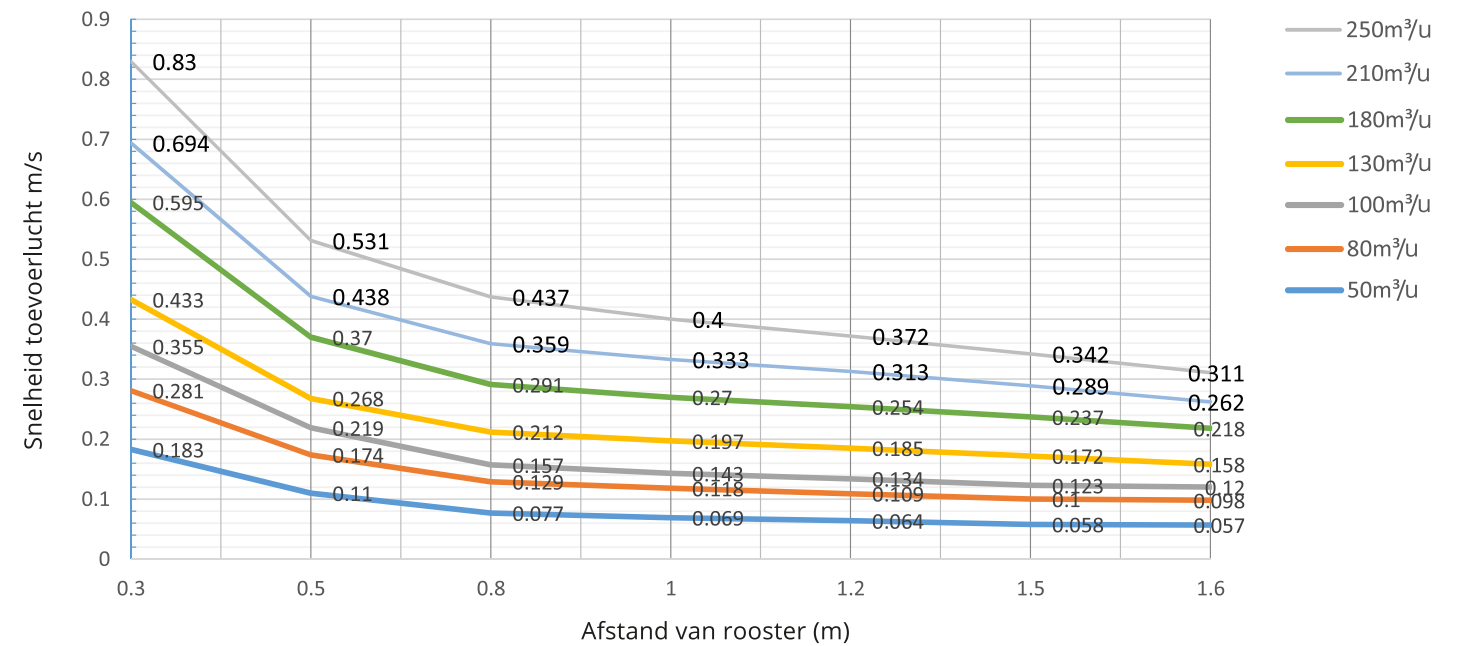

Luchtsnelheid op afstand van lichtrooster