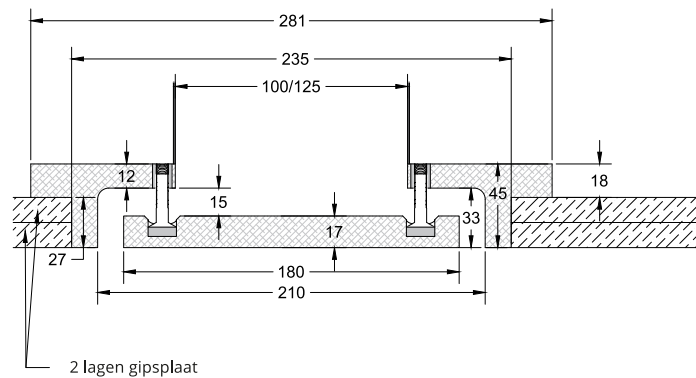

SQUARE 100/125

100/125 mm
DIAMETER VAN DE AANSLUITING

2.40 kg
GEWICHT ZONDER VERPAKKING (NETTO)

Bestelcode voor 100 Ø: **SQUARE 100**
Diameter gat

Bestelcode voor 125 Ø: **SQUARE 125**
Diameter gat

Square is ideaal voor een verscheidenheid aan kamergroottes. Kan zowel voor luchttoevoer als luchtafvoer worden gebruikt. Het is mogelijk om meerdere roosters in één ruimte te gebruiken, zeker omdat u de square eenmaal geïnstalleerd bijna niet meer ziet. Dit is hoe luxe er uit ziet.