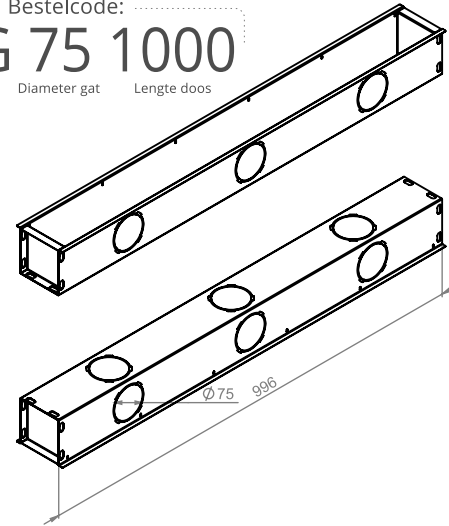

WAARNEEMBARE LUCHTSNELHEID $L_{0,2}$ (m) AFSTAND

Luchtstroom waarneembaar met het Line luchtrooster op een hoogte van 2,70 m

WAARNEEMBARE LUCHTSNELHEID GREN

Bestelcode:	sleuven lengte	sleuven breedte	1	2	3	4
LINE 625 2 12	45	67	88	110		
LINE 1000 2 12	75	108	142	175		
LINE 1250 2 12	90	133	177	220		
LINE 625 2 18	45	75	105	135		
LINE 1000 2 18	75	120	165	210		
LINE 1250 2 18	90	148	206	265		

Luchtgeluid en weerstand, 1 m.

STANDAARD AKOESTISCHE PLENUMS

GOOD TO GO

GESCHIKT VOOR LIJNROOSTERS: 1/12, 1/18, 2/12, 2,18

De plenums kunnen besteld worden met verschillende afmetingen, het bestelblad vindt u aan het einde van de catalogus.

Bestelcode:
GTG 75 625

Diameter gat Lengte doos

Bestelcode:
GTG 75 1000

Diameter gat Lengte doos

Bestelcode:
GTG 75 1250

Diameter gat Lengte doos

Bestelcode:
GTG 75

Diameter gat