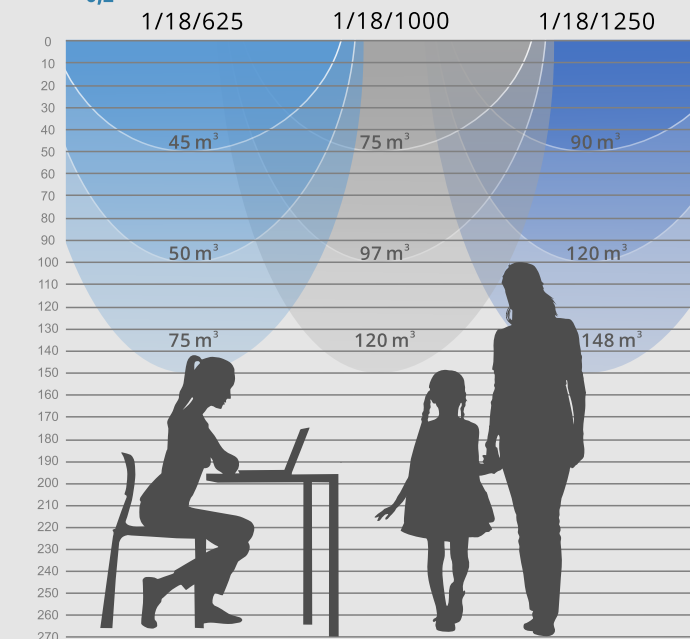

WAARNEEMBARE LUCHTSNELHEID $L_{0,2}$ (m) AFSTAND

Luchtstroom waarneembaar met het Line luchtrooster op een hoogte van 2,70 m

WAARNEEMBARE LUCHTSNELHEID GREN

Bestelcode:	sluizen lengte	sluizen breedte	sluizen lengte	sluizen breedte
LINE 625 2 12	45	67	88	110
LINE 1000 2 12	75	108	142	175
LINE 1250 2 12	90	133	177	220
LINE 625 2 18	45	75	105	135
LINE 1000 2 18	75	120	165	210
LINE 1250 2 18	90	148	206	265

Luchtgeluid en weerstand, 1 m.

LINE 2/18

SLEUFROOSTER

2
AANTAL SLEUVEN

18 mm
BREEDTE SLEUF

2.735 kg
1 M. LENGTE ROOSTER
GEWICHT ZONDER VERPAKKING (NETTO)

625 / 1000 / 1250
STANDAARD SLEUFLENGTE (MM)

Geponste staalplaat. Verdeelt de lucht.

WAARNEEMBARE LUCHTSNELHEID $L_{0,2}$ (m) AFSTAND

Luchtstroom waarneembaar met het Line luchtrooster op een hoogte van 2,70 m

WAARNEEMBARE LUCHTSNELHEID GREN

Bestelcode:	sleuven lengte	sleuven breedte	1	2	3	4
LINE 625 2 12	45	67	88	110		
LINE 1000 2 12	75	108	142	175		
LINE 1250 2 12	90	133	177	220		
LINE 625 2 18	45	75	105	135		
LINE 1000 2 18	75	120	165	210		
LINE 1250 2 18	90	148	206	265		