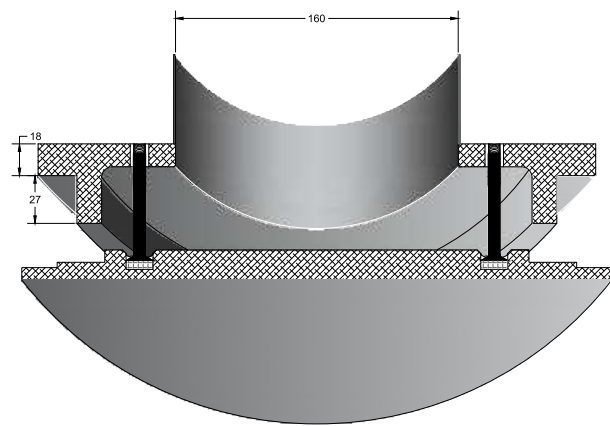

Bestelcode voor 160 Ø:
SIDE 0 160

Hoeken Diameter gat

SIDE VIERKANT

Bestelcode voor 160 Ø:
SIDE 4 160

Hoeken Diameter gat

160 mm
DIAMETER VAN DE AANSLUITING

3.968 kg
GEWICHT ZONDER VERPAKKING (NETTO)

Dit is een middelgroot SIDE luchtrooster, ideaal voor zowel ventilatie-als airconditioningsystemen. Het luchtrooster is perfect voor het toevoeren en afvoeren van lucht in de ruimte. Door zijn unieke vormgeving te monteren boven zitmeubelen, bureaus, enz.

Bestelcode voor 250 Ø:
SIDE 0 250
Hoeken Diameter gat

SIDE VIERKANT

Bestelcode voor 250 Ø:
SIDE 4 250
Hoeken Diameter gat

250 mm
DIAMETER VAN DE AANSLUITING

4.8 kg
GEWICHT ROND MODEL
ZONDER VERPAKKING (NETTO)