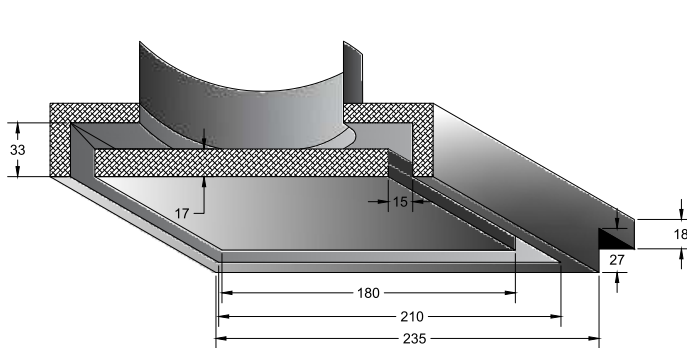

SQUARE 100/125

100/125 mm
DIAMETER VAN DE AANSLUITING

2.40 kg
GEWICHT ZONDER VERPAKKING (NETTO)

Bestelcode voor 100 Ø: **SQUARE 100**
Diameter gat

Bestelcode voor 125 Ø: **SQUARE 125**
Diameter gat

Square is ideaal voor een verscheidenheid aan kamergroottes. Kan zowel voor luchttoevoer als luchtafvoer worden gebruikt. Het is mogelijk om meerdere roosters in één ruimte te gebruiken, zeker omdat u de square eenmaal geïnstalleerd bijna niet meer ziet. Dit is hoe luxe er uit ziet.