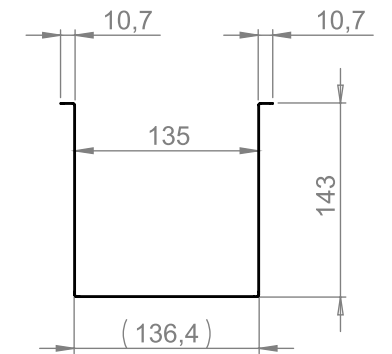

Bestelcode:
GTG 125
Diameter gat