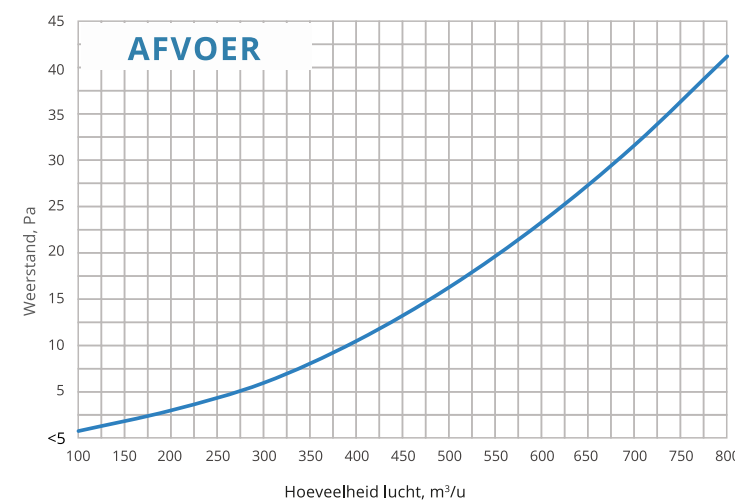

WAARNEEMBARE LUCHTSNELHEID $L_{0,2}$ (m) AFSTAND

Luchtstroom waarneembaar met het Line luchtrooster op een hoogte van 2,70 m

WAARNEEMBARE LUCHTSNELHEID GREN

Bestelcode:	sluizen lengte	sluizen breedte	sluizen lengte	sluizen breedte
LINE 625 2 12	45	67	88	110
LINE 1000 2 12	75	108	142	175
LINE 1250 2 12	90	133	177	220
LINE 625 2 18	45	75	105	135
LINE 1000 2 18	75	120	165	210
LINE 1250 2 18	90	148	206	265

Luchtgeluid en weerstand, 1 m.

LINE 2/18

SLEUFROOSTER

2
AANTAL SLEUVEN

18 mm
BREEDTE SLEUF

2.735 kg
1 M. LENGTE ROOSTER
GEWICHT ZONDER VERPAKKING (NETTO)

625 / 1000 / 1250
STANDAARD SLEUFLENGTE (MM)

Geponste staalplaat. Verdeelt de lucht.