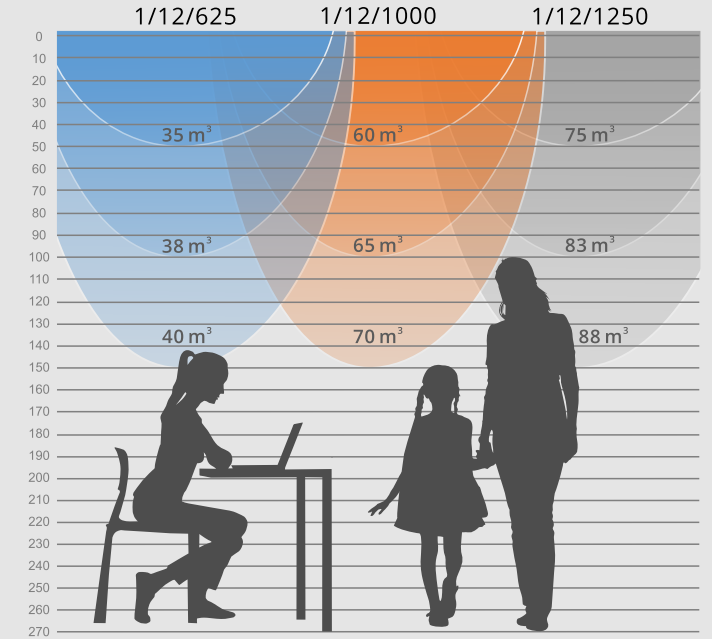

625 / 1000 / 1250
STANDAARD SLEUFLENGTE (MM)

Geponste staalplaat. Verdeelt de lucht.

Speciaal en uniek gips composiet.
Geschikt voor alle bewerkingen in
combinatie met afwerking oppervlakte.

De Slim-versie heeft een sleuf die een derde smaller is en binnenshuis minder opvalt. Als de opening kleiner wordt, heeft dit nauwelijks invloed op de technische mogelijkheden. Uitstekende keuze voor subtiel integratie van een luchtrooster in kleine ruimtes.

WAARNEEMBARE LUCHTSNELHEID $L_{0,2}$ (m) AFSTAND

Luchtstroom waarneembaar met het Line luchtrooster op een hoogte van 2,70 m

WAARNEEMBARE LUCHTSNELHEID GRENS

Bestelcode:	sluif lengte	sluif aantal	sluif breedte
LINE 625 1 12	35	40	45 50
LINE 1000 1 12	60	70	80 90
LINE 1250 1 12	75	88	102 115
LINE 625 1 18	35	40	45 70
LINE 1000 1 18	60	77	94 110
LINE 1250 1 18	75	97	118 140