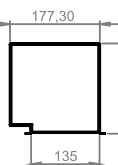

AKOESTISCHE PLENUMS 160MM

BESTELCODE	AANSLUITING (mm)	LENGTE SLEUF	AANTAL SLEUVEN	PAGINA
GTG3160625	160	625	3	19,20
GTG31601000	160	1000	3	19,20
GTG31601250	160	1250	3	19,20