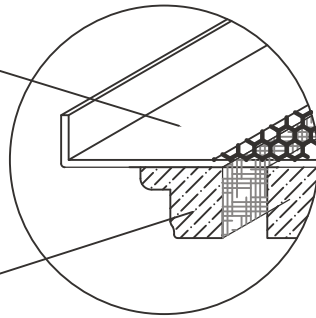

LINE 3/12

SLEUFROOSTER

3
AANTAL SLEUVEN

12 mm
BREEDTE SLEUF

4.085 kg
1 M. LENGTE ROOSTER
GEWICHT ZONDER VERPAKKING (NETTO)

625 / 1000 / 1250
STANDAARD SLEUFLENGTE (MM)

Geponste staalplaat. Verdeelt de lucht.