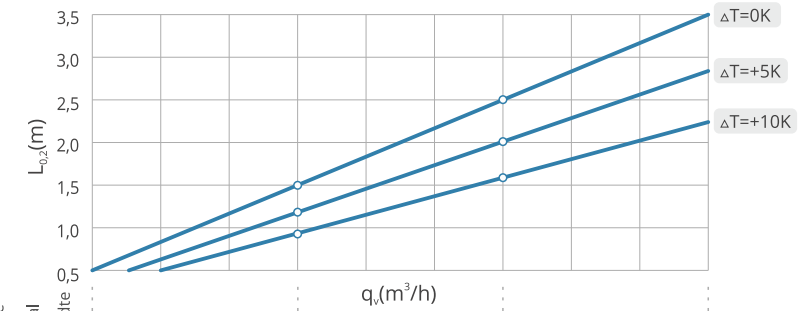

WAARNEEMBARE LUCHTSNELHEID GRENS