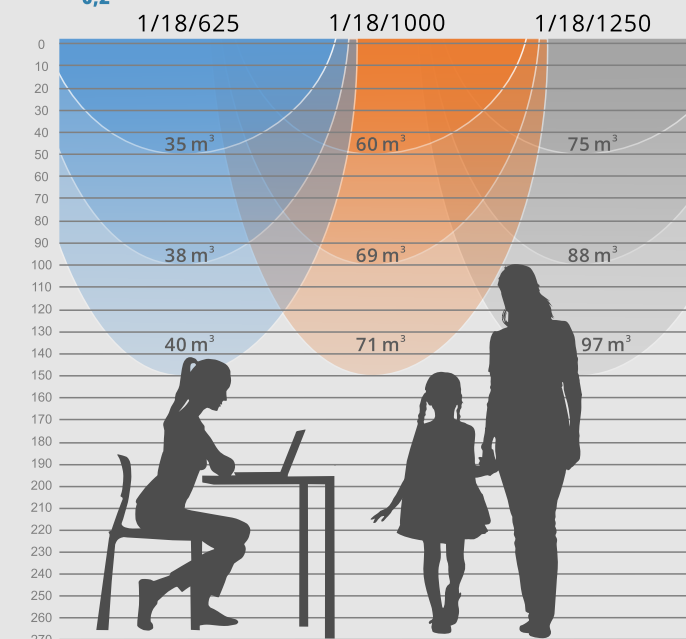

WAARNEEMBARE LUCHTSNELHEID $L_{0,2}$ (m) AFSTAND

Luchtstroom waarneembaar met het Line luchtrooster op een hoogte van 2,70 m

WAARNEEMBARE LUCHTSNELHEID GRENS

Bestelcode:	sluif lengte	sluif aantal	sluif breedte
LINE 625 1 12	35	40	45 50
LINE 1000 1 12	60	70	80 90
LINE 1250 1 12	75	88	102 115
LINE 625 1 18	35	40	45 70
LINE 1000 1 18	60	77	94 110
LINE 1250 1 18	75	97	118 140

Luchtgeluid en weerstand, 1 m.

LINE 1/18

LIJNROOSTER

1
AANTAL SLEUVEN

18 mm
BREEDTE SLEUF

2.5 kg
1 M. LENGTE ROOSTER
GEWICHT ZONDER VERPAKKING (NETTO)

625 / 1000 / 1250
STANDAARD SLEUFLENGTE (MM)

Geponste staalplaat. Verdeelt de lucht.

WAARNEEMBARE LUCHTSNELHEID $L_{0,2}$ (m) AFSTAND

Luchtstroom waarneembaar met het Line luchtrooster op een hoogte van 2,70 m

WAARNEEMBARE LUCHTSNELHEID GRENS

Bestelcode:	625	1000	1250	625	1000	1250	625	1000	1250
	lengte	lengte	lengte	18	18	18	18	18	18
	breedte	breedte	breedte	breedte	breedte	breedte	breedte	breedte	breedte
LINE 625 1 12	35	40	45	50					
LINE 1000 1 12	60	70	80	90					
LINE 1250 1 12	75	88	102	115					
LINE 625 1 18	35	40	45	70					
LINE 1000 1 18	60	77	94	110					
LINE 1250 1 18	75	97	118	140					