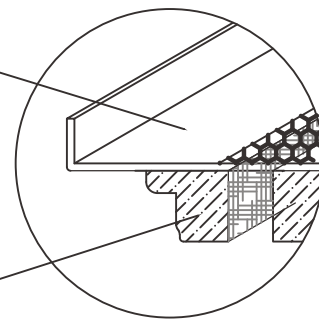

Luchtgeluid en weerstand, 1 m.

LINE 2/12

LIJNROOSTER

2
AANTAL SLEUVEN

12 mm
BREEDTE SLEUF

2.735 kg
1 M. LENGTE ROOSTER
GEWICHT ZONDER VERPAKKING (NETTO)

625 / 1000 / 1250
STANDAARD SLEUFLENGTE (MM)

Geponste staalplaat. Verdeelt de lucht.