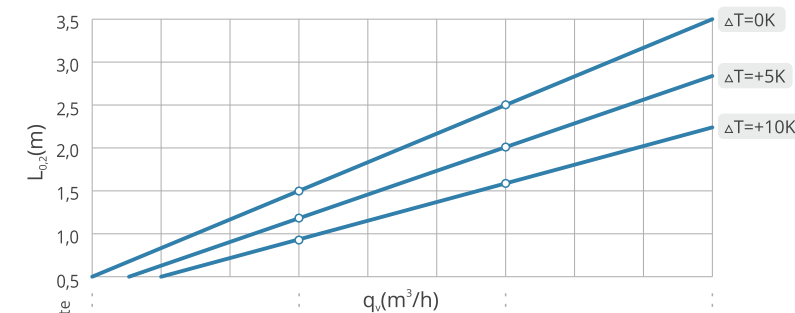

WAARNEEMBARE LUCHTSNELHEID $L_{0,2}$ (m) AFSTAND

Luchtstroom waarneembaar met het Line luchtrooster op een hoogte van 2,70 m

WAARNEEMBARE LUCHTSNELHEID GRENS

Bestelcode:	sluif lengte	sluif aantal	sluif breedte
LINE 625 1 12	35	40	45 50
LINE 1000 1 12	60	70	80 90
LINE 1250 1 12	75	88	102 115
LINE 625 1 18	35	40	45 70
LINE 1000 1 18	60	77	94 110
LINE 1250 1 18	75	97	118 140

Luchtgeluid en weerstand, 1 m.

LINE 1/18

LIJNROOSTER

1
AANTAL SLEUVEN

18 mm
BREEDTE SLEUF

2.5 kg
1 M. LENGTE ROOSTER
GEWICHT ZONDER VERPAKKING (NETTO)

625 / 1000 / 1250
STANDAARD SLEUFLENGTE (MM)

Geponste staalplaat. Verdeelt de lucht.

WAARNEEMBARE LUCHTSNELHEID $L_{0,2}$ (m) AFSTAND

Luchtstroom waarneembaar met het Line luchtrooster op een hoogte van 2,70 m

WAARNEEMBARE LUCHTSNELHEID GRENS

Bestelcode:	625	1000	1250	625	1000	1250	625	1000	1250
	lengte	lengte	lengte	18	18	18	18	18	18
	breedte	breedte	breedte	breedte	breedte	breedte	breedte	breedte	breedte
LINE 625 1 12	35	40	45	50					
LINE 1000 1 12	60	70	80	90					
LINE 1250 1 12	75	88	102	115					
LINE 625 1 18	35	40	45	70					
LINE 1000 1 18	60	77	94	110					
LINE 1250 1 18	75	97	118	140					