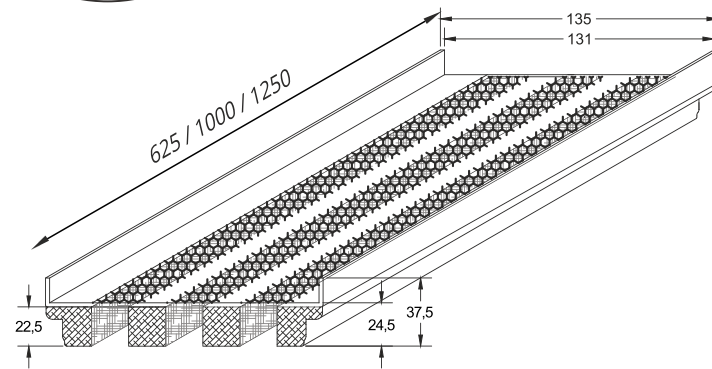

3
AANTAL SLEUVEN

18 mm
BREEDTE SLEUF

4.085 kg
1 M. LENGTE ROOSTER
GEWICHT ZONDER VERPAKKING (NETTO)

625 / 1000 / 1250
STANDAARD SLEUFLENGTE (MM)

Geponste staalplaat. Verdeelt de lucht.

Speciaal en uniek gips composiet.
Geschikt voor alle bewerkingen in
combinatie met afwerking oppervlakte.