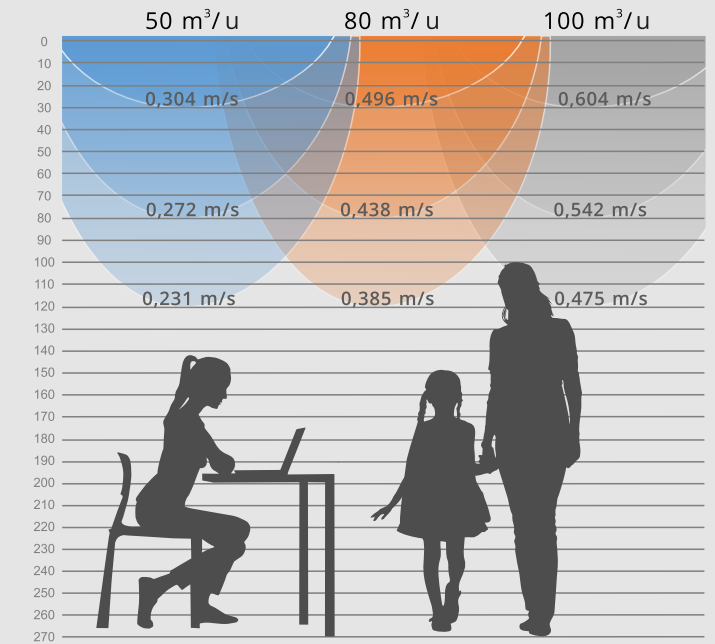

SQUARE 100/125

100/125 mm
DIAMETER VAN DE AANSLUITING

2.40 kg
GEWICHT ZONDER VERPAKKING (NETTO)

Bestelcode voor 100 Ø: **SQUARE 100**
Diameter gat

Bestelcode voor 125 Ø: **SQUARE 125**
Diameter gat

Square is ideaal voor een verscheidenheid aan kamergroottes. Kan zowel voor luchttoevoer als luchtafvoer worden gebruikt. Het is mogelijk om meerdere roosters in één ruimte te gebruiken, zeker omdat u de square eenmaal geïnstalleerd bijna niet meer ziet. Dit is hoe luxe er uit ziet.

VOELBARE LUCHTSTROOM

Luchtstroom waarneembaar met het Circle luchtrooster op een hoogte van 2,70 m

Lichtsnelheid op afstand van luchtrooster

Luchtgeluid en weerstand, 1 m.

SIDE

Het unieke ontwerp van de SIDE luchtroosters zorgt voor optimale luchtverdeling op het vlakke oppervlak waarop ze zijn gemonteerd. SIDE luchtroosters zijn een aantrekkelijke interieuroplissing – de voorkant is beschikbaar in een ronde of een vierkante vorm. Het is ook een praktische oplossing die de lucht aangenaam aan de zijanten verdeelt. Alle Ventmann luchtroosters zijn de eerste op de markt die met het oppervlak kunnen worden mee gestuct en meegeschilderd. Bovendien kunnen zelfs standaard SIDE-modellen aan uw behoeften worden aangepast: