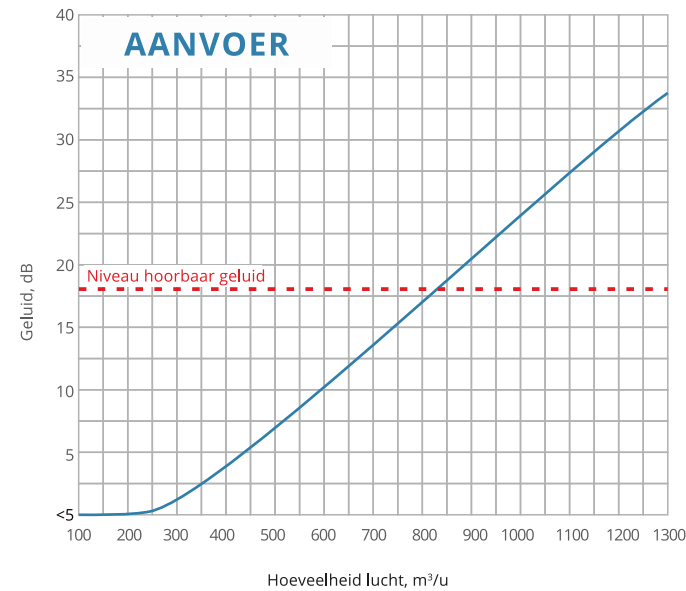

WAARNEEMBARE LUCHTSNELHEID $L_{0,2}(m)$ AFSTAND

Luchtstroom waarneembaar met het Line luchtrooster op een
hoogte van 2,70 m

WAARNEEMBARE LUCHTSNELHEID GREN

Bestelcode:	sluif lengte (mm)	sluif breedte (mm)	55	96	137	180
LINE 625 3 12	625	12	55	96	137	180
LINE 1000 3 12	1000	12	85	138	191	245
LINE 1250 3 12	1250	12	115	180	245	310
LINE 625 3 18	625	18	55	111	167	225
LINE 1000 3 18	1000	18	85	158	231	305
LINE 1250 3 18	1250	18	115	205	295	385

Luchtgeluid en weerstand, 1 m.

LINE 3/18

SLEUFROOSTER

3
AANTAL SLEUVEN

18 mm
BREEDTE SLEUF

4.085 kg
1 M. LENGTE ROOSTER
GEWICHT ZONDER VERPAKKING (NETTO)

625 / 1000 / 1250
STANDAARD SLEUFLENGTE (MM)

Geponste staalplaat. Verdeelt de lucht.