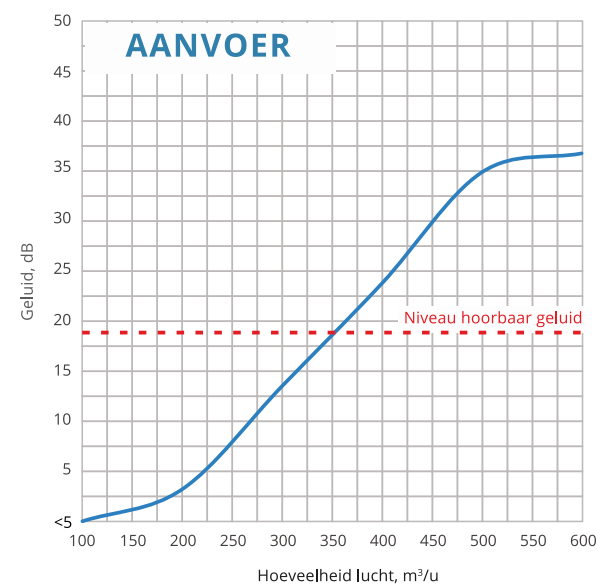

WAARNEEMBARE LUCHTSNELHEID $L_{0,2}$ (m) AFSTAND

Luchtstroom waarneembaar met het Line luchtrooster op een hoogte van 2,70 m

WAARNEEMBARE LUCHTSNELHEID GRENS

Bestelcode:	625	1000	1250	625	1000	1250	625	1000	1250
	lengte	lengte	lengte	18	18	18	18	18	18
	breedte	breedte	breedte	breedte	breedte	breedte	breedte	breedte	breedte
LINE 625 1 12	35	40	45	50					
LINE 1000 1 12	60	70	80	90					
LINE 1250 1 12	75	88	102	115					
LINE 625 1 18	35	40	45	70					
LINE 1000 1 18	60	77	94	110					
LINE 1250 1 18	75	97	118	140					

Luchtgeluid en weerstand, 1 m.

LINE 2/12

LIJNROOSTER

2
AANTAL SLEUVEN

12 mm
BREEDTE SLEUF

2.735 kg
1 M. LENGTE ROOSTER
GEWICHT ZONDER VERPAKKING (NETTO)

625 / 1000 / 1250
STANDAARD SLEUFLENGTE (MM)

Geponste staalplaat. Verdeelt de lucht.