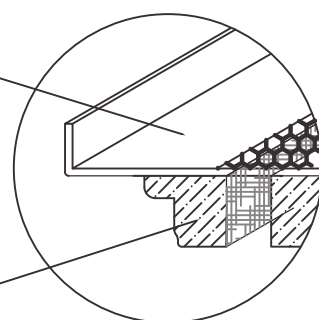

Luchtgeluid en weerstand, 1 m.

LINE 1/18

LIJNROOSTER

1
AANTAL SLEUVEN

18 mm
BREEDTE SLEUF

2.5 kg
1 M. LENGTE ROOSTER
GEWICHT ZONDER VERPAKKING (NETTO)

625 / 1000 / 1250
STANDAARD SLEUFLENGTE (MM)

Geponste staalplaat. Verdeelt de lucht.