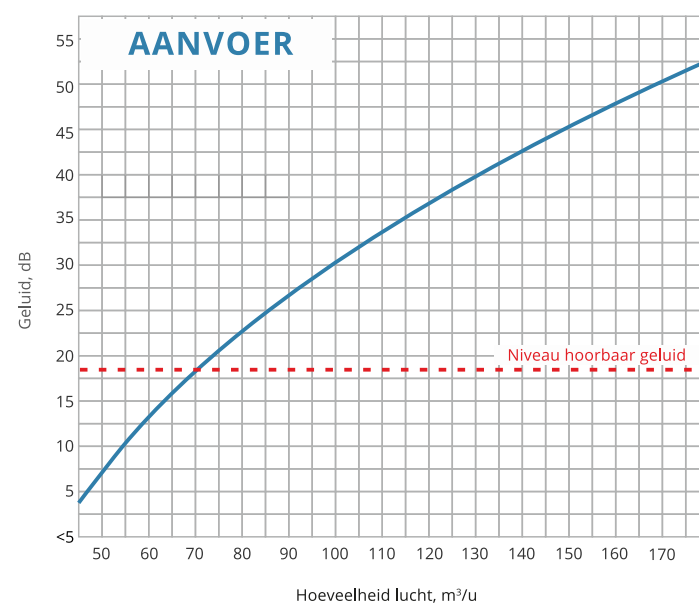

VOELBARE LUCHTSTROOM

Luchtstroom waarneembaar met het Circle luchtrooster op een hoogte van 2,70 m

Lichtsnelheid op afstand van luchtrooster

Luchtgeluid en weerstand, 1 m.

SIDE

Het unieke ontwerp van de SIDE luchtroosters zorgt voor optimale luchtverdeling op het vlakke oppervlak waarop ze zijn gemonteerd. SIDE luchtroosters zijn een aantrekkelijke interieuroplissing – de voorkant is beschikbaar in een ronde of een vierkante vorm. Het is ook een praktische oplossing die de lucht aangenaam aan de zijanten verdeelt. Alle Ventmann luchtroosters zijn de eerste op de markt die met het oppervlak kunnen worden mee gestuct en meegeschilderd. Bovendien kunnen zelfs standaard SIDE-modellen aan uw behoeften worden aangepast:

· Ronde of vierkante luchtroosters - u kiest de vorm van de voorkant afhankelijk van uw ontwerp of dat van uw klant.

· 100 mm of 125 mm - dit zijn de kleinste standaard diameters van de achteraansluiting.