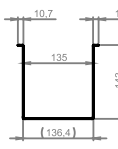

AKOESTISCHE PLENUMS 125MM

BESTELCODE	AANSLUITING (mm)	LENGTE SLEUF	AANTAL SLEUVEN	PAGINA
GTG3125625	125	625	3	19,20
GTG31251000	125	1000	3	19,20
GTG31251250	125	1250	3	19,20