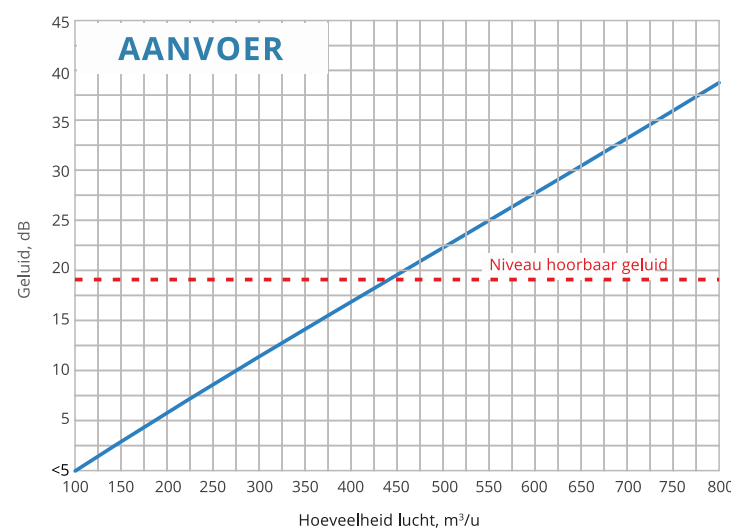

WAARNEEMBARE LUCHTSNELHEID $L_{0,2}$ (m) AFSTAND

Luchtstroom waarneembaar met het Line luchtrooster op een hoogte van 2,70 m

WAARNEEMBARE LUCHTSNELHEID GREN

Bestelcode:	sluizen lengte	sluizen breedte	sluizen lengte	sluizen breedte
LINE 625 2 12	45	67	88	110
LINE 1000 2 12	75	108	142	175
LINE 1250 2 12	90	133	177	220
LINE 625 2 18	45	75	105	135
LINE 1000 2 18	75	120	165	210
LINE 1250 2 18	90	148	206	265

Luchtgeluid en weerstand, 1 m.

LINE 2/18

SLEUFROOSTER

2
AANTAL SLEUVEN

18 mm
BREEDTE SLEUF

2.735 kg
1 M. LENGTE ROOSTER
GEWICHT ZONDER VERPAKKING (NETTO)

625 / 1000 / 1250
STANDAARD SLEUFLENGTE (MM)

Geponste staalplaat. Verdeelt de lucht.