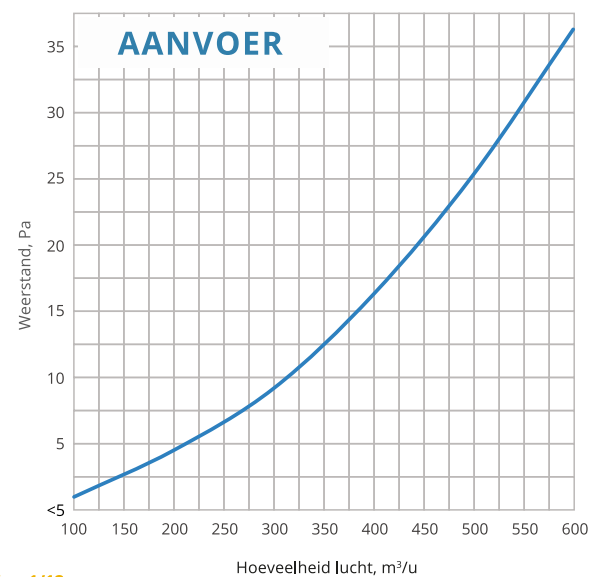

WAARNEEMBARE LUCHTSNELHEID $L_{0,2}$ (m) AFSTAND

Luchtstroom waarneembaar met het Line luchtrooster op een hoogte van 2,70 m

WAARNEEMBARE LUCHTSNELHEID GRENS

Bestelcode:	625	1000	1250	625	1000	1250	625	1000	1250
	lengte	lengte	lengte	18	18	18	18	18	18
	breedte	breedte	breedte	breedte	breedte	breedte	breedte	breedte	breedte
LINE 625 1 12	35	40	45	50					
LINE 1000 1 12	60	70	80	90					
LINE 1250 1 12	75	88	102	115					
LINE 625 1 18	35	40	45	70					
LINE 1000 1 18	60	77	94	110					
LINE 1250 1 18	75	97	118	140					

Luchtgeluid en weerstand, 1 m.

LINE 2/12

LIJNROOSTER

2
AANTAL SLEUVEN

12 mm
BREEDTE SLEUF

2.735 kg
1 M. LENGTE ROOSTER
GEWICHT ZONDER VERPAKKING (NETTO)

625 / 1000 / 1250
STANDAARD SLEUFLENGTE (MM)

Geponste staalplaat. Verdeelt de lucht.