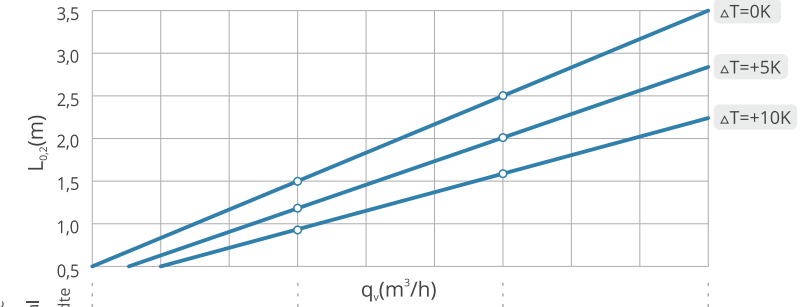

WAARNEEMBARE LUCHTSNELHEID $L_{0,2}(m)$ AFSTAND

Luchtstroom waarneembaar met het Line luchtrooster op een
hoogte van 2,70 m

WAARNEEMBARE LUCHTSNELHEID GREN

Bestelcode:	sluif lengte (mm)	sluif breedte (mm)	55	96	137	180
LINE 625 3 12	625	12	55	96	137	180
LINE 1000 3 12	1000	12	85	138	191	245
LINE 1250 3 12	1250	12	115	180	245	310
LINE 625 3 18	625	18	55	111	167	225
LINE 1000 3 18	1000	18	85	158	231	305
LINE 1250 3 18	1250	18	115	205	295	385