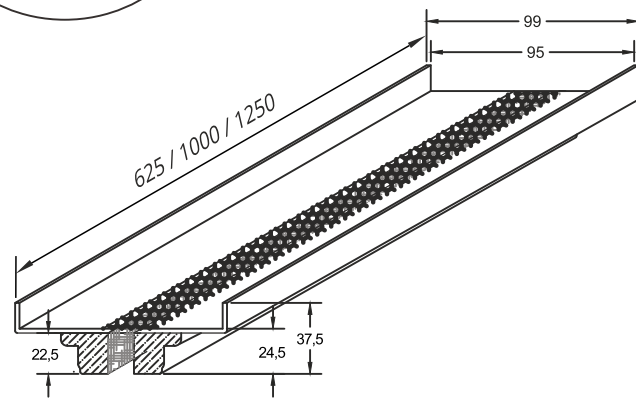

Ventmann – zo elegant en luxe kan lucht zijn.

Installatie:
video-instructies

Download een digitale
versie van de catalogus

LINE 1/12

LIJNROOSTER

1
AANTAL SLEUVEN

12 mm
BREEDTE SLEUF

2.5 kg
1 M. LENGTE ROOSTER
GEWICHT ZONDER VERPAKKING (NETTO)

625 / 1000 / 1250
STANDAARD SLEUFLENGTE (MM)

Geponste staalplaat. Verdeelt de lucht.

Speciaal en uniek gips composiet.
Geschikt voor alle bewerkingen in
combinatie met afwerking oppervlakte.

De Slim-versie heeft een sleuf die een derde smaller is en binnenshuis minder opvalt. Als de opening kleiner wordt, heeft dit nauwelijks invloed op de technische mogelijkheden. Uitstekende keuze voor subtiel integratie van een luchtrooster in kleine ruimtes.