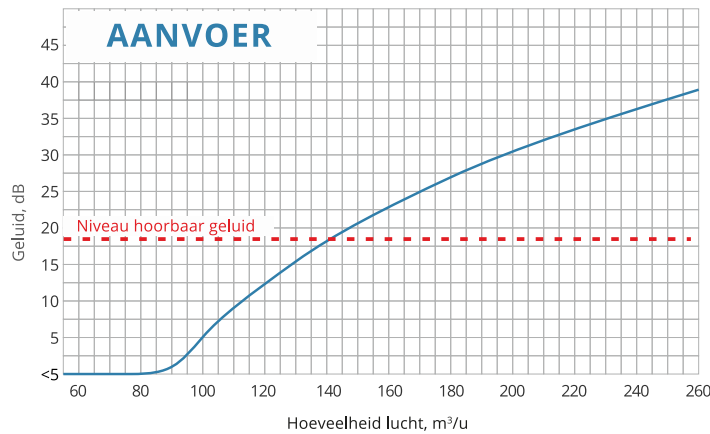

VOELBARE LUCHTSTROOM

Luchtstroom waarneembaar met het Circle luchtrooster op een hoogte van 2,70 m

Luchtsnelheid op afstand van luchtrooster

Luchtgeluid en weerstand, 1 m.

SQUARE

SQUARE luchtroosters zijn veel meer dan een luchtverdeler. Deze minimalistische interieurelementen accentueren de precieze lijnen en strakke hoeken van een interieurontwerp. Weg met de oude ventilatieroosters. Pieker niet langer waar u ze kunt verstoppen, want voortaan maken luchtverdelers integraal deel uit van de binnenhuisinrichting.