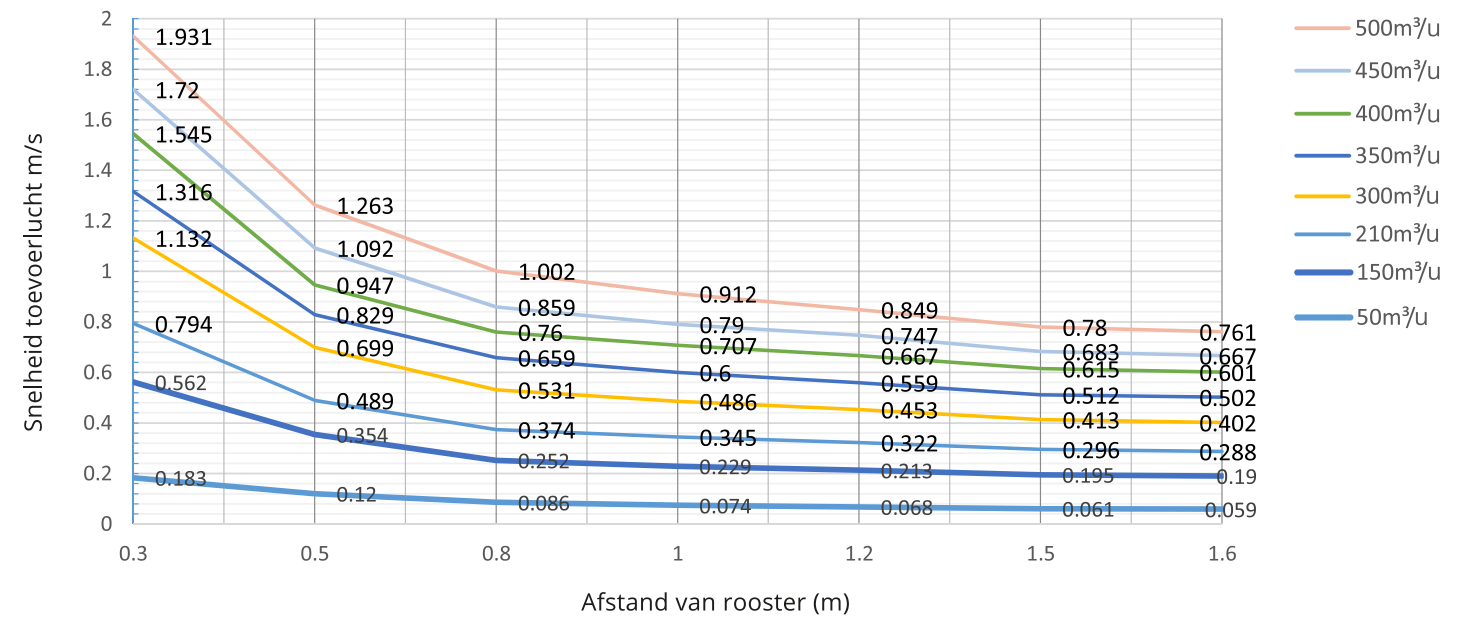

Luchtsnelheid op afstand van luchtrooster