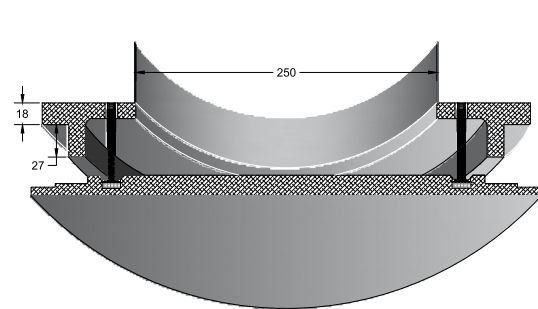

SIDE 250

PLAFOND/WAND ROOSTER

Bestelcode voor 250 Ø:
SIDE 0 250
Hoeken Diameter gat

Bestelcode voor 250 Ø:
SIDE 4 250
Hoeken Diameter gat

250 mm
DIAMETER VAN DE AANSLUITING

4.8 kg
GEWICHT ROND MODEL
ZONDER VERPAKKING (NETTO)

6.2 kg
GEWICHT VIERKANT MODEL
ZONDER VERPAKKING (NETTO)

Dit is het grootste SIDE luchtrooster, ideaal voor zowel ventilatie-als airconditioningsystemen. Het luchtrooster is perfect voor de toevoer en afvoer van lucht in (grote) gebouwen. Door zijn unieke constructie boven werkplekken te monteren.

VOELBARE LUCHTSTROOM

Luchtsnelheid op afstand van luchtrooster

Luchtgeluid en weerstand, 1 m.