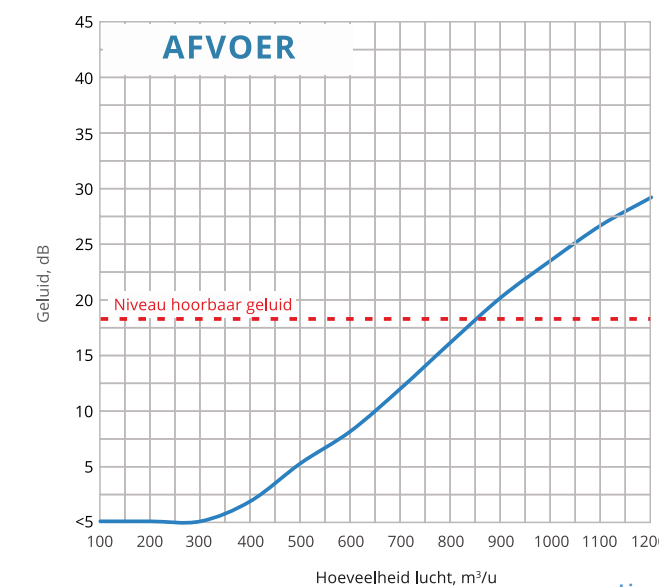

Luchtgeluid en weerstand, 1 m.