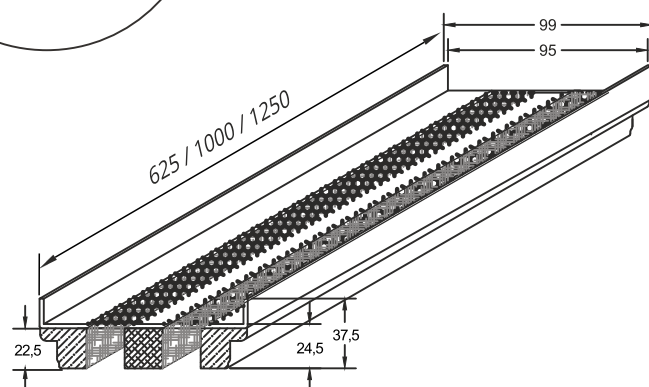

LINE 2/18

SLEUFROOSTER

2
AANTAL SLEUVEN

18 mm
BREEDTE SLEUF

2.735 kg
1 M. LENGTE ROOSTER
GEWICHT ZONDER VERPAKKING (NETTO)

625 / 1000 / 1250
STANDAARD SLEUFLENGTE (MM)

Geponste staalplaat. Verdeelt de lucht.

Speciaal en uniek gips composiet.
Geschikt voor alle bewerkingen in
combinatie met afwerking oppervlakte.

Het twee-sleuven-rooster integreert goed in zowel wanden als plafonds. Het kan zowel in zeer kleine als in zeer grote ruimten worden gebruikt. Geschikt voor toevoer of afvoer van binnenlucht.

WAARNEEMBARE LUCHTSNELHEID $L_{0,2}$ (m) AFSTAND

Luchtstroom waarneembaar met het Line luchtrooster op een hoogte van 2,70 m

WAARNEEMBARE LUCHTSNELHEID GREN

Bestelcode:	sleuven lengte	sleuven breedte	1	2	3	4
LINE 625 2 12	45	67	88	110		
LINE 1000 2 12	75	108	142	175		
LINE 1250 2 12	90	133	177	220		
LINE 625 2 18	45	75	105	135		
LINE 1000 2 18	75	120	165	210		
LINE 1250 2 18	90	148	206	265		

Luchtgeluid en weerstand, 1 m.