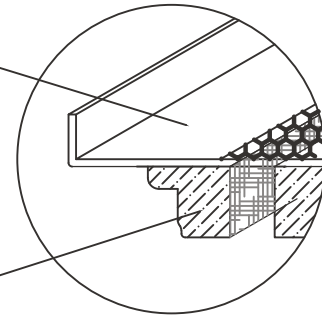

Luchtgeluid en weerstand, 1 m.

LINE 3/18

SLEUFROOSTER

3
AANTAL SLEUVEN

18 mm
BREEDTE SLEUF

4.085 kg
1 M. LENGTE ROOSTER
GEWICHT ZONDER VERPAKKING (NETTO)

625 / 1000 / 1250
STANDAARD SLEUFLENGTE (MM)

Geponste staalplaat. Verdeelt de lucht.