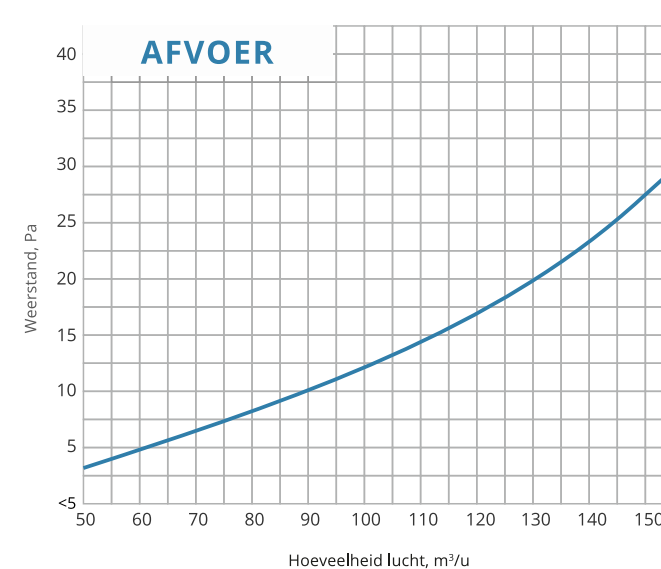

VOELBARE LUCHTSTROOM

Luchtstroom waarneembaar met het Circle luchtrooster op een hoogte van 2,70 m

Luchtsnelheid op afstand van luchtrooster

Luchtgeluid en weerstand, 1 m.

CIRCLE 200/250

ROND LUCHTROOSTER

200/250 mm
DIAMETER VAN DE AANSLUITING