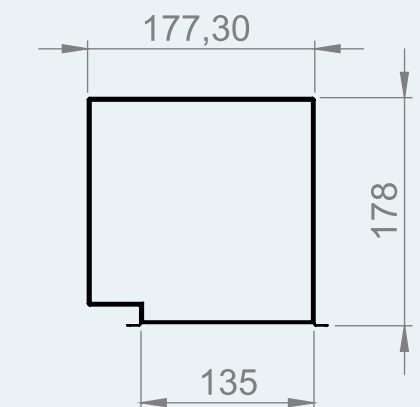

Bestelcode:
GTG 160
Diameter gat