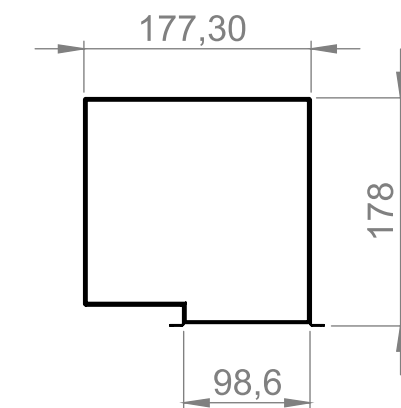

Bestelcode:
GTG 160 625

Diameter gat Lengte doos

Bestelcode:
GTG 160 1000

Diameter gat Lengte doos

Bestelcode:
GTG 160 1250

Diameter gat Lengte doos

Bestelcode:
GTG 160

Diameter gat

LINE 3/12

SLEUFROOSTER

3
AANTAL SLEUVEN

12 mm
BREEDTE SLEUF

4.085 kg
1 M. LENGTE ROOSTER
GEWICHT ZONDER VERPAKKING (NETTO)

625 / 1000 / 1250
STANDAARD SLEUFLENGTE (MM)

Geponste staalplaat. Verdeelt de lucht.