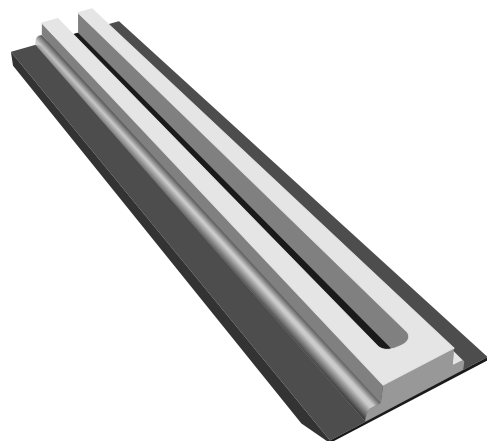

625 / 1000 / 1250
STANDAARD SLEUFLENGTE (MM)

Geponste staalplaat. Verdeelt de lucht.

Speciaal en uniek gips composiet.
Geschikt voor alle bewerkingen in
combinatie met afwerking oppervlakte.

De Slim-versie heeft een sleuf die een derde smaller is en binnenshuis minder opvalt. Als de opening kleiner wordt, heeft dit nauwelijks invloed op de technische mogelijkheden. Uitstekende keuze voor subtiel integratie van een luchtrooster in kleine ruimtes.

WAARNEEMBARE LUCHTSNELHEID $L_{0,2}$ (m) AFSTAND

Luchtstroom waarneembaar met het Line luchtrooster op een hoogte van 2,70 m

WAARNEEMBARE LUCHTSNELHEID GRENS

Bestelcode:	sluif lengte	sluif aantal	sluif breedte
LINE 625 1 12	35	40	45 50
LINE 1000 1 12	60	70	80 90
LINE 1250 1 12	75	88	102 115
LINE 625 1 18	35	40	45 70
LINE 1000 1 18	60	77	94 110
LINE 1250 1 18	75	97	118 140

Luchtgeluid en weerstand, 1 m.

LINE 1/18

LIJNROOSTER

1
AANTAL SLEUVEN

18 mm
BREEDTE SLEUF

2.5 kg
1 M. LENGTE ROOSTER
GEWICHT ZONDER VERPAKKING (NETTO)

625 / 1000 / 1250
STANDAARD SLEUFLENGTE (MM)

Geponste staalplaat. Verdeelt de lucht.