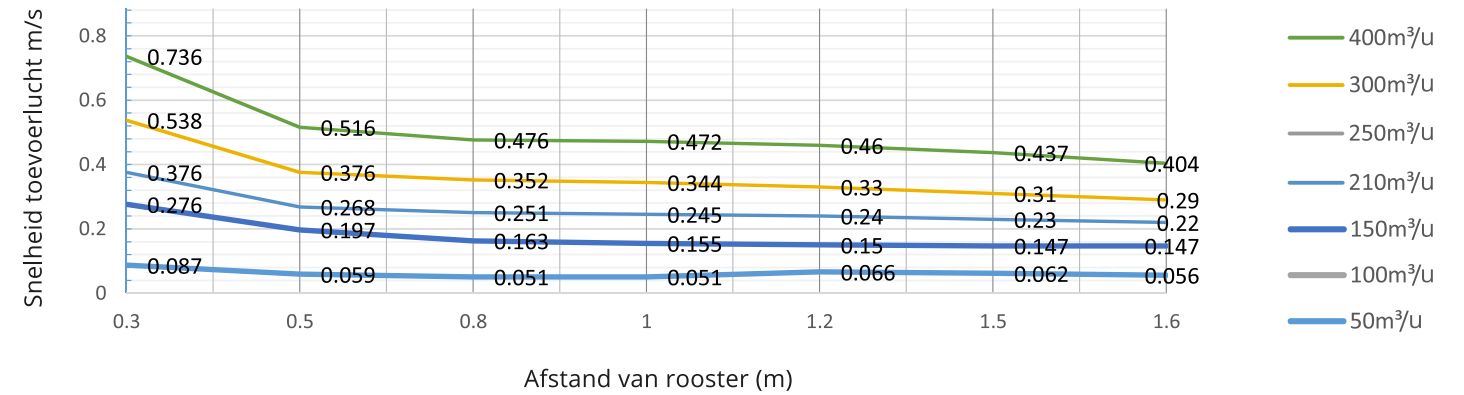

Luchtsnelheid op afstand van luchtrooster