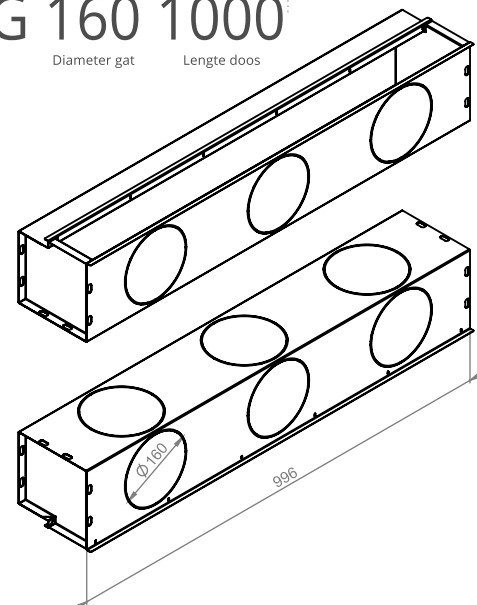

Diameter gat Lengte doos