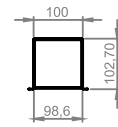

AKOESTISCHE PLENUMS 75MM

BESTELCODE	AANSLUITING (mm)	LENGTE SLEUF	AANTAL SLEUVEN	PAGINA
GTG75625	75	625	1/2	13,14
GTG751000	75	1000	1/2	13,14
GTG751250	75	1250	1/2	13,14