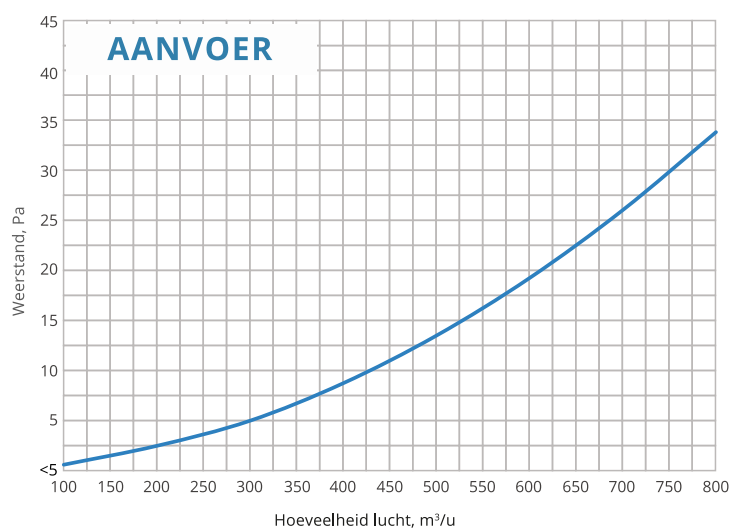

WAARNEEMBARE LUCHTSNELHEID $L_{0,2}$ (m) AFSTAND

Luchtstroom waarneembaar met het Line luchtrooster op een hoogte van 2,70 m

WAARNEEMBARE LUCHTSNELHEID GREN

Bestelcode:	sluizen lengte	sluizen breedte	sluizen lengte	sluizen breedte
LINE 625 2 12	45	67	88	110
LINE 1000 2 12	75	108	142	175
LINE 1250 2 12	90	133	177	220
LINE 625 2 18	45	75	105	135
LINE 1000 2 18	75	120	165	210
LINE 1250 2 18	90	148	206	265

Luchtgeluid en weerstand, 1 m.

LINE 2/18

SLEUFROOSTER

2
AANTAL SLEUVEN

18 mm
BREEDTE SLEUF

2.735 kg
1 M. LENGTE ROOSTER
GEWICHT ZONDER VERPAKKING (NETTO)

625 / 1000 / 1250
STANDAARD SLEUFLENGTE (MM)

Geponste staalplaat. Verdeelt de lucht.