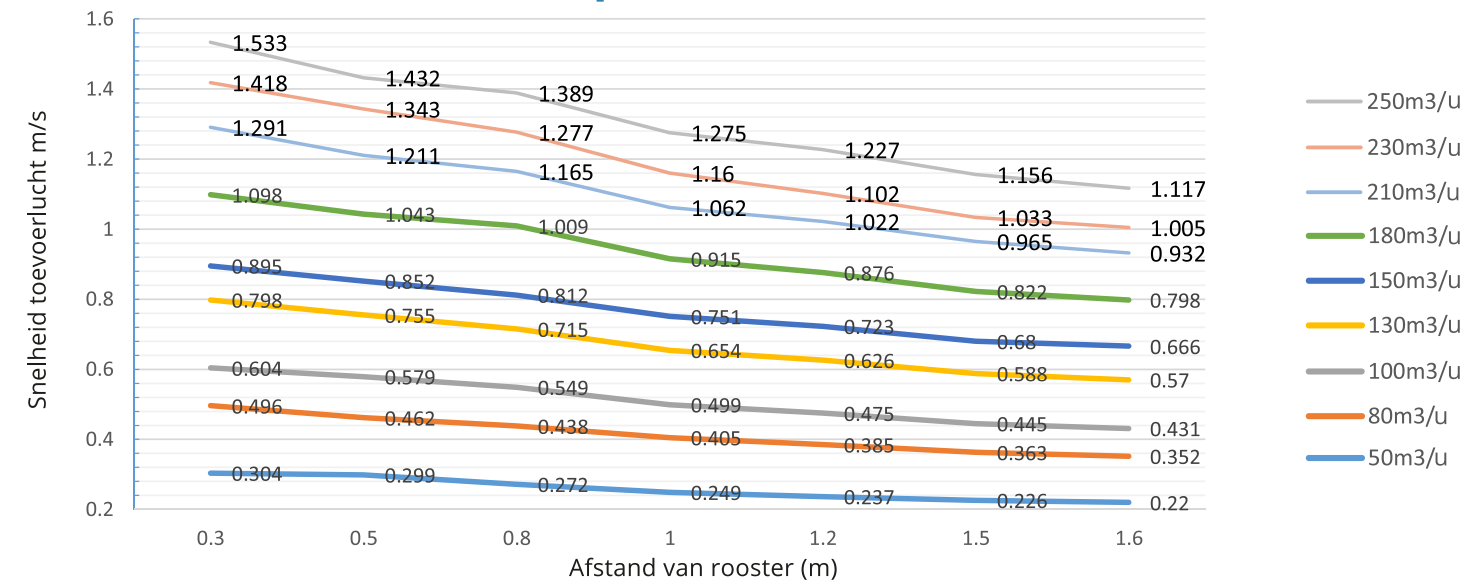

Lichtsnelheid op afstand van luchtrooster