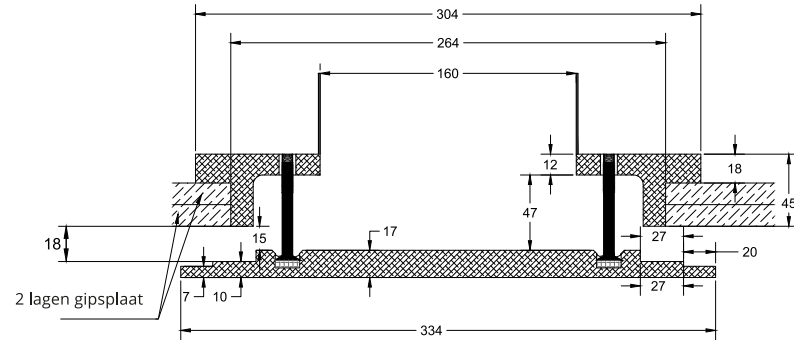

Bestelcode voor 160 Ø:
SIDE 0 160

Hoeken Diameter gat

SIDE VIERKANT

Bestelcode voor 160 Ø:
SIDE 4 160

Hoeken Diameter gat

160 mm
DIAMETER VAN DE AANSLUITING

3.968 kg
GEWICHT ZONDER VERPAKKING (NETTO)

Dit is een middelgroot SIDE luchtrooster, ideaal voor zowel ventilatie-als airconditioningsystemen. Het luchtrooster is perfect voor het toevoeren en afvoeren van lucht in de ruimte. Door zijn unieke vormgeving te monteren boven zitmeubelen, bureaus, enz.