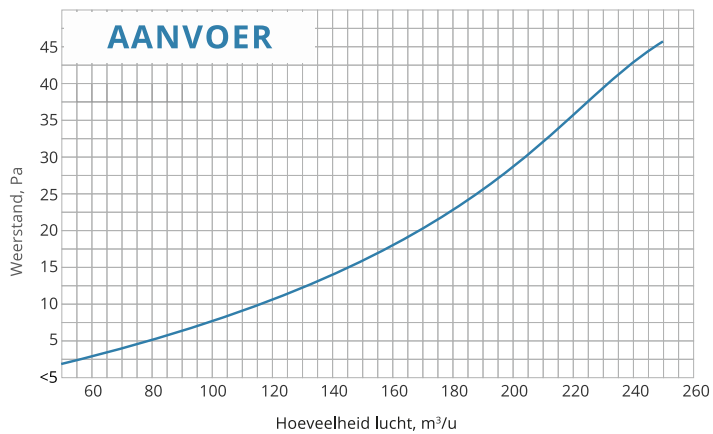

VOELBARE LUCHTSTROOM

Luchtstroom waarneembaar met het Circle luchtrooster op een hoogte van 2,70 m

Luchtsnelheid op afstand van luchtrooster

Luchtgeluid en weerstand, 1 m.

SQUARE

SQUARE luchtroosters zijn veel meer dan een luchtverdeler. Deze minimalistische interieurelementen accentueren de precieze lijnen en strakke hoeken van een interieurontwerp. Weg met de oude ventilatieroosters. Pieker niet langer waar u ze kunt verstoppen, want voortaan maken luchtverdelers integraal deel uit van de binnenhuisinrichting.