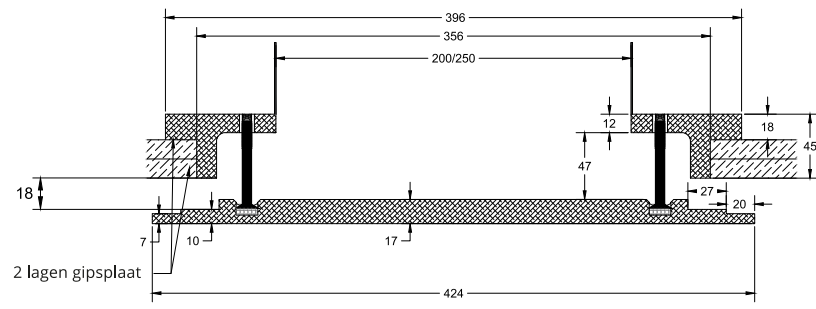

SIDE 250

PLAFOND/WAND ROOSTER

Bestelcode voor 250 Ø:
SIDE 0 250
Hoeken Diameter gat

Bestelcode voor 250 Ø:
SIDE 4 250
Hoeken Diameter gat

250 mm
DIAMETER VAN DE AANSLUITING

4.8 kg
GEWICHT ROND MODEL
ZONDER VERPAKKING (NETTO)

6.2 kg
GEWICHT VIERKANT MODEL
ZONDER VERPAKKING (NETTO)

Dit is het grootste SIDE luchtrooster, ideaal voor zowel ventilatie-als airconditioningsystemen. Het luchtrooster is perfect voor de toevoer en afvoer van lucht in (grote) gebouwen. Door zijn unieke constructie boven werkplekken te monteren.

VOELBARE LUCHTSTROOM

Luchtsnelheid op afstand van luchtrooster

Luchtgeluid en weerstand, 1 m.