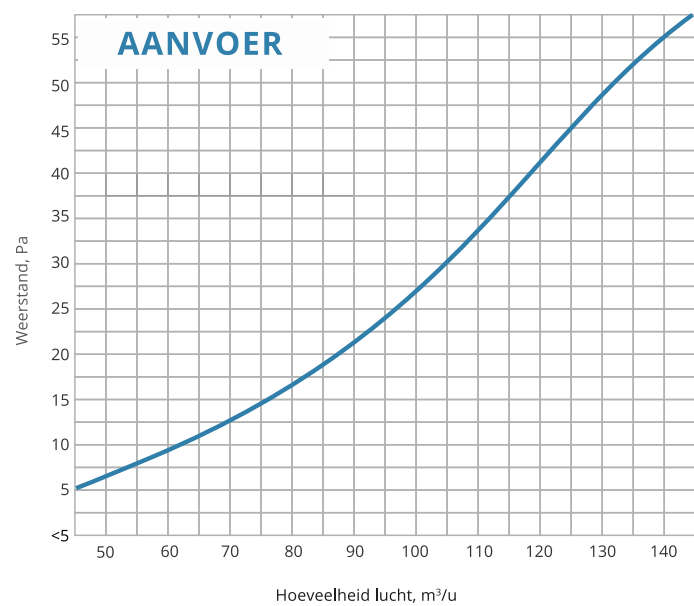

SQUARE 100/125

100/125 mm
DIAMETER VAN DE AANSLUITING

2.40 kg
GEWICHT ZONDER VERPAKKING (NETTO)

Bestelcode voor 100 Ø: **SQUARE 100**
Diameter gat

Bestelcode voor 125 Ø: **SQUARE 125**
Diameter gat

Square is ideaal voor een verscheidenheid aan kamergroottes. Kan zowel voor luchttoevoer als luchtafvoer worden gebruikt. Het is mogelijk om meerdere roosters in één ruimte te gebruiken, zeker omdat u de square eenmaal geïnstalleerd bijna niet meer ziet. Dit is hoe luxe er uit ziet.

VOELBARE LUCHTSTROOM

Luchtstroom waarneembaar met het Circle luchtrooster op een hoogte van 2,70 m

Lichtsnelheid op afstand van luchtrooster

Luchtgeluid en weerstand, 1 m.

SIDE

Het unieke ontwerp van de SIDE luchtroosters zorgt voor optimale luchtverdeling op het vlakke oppervlak waarop ze zijn gemonteerd. SIDE luchtroosters zijn een aantrekkelijke interieuroplissing – de voorkant is beschikbaar in een ronde of een vierkante vorm. Het is ook een praktische oplossing die de lucht aangenaam aan de zijanten verdeelt. Alle Ventmann luchtroosters zijn de eerste op de markt die met het oppervlak kunnen worden mee gestuct en meegeschilderd. Bovendien kunnen zelfs standaard SIDE-modellen aan uw behoeften worden aangepast:

· Ronde of vierkante luchtroosters - u kiest de vorm van de voorkant afhankelijk van uw ontwerp of dat van uw klant.

· 100 mm of 125 mm - dit zijn de kleinste standaard diameters van de achteraansluiting.