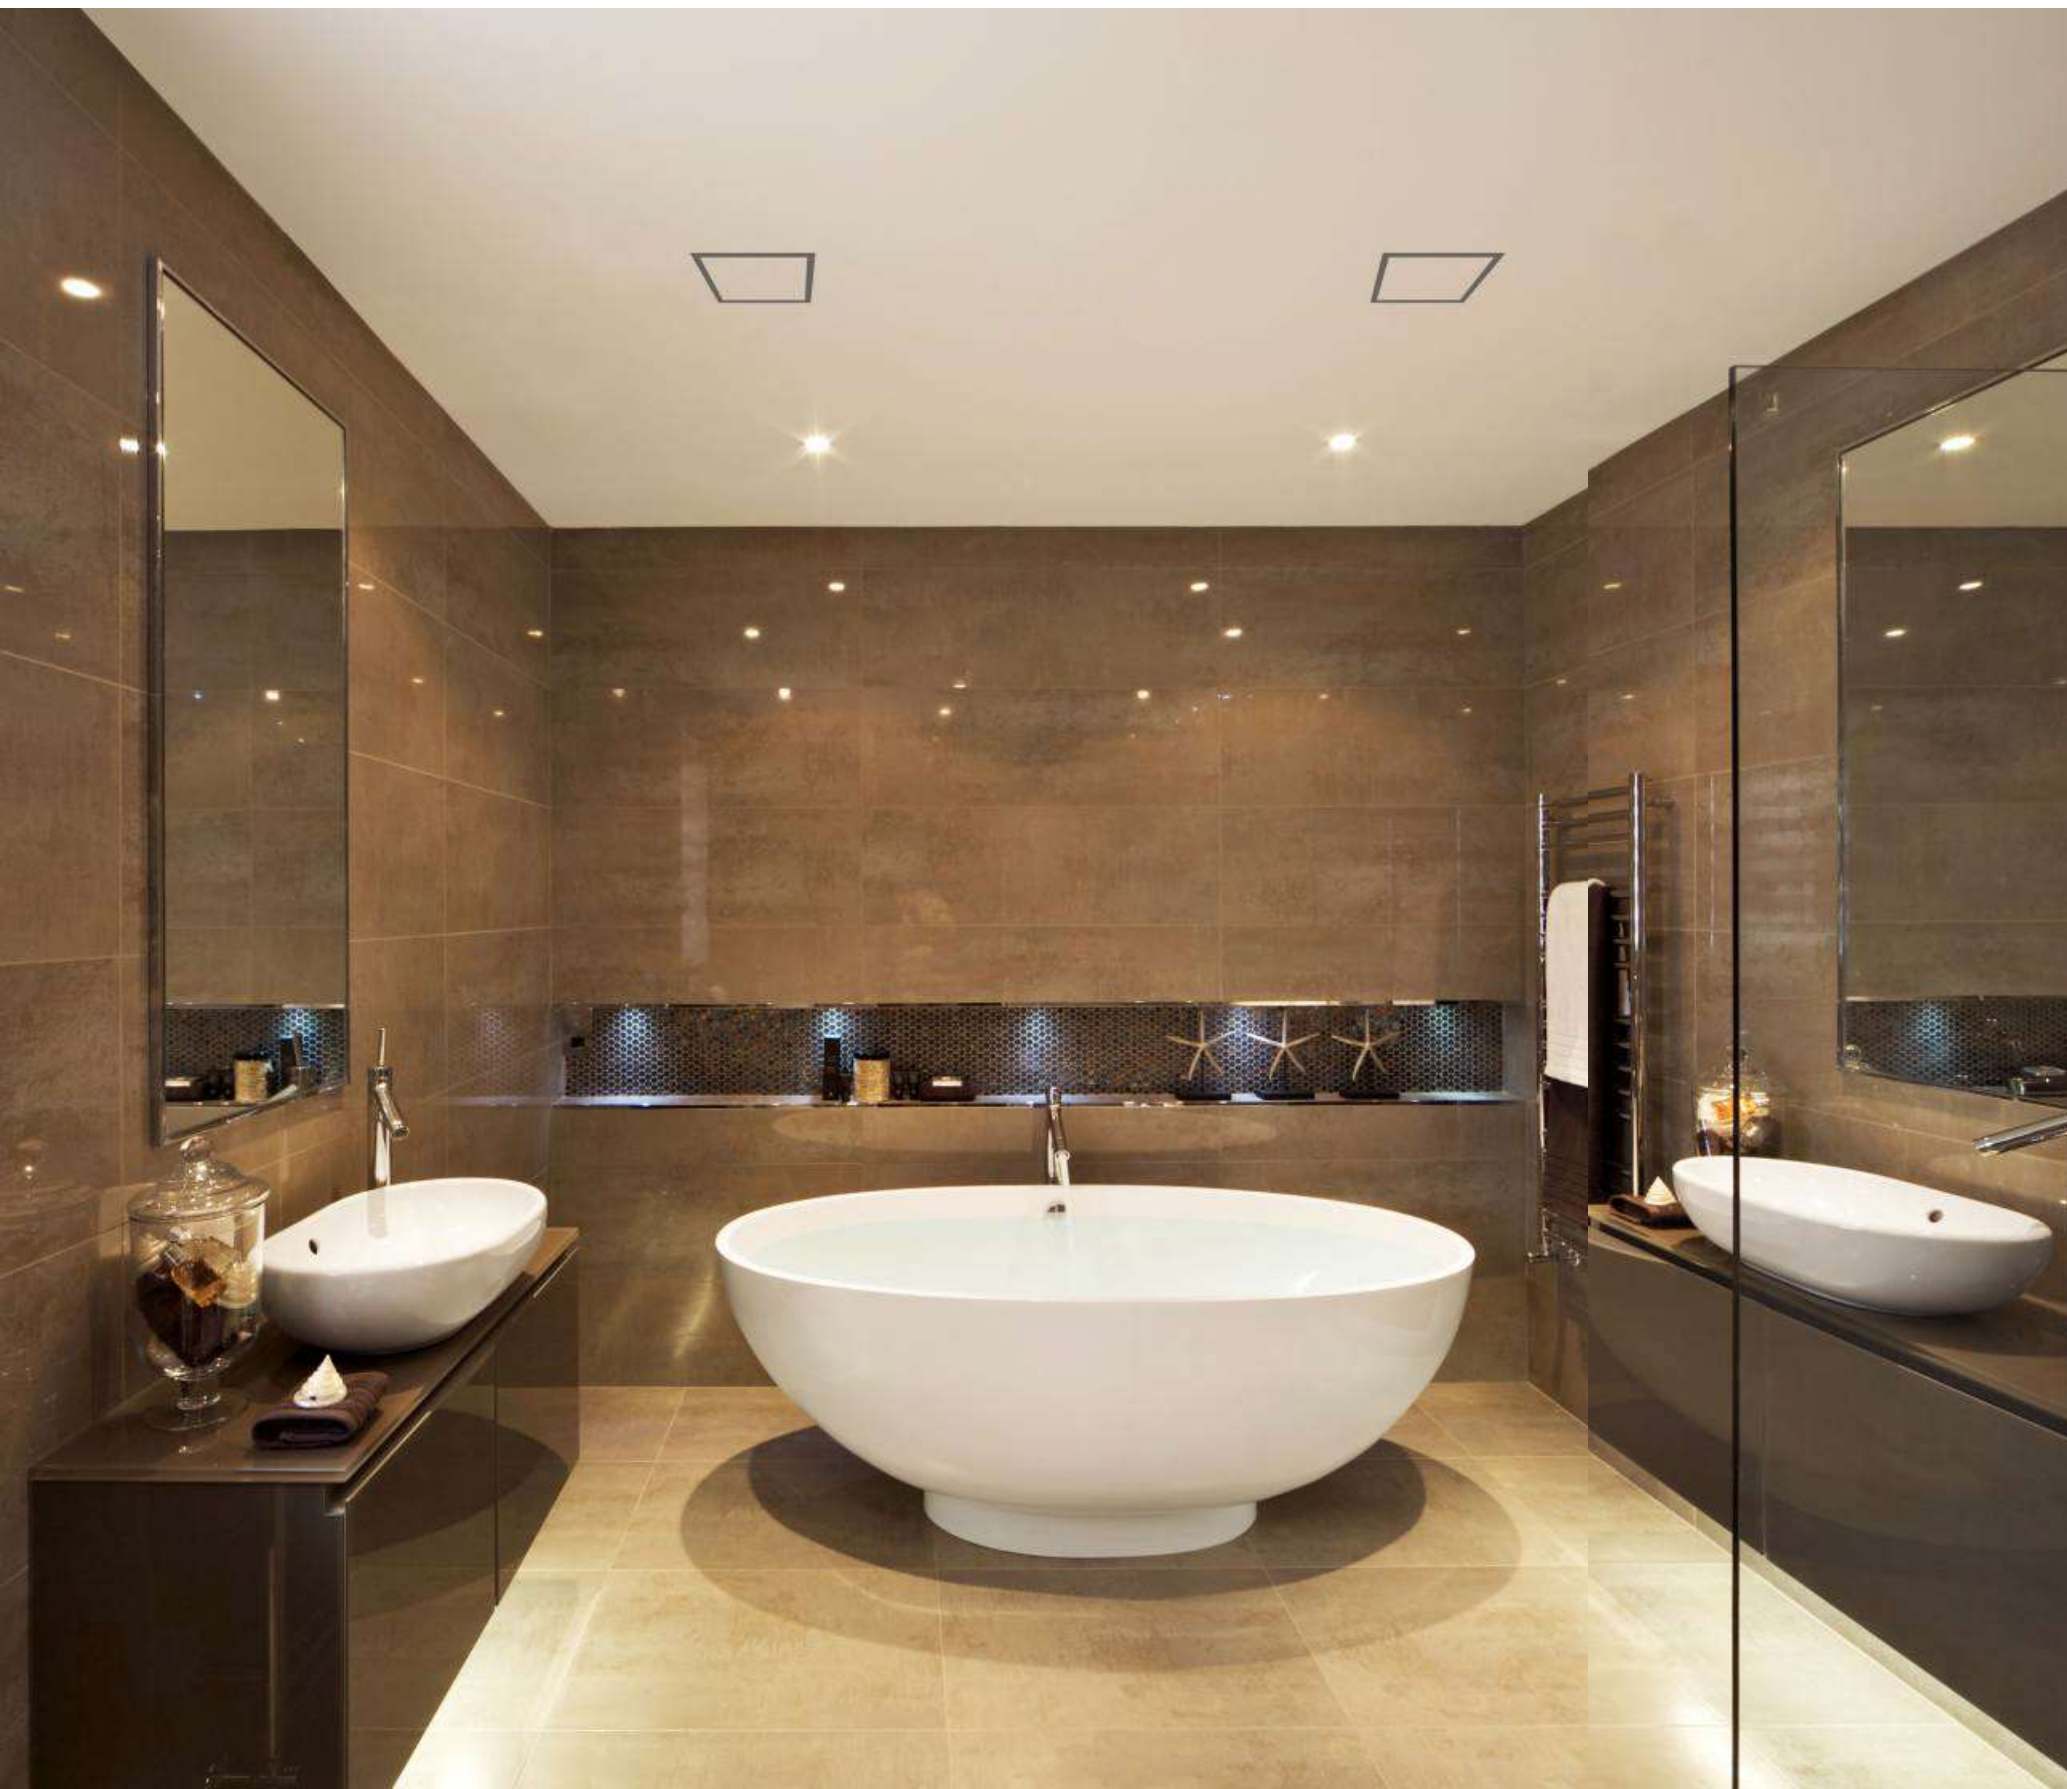

VOELBARE LUCHTSTROOM

Luchtstroom waarneembaar met het Circle luchtrooster op een hoogte van 2,70 m

Luchtsnelheid op afstand van luchtrooster

Luchtgeluid en weerstand, 1 m.

SQUARE

SQUARE luchtroosters zijn veel meer dan een luchtverdeler. Deze minimalistische interieurelementen accentueren de precieze lijnen en strakke hoeken van een interieurontwerp. Weg met de oude ventilatieroosters. Pieker niet langer waar u ze kunt verstoppen, want voortaan maken luchtverdelers integraal deel uit van de binnenhuisinrichting.

SQUARE ventilatieroosters zijn ook een praktische oplossing. Het zijn de eerste roosters op de markt die tegelijk met de wanden of plafonds worden gemonteerd en met dezelfde verf kunnen worden meegeverfd. Ook kunnen standaard SQUARE-modellen aan uw behoeften worden aangepast: