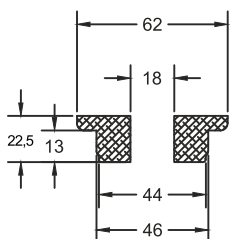

Speciaal en uniek gips composiet.
Geschikt voor alle bewerkingen in
combinatie met afwerking oppervlakte.