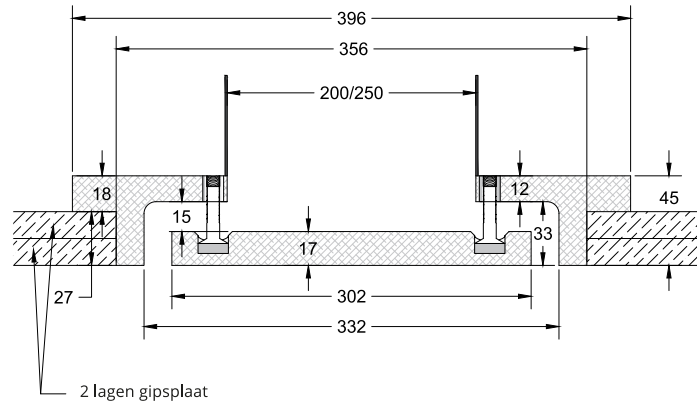

200/250 mm
DIAMETER VAN DE AANSLUITING

3.90 kg
GEWICHT ZONDER VERPAKKING (NETTO)

Bestelcode voor 200 Ø:
CIRCLE 200
Diameter gat

Bestelcode voor 250 Ø:
CIRCLE 250
Diameter gat