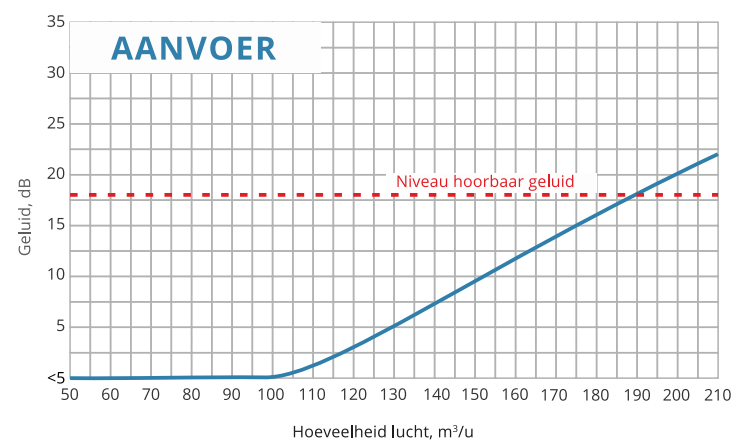

VOELBARE LUCHTSTROOM

Luchtstroom waarneembaar met SIDE rooster in het plafond (bovenaanzicht)

Luchtsnelheid op afstand van lichtrooster

Luchtgeluid en weerstand, 1 m.

SIDE 160

PLAFOND/WAND ROOSTER

SIDE ROND

Bestelcode voor 160 Ø:
SIDE 0 160

Hoeken Diameter gat

SIDE VIERKANT

Bestelcode voor 160 Ø:
SIDE 4 160

Hoeken Diameter gat

160 mm
DIAMETER VAN DE AANSLUITING

3.968 kg
GEWICHT ZONDER VERPAKKING (NETTO)

Dit is een middelgroot SIDE luchtrooster, ideaal voor zowel ventilatie-als airconditioningsystemen. Het luchtrooster is perfect voor het toevoeren en afvoeren van lucht in de ruimte. Door zijn unieke vormgeving te monteren boven zitmeubelen, bureaus, enz.