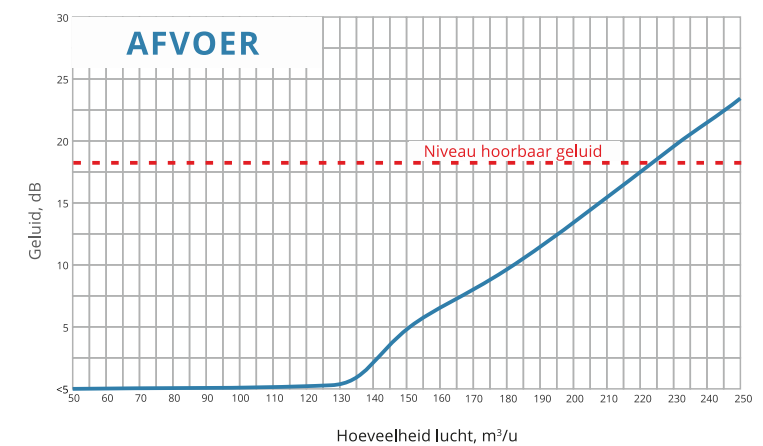

Bestelcode voor 160 Ø:
SIDE 0 160

Hoeken Diameter gat

SIDE VIERKANT

Bestelcode voor 160 Ø:
SIDE 4 160

Hoeken Diameter gat

160 mm
DIAMETER VAN DE AANSLUITING

3.968 kg
GEWICHT ZONDER VERPAKKING (NETTO)

Dit is een middelgroot SIDE luchtrooster, ideaal voor zowel ventilatie-als airconditioningsystemen. Het luchtrooster is perfect voor het toevoeren en afvoeren van lucht in de ruimte. Door zijn unieke vormgeving te monteren boven zitmeubelen, bureaus, enz.

VOELBARE LUCHTSTROOM

Luchtstroom waarneembaar met SIDE rooster in het plafond (bovenaanzicht)

Luchtsnelheid op afstand van luchtrooster

Luchtgeluid en weerstand, 1 m.

SIDE 250

PLAFOND/WAND ROOSTER

SIDE ROND

Bestelcode voor 250 Ø:
SIDE 0 250
Hoeken Diameter gat

SIDE VIERKANT

Bestelcode voor 250 Ø:
SIDE 4 250
Hoeken Diameter gat

250 mm
DIAMETER VAN DE AANSLUITING

4.8 kg
GEWICHT ROND MODEL
ZONDER VERPAKKING (NETTO)