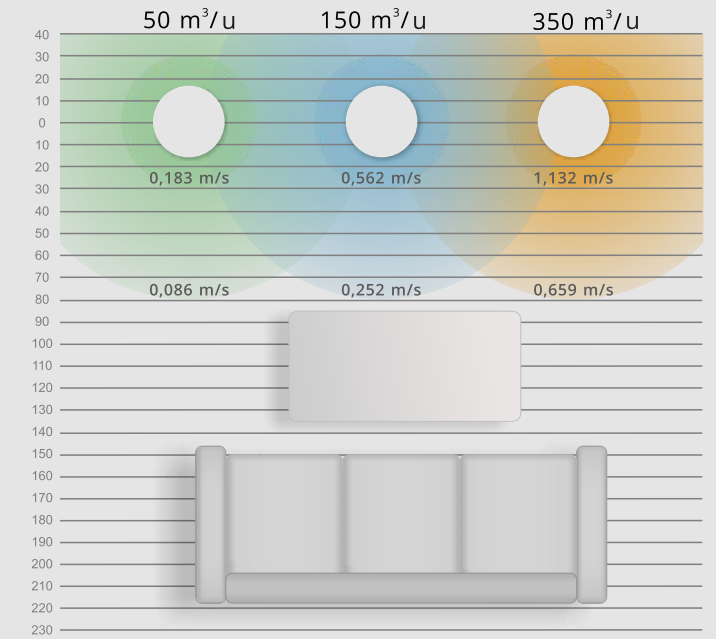

VOELBARE LUCHTSTROOM

Luchtstroom waarneembaar met SIDE rooster in het plafond (bovenaanzicht)

Luchtsnelheid op afstand van lichtrooster

Luchtgeluid en weerstand, 1 m.

SIDE 160

PLAFOND/WAND ROOSTER

SIDE ROND

Bestelcode voor 160 Ø:
SIDE 0 160

Hoeken Diameter gat

SIDE VIERKANT

Bestelcode voor 160 Ø:
SIDE 4 160

Hoeken Diameter gat

160 mm
DIAMETER VAN DE AANSLUITING

3.968 kg
GEWICHT ZONDER VERPAKKING (NETTO)

Dit is een middelgroot SIDE luchtrooster, ideaal voor zowel ventilatie-als airconditioningsystemen. Het luchtrooster is perfect voor het toevoeren en afvoeren van lucht in de ruimte. Door zijn unieke vormgeving te monteren boven zitmeubelen, bureaus, enz.

VOELBARE LUCHTSTROOM

Luchtstroom waarneembaar met SIDE rooster in het plafond (bovenaanzicht)

Luchtsnelheid op afstand van luchtrooster

Luchtgeluid en weerstand, 1 m.

SIDE 250

PLAFOND/WAND ROOSTER

SIDE ROND

Bestelcode voor 250 Ø:
SIDE 0 250
Hoeken Diameter gat

SIDE VIERKANT

Bestelcode voor 250 Ø:
SIDE 4 250
Hoeken Diameter gat

250 mm
DIAMETER VAN DE AANSLUITING

4.8 kg
GEWICHT ROND MODEL
ZONDER VERPAKKING (NETTO)