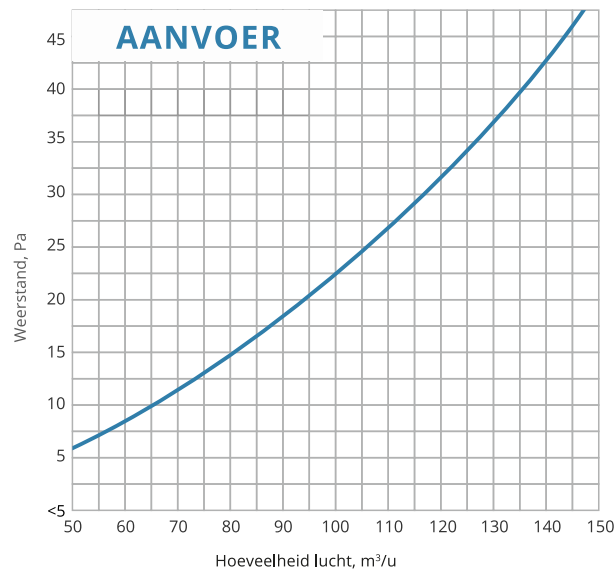

VOELBARE LUCHTSTROOM

Luchtstroom waarneembaar met het Circle luchtrooster op een hoogte van 2,70 m

Luchtsnelheid op afstand van luchtrooster

Luchtgeluid en weerstand, 1 m.

CIRCLE 160

ROND LUCHTROOSTER

160 mm
DIAMETER VAN DE AANSLUITING