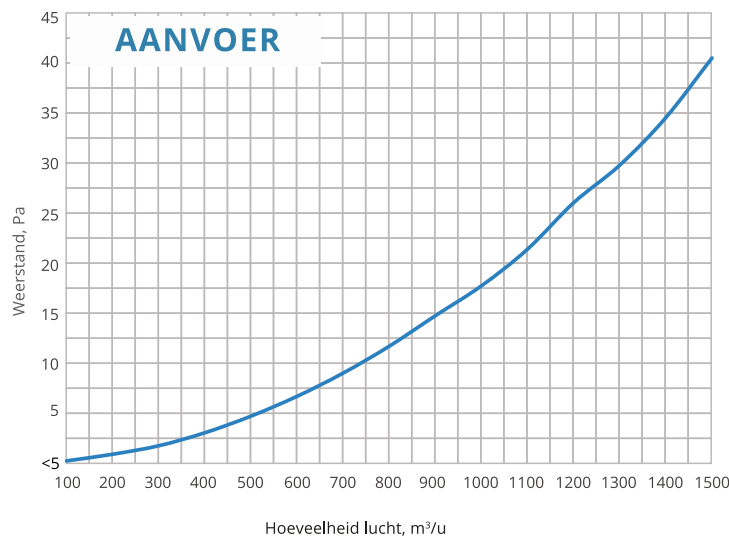

Luchtgeluid en weerstand, 1 m.

LINE 3/18

SLEUFROOSTER

3
AANTAL SLEUVEN

18 mm
BREEDTE SLEUF

4.085 kg
1 M. LENGTE ROOSTER
GEWICHT ZONDER VERPAKKING (NETTO)

625 / 1000 / 1250
STANDAARD SLEUFLENGTE (MM)

Geponste staalplaat. Verdeelt de lucht.

Speciaal en uniek gips composiet.
Geschikt voor alle bewerkingen in
combinatie met afwerking oppervlakte.

WAARNEEMBARE LUCHTSNELHEID GRENS

Bestelcode:	sluiflengte	sluifbreedte	sluiflengte	sluifbreedte	sluiflengte	sluifbreedte	sluiflengte	sluifbreedte
LINE 625 3 12	55	96	137	180				
LINE 1000 3 12	85	138	191	245				
LINE 1250 3 12	115	180	245	310				
LINE 625 3 18	55	111	167	225				
LINE 1000 3 18	85	158	231	305				
LINE 1250 3 18	115	205	295	385				

WAARNEEMBARE LUCHTSNELHEID L_{0,2}(m) AFSTAND

Luchtstroom waarneembaar met het Line luchtrooster op een hoogte van 2,70 m

Luchtgeluid en weerstand, 1 m.

STANDAARD AKOESTISCHE PLENUMS GOOD TO GO

GESCHIKT VOOR LIJNROOSTERS: 3/12, 3/18