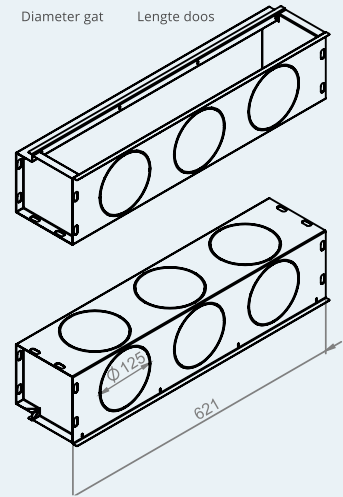

Bestelcode:
GTG 160 625

Diameter gat Lengte doos