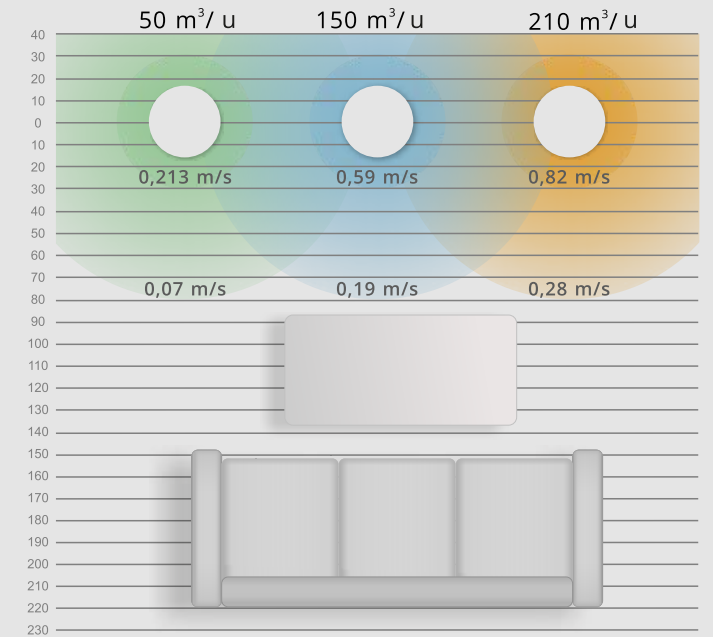

VOELBARE LUCHTSTROOM

Luchtstroom waarneembaar met SIDE rooster in het plafond (bovenaanzicht)