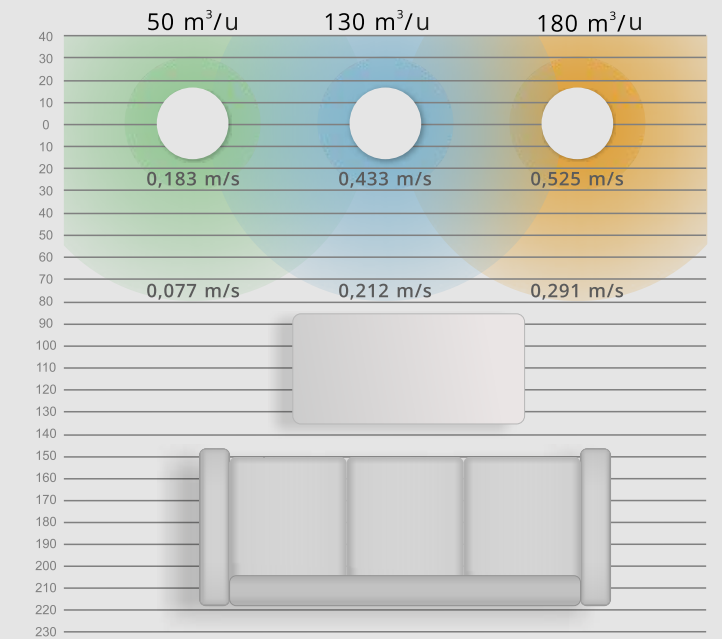

SIDE 100/125

PLAFOND/WAND ROOSTER

SIDE ROND

Bestelcode voor 100 Ø:
SIDE 0 100
Hoeken Diameter gat
Bestelcode voor 125 Ø:
SIDE 0 125
Hoeken Diameter gat

SIDE VIERKANT

Bestelcode voor 100 Ø:
SIDE 4 100
Hoeken Diameter gat
Bestelcode voor 125 Ø:
SIDE 4 125
Hoeken Diameter gat

VOELBARE LUCHTSTROOM

Luchtstroom waarneembaar met SIDE rooster in het plafond (bovenaanzicht)

Luchtsnelheid op afstand van lichtrooster

Luchtgeluid en weerstand, 1 m.

SIDE 160

PLAFOND/WAND ROOSTER

SIDE ROND