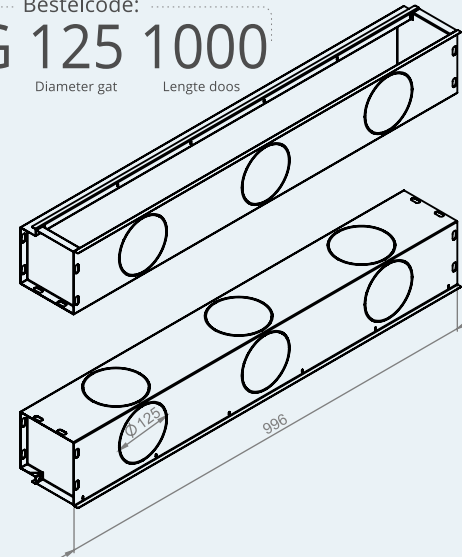

Bestelcode:
GTG 160 1000

Diameter gat Lengte doos