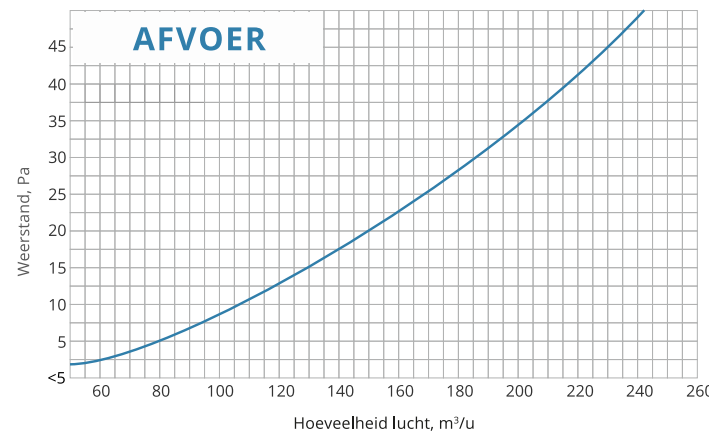

VOELBARE LUCHTSTROOM

Luchtstroom waarneembaar met het Circle luchtrooster op een hoogte van 2,70 m

Luchtsnelheid op afstand van luchtrooster

Luchtgeluid en weerstand, 1 m.

SQUARE

SQUARE luchtroosters zijn veel meer dan een luchtverdeler. Deze minimalistische interieurelementen accentueren de precieze lijnen en strakke hoeken van een interieurontwerp. Weg met de oude ventilatieroosters. Pieker niet langer waar u ze kunt verstoppen, want voortaan maken luchtverdelers integraal deel uit van de binnenhuisinrichting.