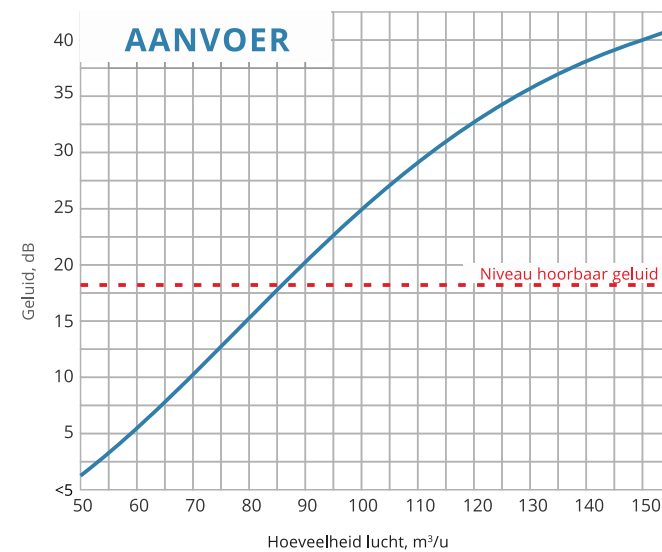

VOELBARE LUCHTSTROOM

Luchtstroom waarneembaar met het Circle luchtrooster op een hoogte van 2,70 m

Luchtsnelheid op afstand van luchtrooster

Luchtgeluid en weerstand, 1 m.

CIRCLE 200/250

ROND LUCHTROOSTER

200/250 mm
DIAMETER VAN DE AANSLUITING