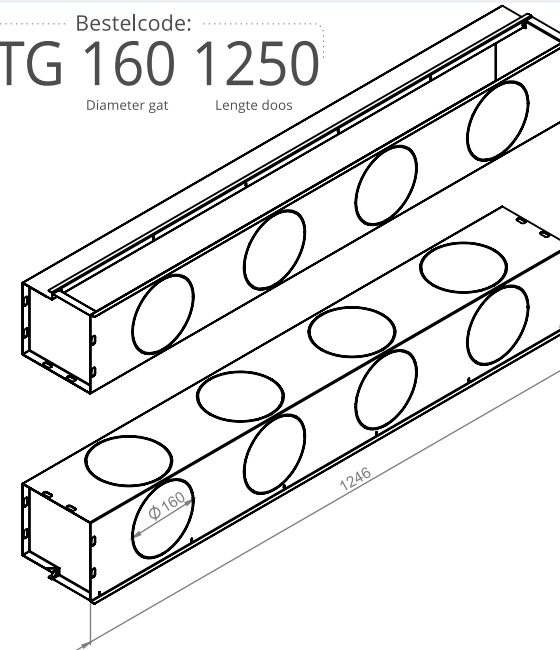

Bestelcode:
GTG 160 625

Diameter gat Lengte doos

Bestelcode:
GTG 160 1000

Diameter gat Lengte doos

Bestelcode:
GTG 160 1250

Diameter gat Lengte doos

Bestelcode:
GTG 160

Diameter gat

LINE 3/12

SLEUFROOSTER

3
AANTAL SLEUVEN

12 mm
BREEDTE SLEUF

4.085 kg
1 M. LENGTE ROOSTER
GEWICHT ZONDER VERPAKKING (NETTO)

625 / 1000 / 1250
STANDAARD SLEUFLENGTE (MM)

Geponste staalplaat. Verdeelt de lucht.