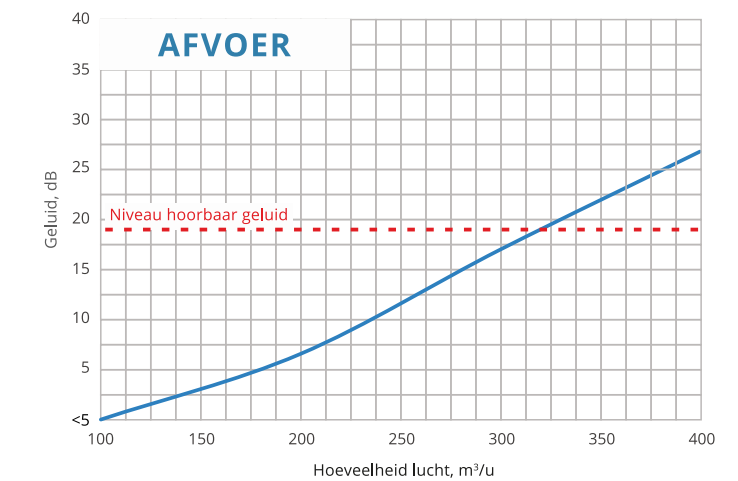

WAARNEEMBARE LUCHTSNELHEID $L_{0,2}$ (m) AFSTAND

Luchtstroom waarneembaar met het Line luchtrooster op een hoogte van 2,70 m

WAARNEEMBARE LUCHTSNELHEID GRENS

Bestelcode:	sluif lengte	sluif aantal	sluif breedte
LINE 625 1 12	35	40	45 50
LINE 1000 1 12	60	70	80 90
LINE 1250 1 12	75	88	102 115
LINE 625 1 18	35	40	45 70
LINE 1000 1 18	60	77	94 110
LINE 1250 1 18	75	97	118 140

Luchtgeluid en weerstand, 1 m.

LINE 1/18

LIJNROOSTER

1
AANTAL SLEUVEN

18 mm
BREEDTE SLEUF

2.5 kg
1 M. LENGTE ROOSTER
GEWICHT ZONDER VERPAKKING (NETTO)

625 / 1000 / 1250
STANDAARD SLEUFLENGTE (MM)

Geponste staalplaat. Verdeelt de lucht.