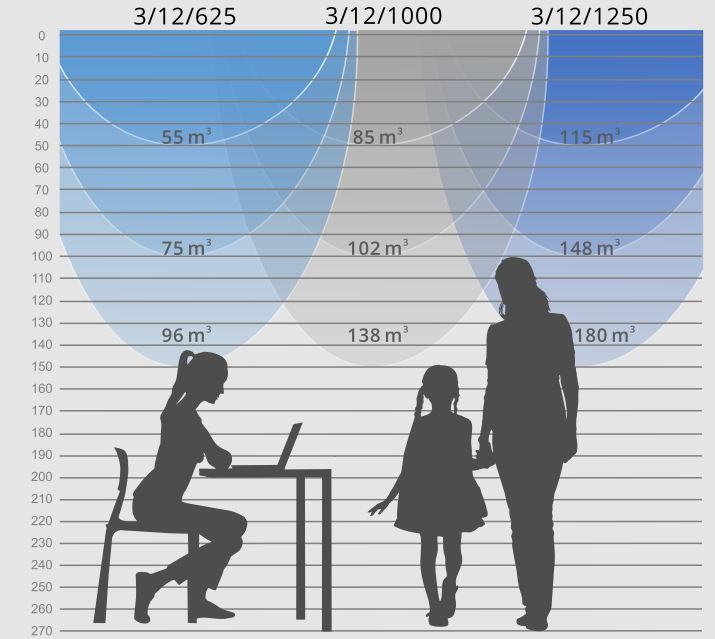

LINE 3/12

SLEUFROOSTER

3
AANTAL SLEUVEN

12 mm
BREEDTE SLEUF

4.085 kg
1 M. LENGTE ROOSTER
GEWICHT ZONDER VERPAKKING (NETTO)

625 / 1000 / 1250
STANDAARD SLEUFLENGTE (MM)

Geponste staalplaat. Verdeelt de lucht.

WAARNEEMBARE LUCHTSNELHEID $L_{0,2}(m)$ AFSTAND

Luchtstroom waarneembaar met het Line luchtrooster op een
hoogte van 2,70 m

WAARNEEMBARE LUCHTSNELHEID GREN

Bestelcode:	sluif lengte (mm)	sluif breedte (mm)	55	96	137	180
LINE 625 3 12	625	12	55	96	137	180
LINE 1000 3 12	1000	12	85	138	191	245
LINE 1250 3 12	1250	12	115	180	245	310
LINE 625 3 18	625	18	55	111	167	225
LINE 1000 3 18	1000	18	85	158	231	305
LINE 1250 3 18	1250	18	115	205	295	385