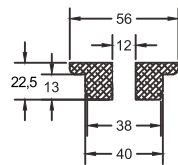

LINE 1/12

LIJNROOSTER

1
AANTAL SLEUVEN

12 mm
BREEDTE SLEUF

2.5 kg
1 M. LENGTE ROOSTER
GEWICHT ZONDER VERPAKKING (NETTO)

625 / 1000 / 1250
STANDAARD SLEUFLENGTE (MM)

Geponste staalplaat. Verdeelt de lucht.

Speciaal en uniek gips composiet.
Geschikt voor alle bewerkingen in
combinatie met afwerking oppervlakte.

De Slim-versie heeft een sleuf die een derde smaller is en binnenshuis minder opvalt. Als de opening kleiner wordt, heeft dit nauwelijks invloed op de technische mogelijkheden. Uitstekende keuze voor subtiel integratie van een luchtrooster in kleine ruimtes.

WAARNEEMBARE LUCHTSNELHEID $L_{0,2}$ (m) AFSTAND

Luchtstroom waarneembaar met het Line luchtrooster op een hoogte van 2,70 m

WAARNEEMBARE LUCHTSNELHEID GRENS

Bestelcode:	sluif lengte	sluif aantal	sluif breedte
LINE 625 1 12	35	40	45 50
LINE 1000 1 12	60	70	80 90
LINE 1250 1 12	75	88	102 115
LINE 625 1 18	35	40	45 70
LINE 1000 1 18	60	77	94 110
LINE 1250 1 18	75	97	118 140

Luchtgeluid en weerstand, 1 m.