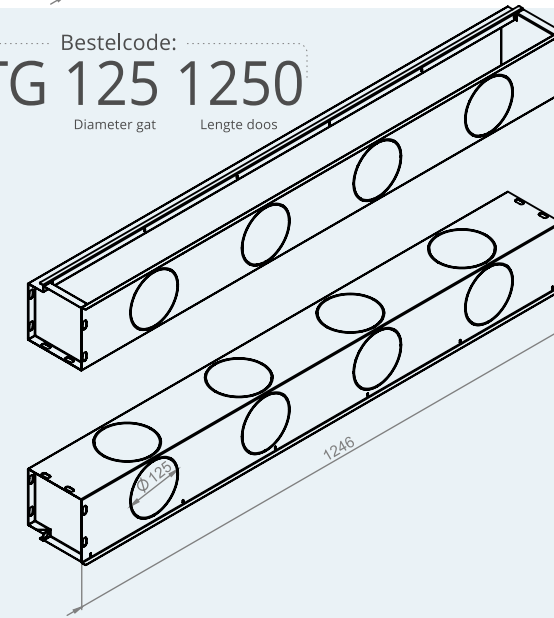

Bestelcode:
GTG 125 625

Diameter gat Lengte doos

Bestelcode:
GTG 125 1000

Diameter gat Lengte doos

Bestelcode:
GTG 125 1250

Diameter gat Lengte doos

Bestelcode:
GTG 125

Diameter gat

Bestelcode:
GTG 160 625

Diameter gat Lengte doos

Bestelcode:
GTG 160 1000

Diameter gat Lengte doos

Bestelcode:
GTG 160 1250

Diameter gat Lengte doos

Bestelcode:
GTG 160

Diameter gat