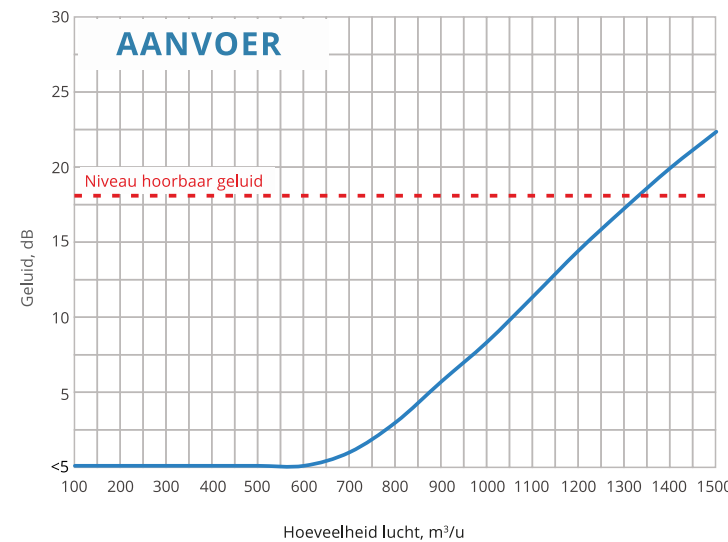

Luchtgeluid en weerstand, 1 m.

LINE 3/18

SLEUFROOSTER

3
AANTAL SLEUVEN

18 mm
BREEDTE SLEUF

4.085 kg
1 M. LENGTE ROOSTER
GEWICHT ZONDER VERPAKKING (NETTO)

625 / 1000 / 1250
STANDAARD SLEUFLENGTE (MM)

Geponste staalplaat. Verdeelt de lucht.

Speciaal en uniek gips composiet.
Geschikt voor alle bewerkingen in
combinatie met afwerking oppervlakte.

WAARNEEMBARE LUCHTSNELHEID GRENS

Bestelcode:	sluiflengte	sluifbreedte	sluiflengte	sluifbreedte	sluiflengte	sluifbreedte	sluiflengte	sluifbreedte
LINE 625 3 12	55	96	137	180				
LINE 1000 3 12	85	138	191	245				
LINE 1250 3 12	115	180	245	310				
LINE 625 3 18	55	111	167	225				
LINE 1000 3 18	85	158	231	305				
LINE 1250 3 18	115	205	295	385				

WAARNEEMBARE LUCHTSNELHEID L_{0,2}(m) AFSTAND

Luchtstroom waarneembaar met het Line luchtrooster op een hoogte van 2,70 m

Luchtgeluid en weerstand, 1 m.

STANDAARD AKOESTISCHE PLENUMS GOOD TO GO

GESCHIKT VOOR LIJNROOSTERS: 3/12, 3/18