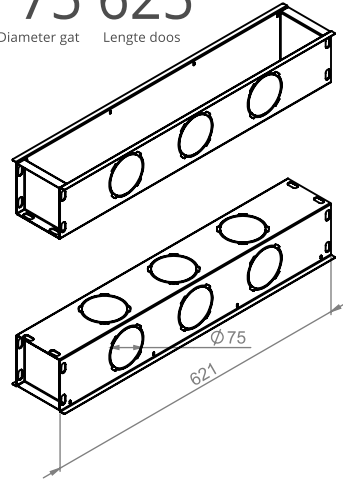

Luchtgeluid en weerstand, 1 m.

STANDAARD AKOESTISCHE PLENUMS

GOOD TO GO

GESCHIKT VOOR LIJNROOSTERS: 1/12, 1/18, 2/12, 2,18

De plenums kunnen besteld worden met verschillende afmetingen, het bestelblad vindt u aan het einde van de catalogus.

Bestelcode:
GTG 75 625

Diameter gat Lengte doos

Bestelcode:
GTG 75 1000

Diameter gat Lengte doos

Bestelcode:
GTG 75 1250

Diameter gat Lengte doos

Bestelcode:
GTG 75

Diameter gat