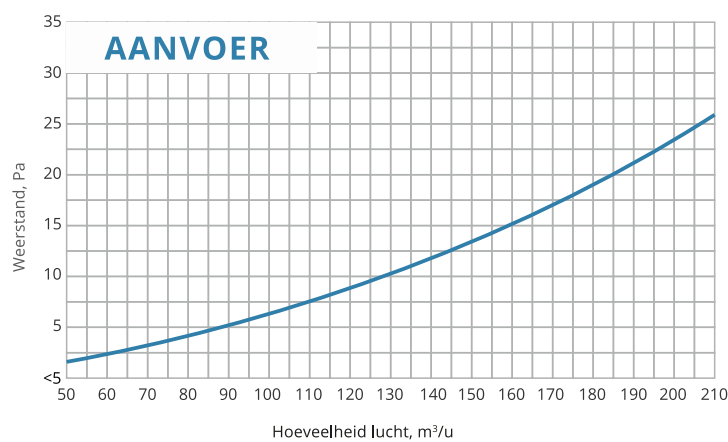

VOELBARE LUCHTSTROOM

Luchtstroom waarneembaar met SIDE rooster in het plafond (bovenaanzicht)

Luchtsnelheid op afstand van lichtrooster

Luchtgeluid en weerstand, 1 m.

SIDE 160

PLAFOND/WAND ROOSTER

SIDE ROND