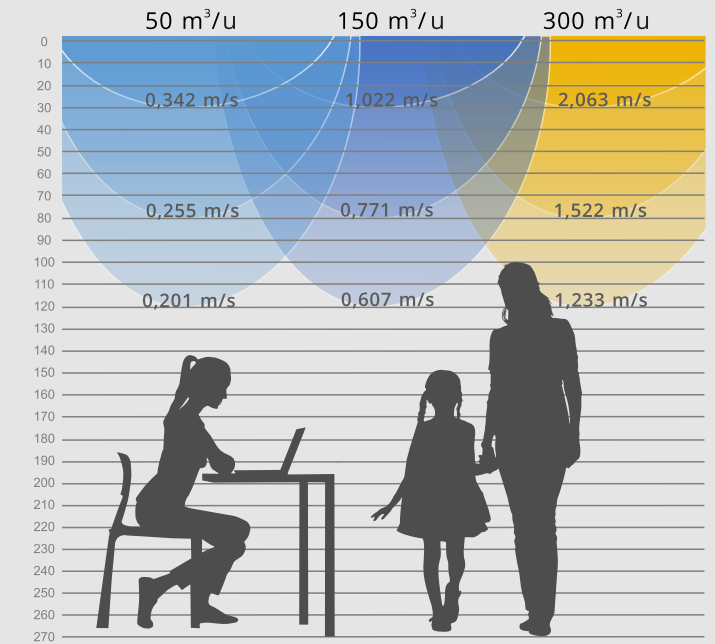

VOELBARE LUCHTSTROOM

Luchtstroom waarneembaar met het Circle luchtrooster op een hoogte van 2,70 m