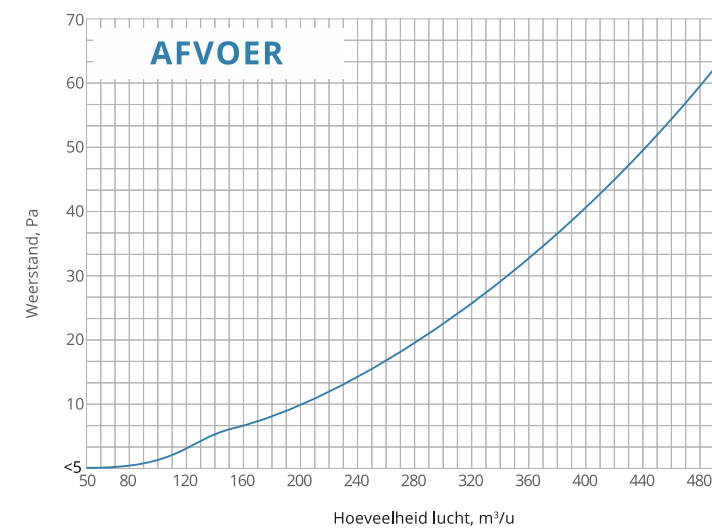

VOELBARE LUCHTSTROOM

Luchtstroom waarneembaar met SIDE rooster in het plafond (bovenaanzicht)

Luchtsnelheid op afstand van luchtrooster

Luchtgeluid en weerstand, 1 m.

FRAMELOZE ROOSTERS BESTELCODES

Onderdelen van dezelfde kleur horen bij elkaar!

LIJNROOSTER AANTAL SLEUVEN - 1

BESTELCODE	LENGTE SLEUF	AANTAL SLEUVEN	BREEDTE SLEUF	PAGINA
LINE625112	625	1	12	5,6
LINE1000112	1000	1	12	5,6
LINE1250112	1250	1	12	5,6
LINE625118	625	1	18	7,8
LINE1000118	1000	1	18	7,8
LINE1250118	1250	1	18	7,8

LIJNROOSTER AANTAL SLEUVEN - 2

BESTELCODE	LENGTE SLEUF	AANTAL SLEUVEN	BREEDTE SLEUF	PAGINA
LINE625212	625	2	12	9,10
LINE1000212	1000	2	12	9,10
LINE1250212	1250	2	12	9,10
LINE625218	625	2	18	11,12
LINE1000218	1000	2	18	11,12
LINE1250218	1250	2	18	11,12