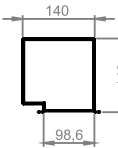

AKOESTISCHE PLENUMS 125MM

BESTELCODE	AANSLUITING (mm)	LENGTE SLEUF	AANTAL SLEUVEN	PAGINA
GTG125625	125	625	1/2	13,14
GTG1251000	125	1000	1/2	13,14
GTG1251250	125	1250	1/2	13,14