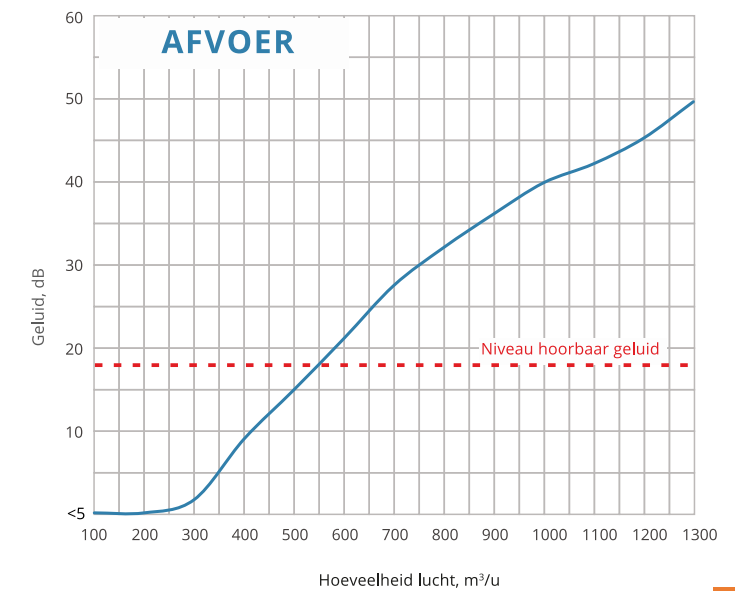

WAARNEEMBARE LUCHTSNELHEID $L_{0,2}(m)$ AFSTAND

Luchtstroom waarneembaar met het Line luchtrooster op een
hoogte van 2,70 m

WAARNEEMBARE LUCHTSNELHEID GREN

Bestelcode:	sluif lengte (mm)	sluif breedte (mm)	55	96	137	180
LINE 625 3 12	625	12	55	96	137	180
LINE 1000 3 12	1000	12	85	138	191	245
LINE 1250 3 12	1250	12	115	180	245	310
LINE 625 3 18	625	18	55	111	167	225
LINE 1000 3 18	1000	18	85	158	231	305
LINE 1250 3 18	1250	18	115	205	295	385

Luchtgeluid en weerstand, 1 m.

LINE 3/18

SLEUFROOSTER

3
AANTAL SLEUVEN

18 mm
BREEDTE SLEUF

4.085 kg
1 M. LENGTE ROOSTER
GEWICHT ZONDER VERPAKKING (NETTO)

625 / 1000 / 1250
STANDAARD SLEUFLENGTE (MM)

Geponste staalplaat. Verdeelt de lucht.