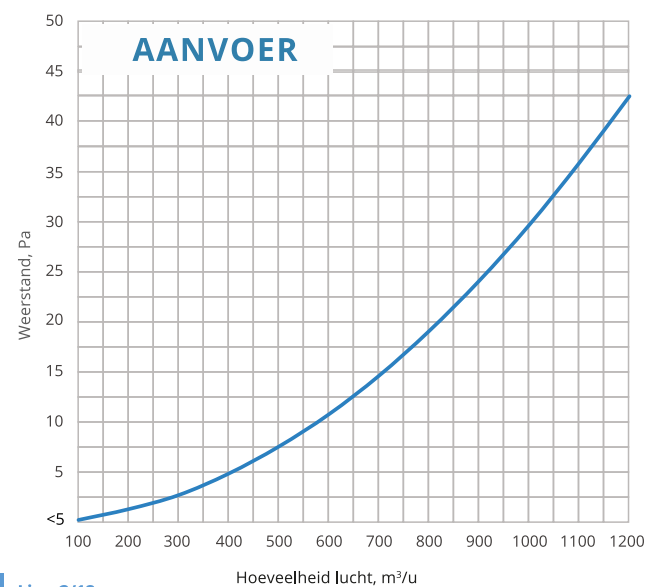

Luchtgeluid en weerstand, 1 m.