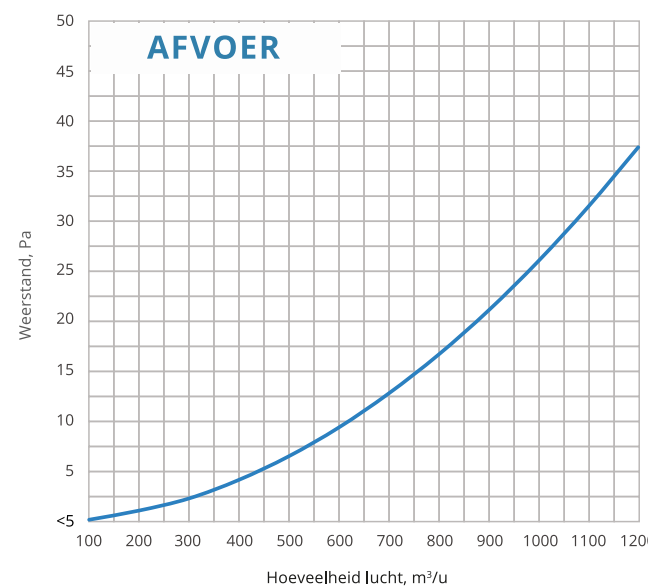

Luchtgeluid en weerstand, 1 m.