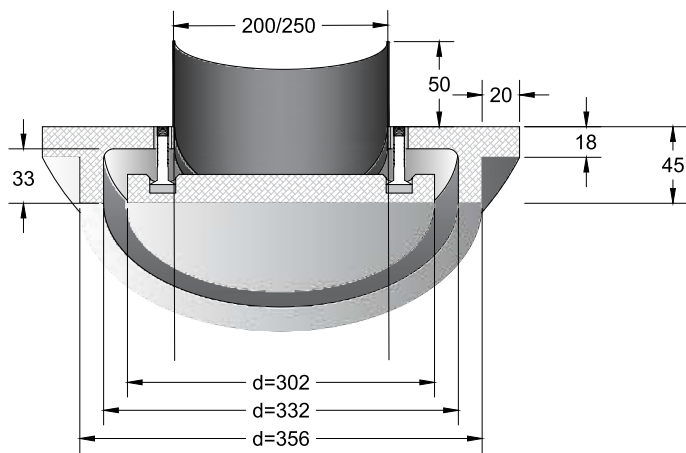

VOELBARE LUCHTSTROOM

Luchtstroom waarneembaar met het Circle luchtrooster op een hoogte van 2,70 m

Luchtsnelheid op afstand van luchtrooster

Luchtgeluid en weerstand, 1 m.

CIRCLE 200/250

ROND LUCHTROOSTER

200/250 mm
DIAMETER VAN DE AANSLUITING

3.90 kg
GEWICHT ZONDER VERPAKKING (NETTO)

Bestelcode voor 200 Ø:
CIRCLE 200
Diameter gat

Bestelcode voor 250 Ø:
CIRCLE 250
Diameter gat

Het ronde CIRCLE luchtrooster is ideaal voor verschillende kamergroottes. Kan zowel voor luchttoevoer als luchtafvoer worden gebruikt en éénmaal geïnstalleerd ziet u alleen nog maar een ronde sleuf... een zeer luxe uitstraling!