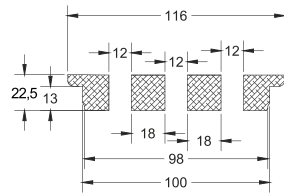

Speciaal en uniek gips composiet.
Geschikt voor alle bewerkingen in
combinatie met afwerking oppervlakte.