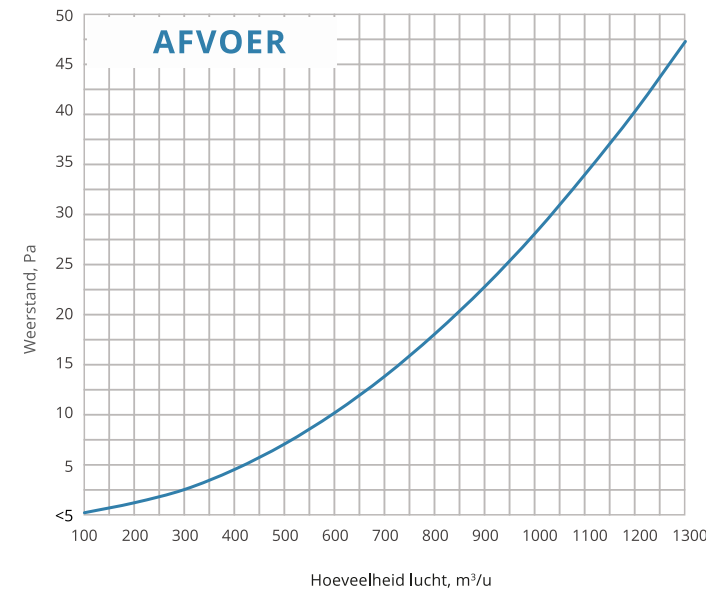

WAARNEEMBARE LUCHTSNELHEID $L_{0,2}(m)$ AFSTAND

Luchtstroom waarneembaar met het Line luchtrooster op een
hoogte van 2,70 m

WAARNEEMBARE LUCHTSNELHEID GREN

Bestelcode:	sluif lengte (mm)	sluif breedte (mm)	55	96	137	180
LINE 625 3 12	625	12	55	96	137	180
LINE 1000 3 12	1000	12	85	138	191	245
LINE 1250 3 12	1250	12	115	180	245	310
LINE 625 3 18	625	18	55	111	167	225
LINE 1000 3 18	1000	18	85	158	231	305
LINE 1250 3 18	1250	18	115	205	295	385

Luchtgeluid en weerstand, 1 m.

LINE 3/18

SLEUFROOSTER

3
AANTAL SLEUVEN

18 mm
BREEDTE SLEUF

4.085 kg
1 M. LENGTE ROOSTER
GEWICHT ZONDER VERPAKKING (NETTO)

625 / 1000 / 1250
STANDAARD SLEUFLENGTE (MM)

Geponste staalplaat. Verdeelt de lucht.