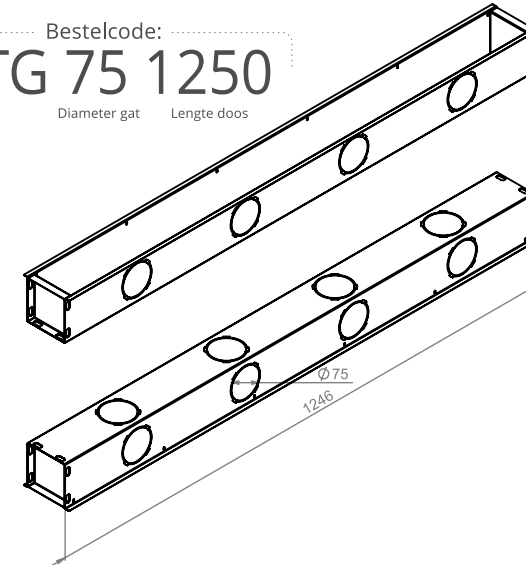

Bestelcode:
GTG 75 625

Diameter gat Lengte doos

Bestelcode:
GTG 75 1000

Diameter gat Lengte doos

Bestelcode:
GTG 75 1250

Diameter gat Lengte doos

Bestelcode:
GTG 75

Diameter gat

Bestelcode:
GTG 125 625

Diameter gat Lengte doos

Bestelcode:
GTG 125 1000

Diameter gat Lengte doos

Bestelcode:
GTG 125 1250

Diameter gat Lengte doos

Bestelcode:
GTG 125

Diameter gat

Bestelcode:
GTG 160 625

Diameter gat Lengte doos

Bestelcode:
GTG 160 1000

Diameter gat Lengte doos

Bestelcode:
GTG 160 1250

Diameter gat Lengte doos

Bestelcode:
GTG 160

Diameter gat