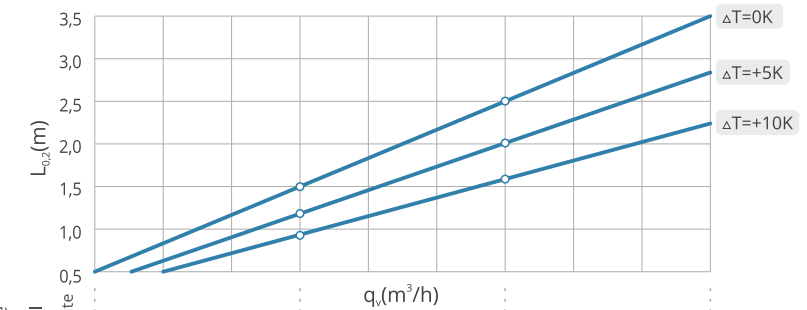

Luchtgeluid en weerstand, 1 m.

LINE 2/12

LIJNROOSTER

2
AANTAL SLEUVEN

12 mm
BREEDTE SLEUF

2.735 kg
1 M. LENGTE ROOSTER
GEWICHT ZONDER VERPAKKING (NETTO)

625 / 1000 / 1250
STANDAARD SLEUFLENGTE (MM)

Geponste staalplaat. Verdeelt de lucht.

WAARNEEMBARE LUCHTSNELHEID $L_{0,2}$ (m) AFSTAND

Luchtstroom waarneembaar met het Line luchtrooster op een hoogte van 2,70 m

WAARNEEMBARE LUCHTSNELHEID GREN

Bestelcode:	sluizen lengte	sluizen breedte	sluizen lengte	sluizen breedte
LINE 625 2 12	45	67	88	110
LINE 1000 2 12	75	108	142	175
LINE 1250 2 12	90	133	177	220
LINE 625 2 18	45	75	105	135
LINE 1000 2 18	75	120	165	210
LINE 1250 2 18	90	148	206	265