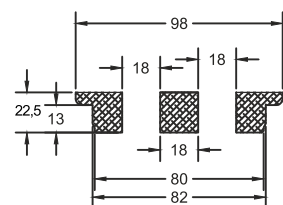

Speciaal en uniek gips composiet.
Geschikt voor alle bewerkingen in
combinatie met afwerking oppervlakte.