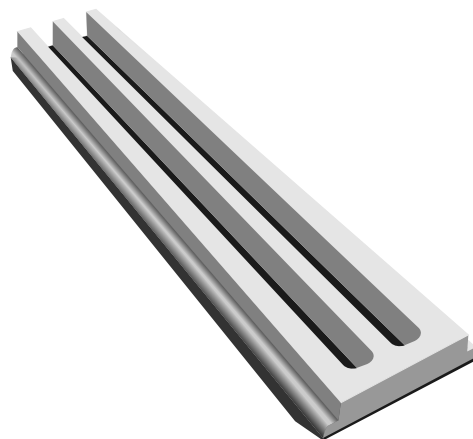

LINE 2/18

SLEUFROOSTER