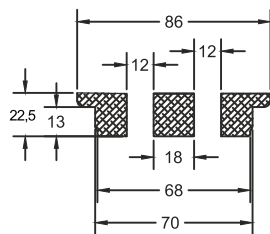

Speciaal en uniek gips composiet.
Geschikt voor alle bewerkingen in
combinatie met afwerking oppervlakte.