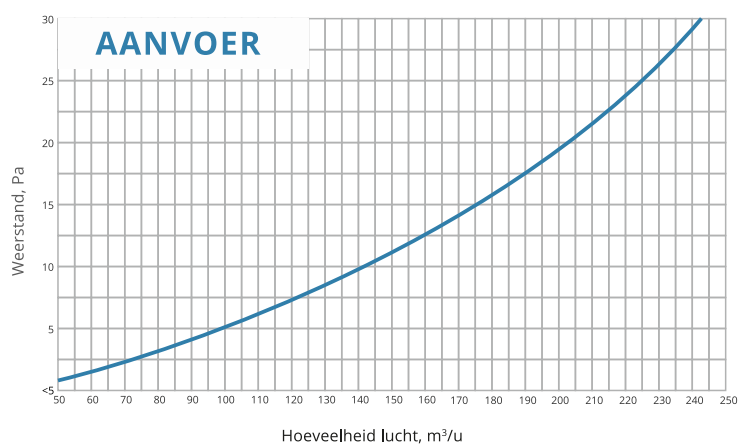

Bestelcode voor 160 Ø:
SIDE 0 160

Hoeken Diameter gat

SIDE VIERKANT

Bestelcode voor 160 Ø:
SIDE 4 160

Hoeken Diameter gat

160 mm
DIAMETER VAN DE AANSLUITING

3.968 kg
GEWICHT ZONDER VERPAKKING (NETTO)

Dit is een middelgroot SIDE luchtrooster, ideaal voor zowel ventilatie-als airconditioningsystemen. Het luchtrooster is perfect voor het toevoeren en afvoeren van lucht in de ruimte. Door zijn unieke vormgeving te monteren boven zitmeubelen, bureaus, enz.

VOELBARE LUCHTSTROOM

Luchtstroom waarneembaar met SIDE rooster in het plafond (bovenaanzicht)

Luchtsnelheid op afstand van luchtrooster

Luchtgeluid en weerstand, 1 m.

SIDE 250

PLAFOND/WAND ROOSTER

SIDE ROND