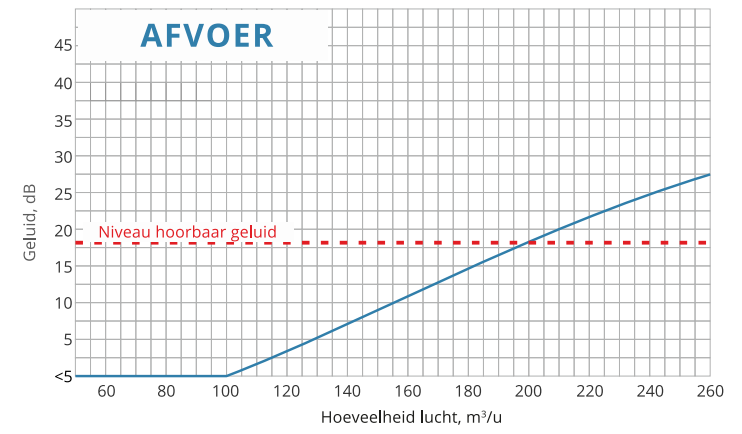

VOELBARE LUCHTSTROOM

Luchtstroom waarneembaar met het Circle luchtrooster op een hoogte van 2,70 m

Luchtsnelheid op afstand van luchtrooster

Luchtgeluid en weerstand, 1 m.

SQUARE

SQUARE luchtroosters zijn veel meer dan een luchtverdeler. Deze minimalistische interieurelementen accentueren de precieze lijnen en strakke hoeken van een interieurontwerp. Weg met de oude ventilatieroosters. Pieker niet langer waar u ze kunt verstoppen, want voortaan maken luchtverdelers integraal deel uit van de binnenhuisinrichting.