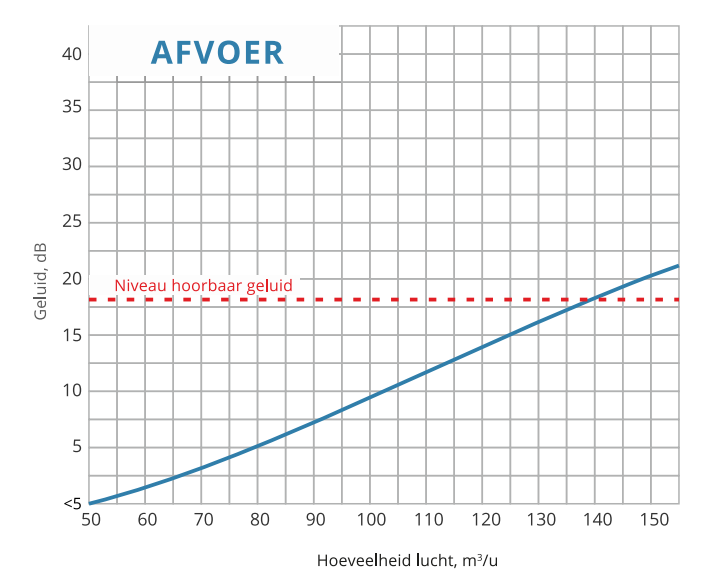

VOELBARE LUCHTSTROOM

Luchtstroom waarneembaar met het Circle luchtrooster op een hoogte van 2,70 m

Luchtsnelheid op afstand van luchtrooster

Luchtgeluid en weerstand, 1 m.

CIRCLE 200/250

ROND LUCHTROOSTER

200/250 mm
DIAMETER VAN DE AANSLUITING