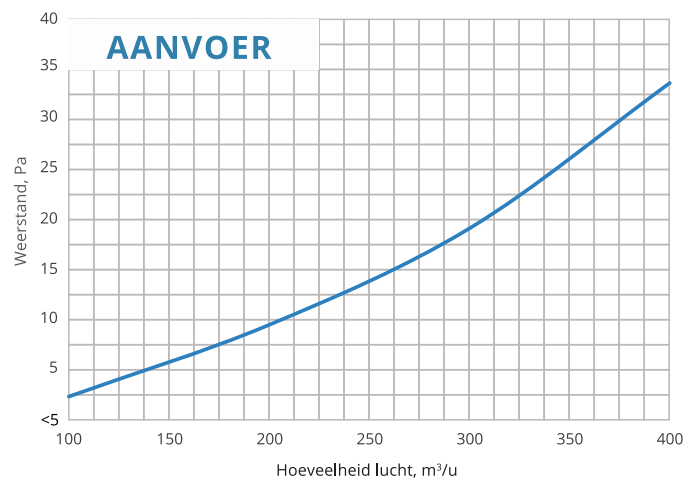

WAARNEEMBARE LUCHTSNELHEID $L_{0,2}$ (m) AFSTAND

Luchtstroom waarneembaar met het Line luchtrooster op een hoogte van 2,70 m

WAARNEEMBARE LUCHTSNELHEID GRENS

Bestelcode:	sluif lengte	sluif aantal	sluif breedte
LINE 625 1 12	35	40	45 50
LINE 1000 1 12	60	70	80 90
LINE 1250 1 12	75	88	102 115
LINE 625 1 18	35	40	45 70
LINE 1000 1 18	60	77	94 110
LINE 1250 1 18	75	97	118 140

Luchtgeluid en weerstand, 1 m.

LINE 1/18

LIJNROOSTER

1
AANTAL SLEUVEN

18 mm
BREEDTE SLEUF

2.5 kg
1 M. LENGTE ROOSTER
GEWICHT ZONDER VERPAKKING (NETTO)

625 / 1000 / 1250
STANDAARD SLEUFLENGTE (MM)

Geponste staalplaat. Verdeelt de lucht.