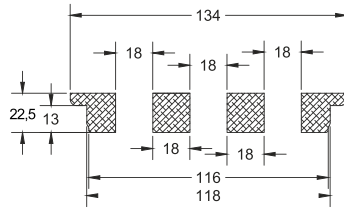

LINE 3/18

SLEUFROOSTER

3
AANTAL SLEUVEN

18 mm
BREEDTE SLEUF

4.085 kg
1 M. LENGTE ROOSTER
GEWICHT ZONDER VERPAKKING (NETTO)

625 / 1000 / 1250
STANDAARD SLEUFLENGTE (MM)

Geponste staalplaat. Verdeelt de lucht.

Speciaal en uniek gips composiet.
Geschikt voor alle bewerkingen in
combinatie met afwerking oppervlakte.

WAARNEEMBARE LUCHTSNELHEID GRENS

Bestelcode:	sluiflengte	sluifbreedte	sluiflengte	sluifbreedte	sluiflengte	sluifbreedte	sluiflengte	sluifbreedte
LINE 625 3 12	55	96	137	180				
LINE 1000 3 12	85	138	191	245				
LINE 1250 3 12	115	180	245	310				
LINE 625 3 18	55	111	167	225				
LINE 1000 3 18	85	158	231	305				
LINE 1250 3 18	115	205	295	385				

WAARNEEMBARE LUCHTSNELHEID L_{0,2}(m) AFSTAND

Luchtstroom waarneembaar met het Line luchtrooster op een hoogte van 2,70 m

Luchtgeluid en weerstand, 1 m.