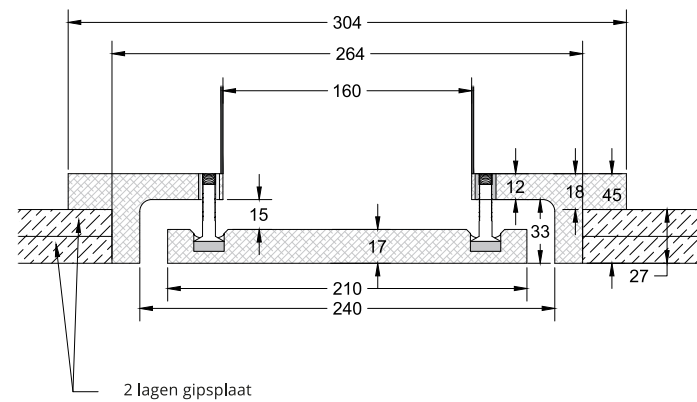

160 mm
DIAMETER VAN DE AANSLUITING

3.20 kg
GEWICHT ZONDER VERPAKKING (NETTO)

Bestelcode:
CIRCLE 160
Diameter gat