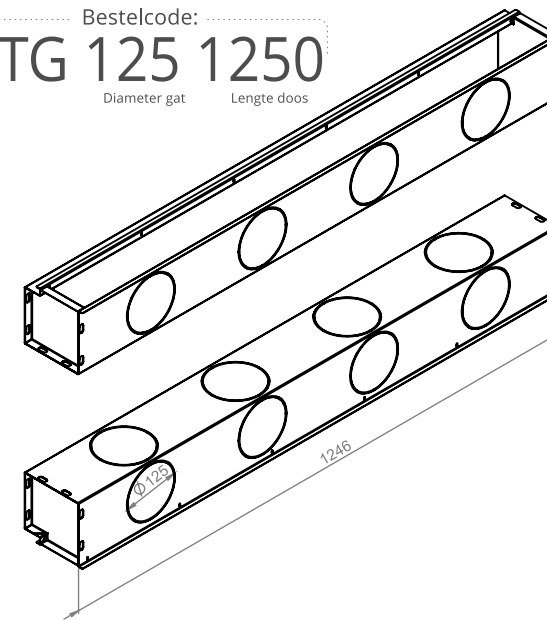

Bestelcode:
GTG 125 1250
Diameter gat   Lengte doos