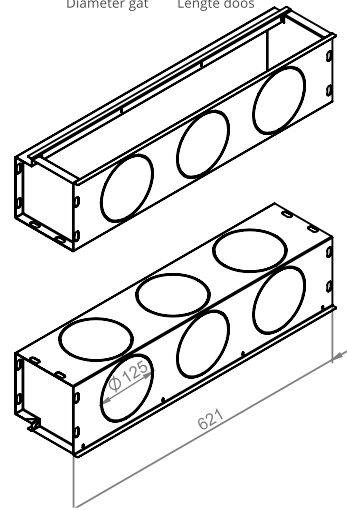

De plenums kunnen besteld worden met verschillende afmetingen, het bestelblad vindt u aan het einde van de catalogus.

Bestelcode:
GTG 125 625
Diameter gat Lengte doos

Bestelcode:
GTG 125 1000
Diameter gat Lengte doos