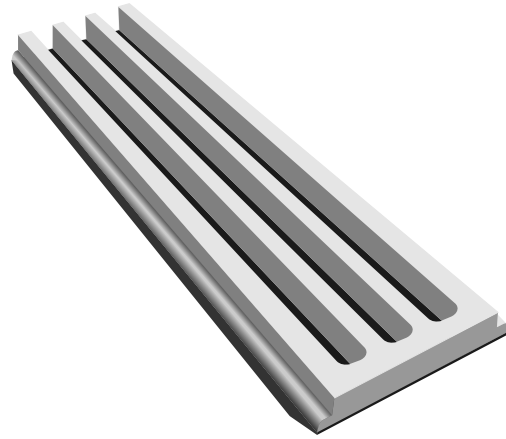

LINE 3/18

SLEUFROOSTER