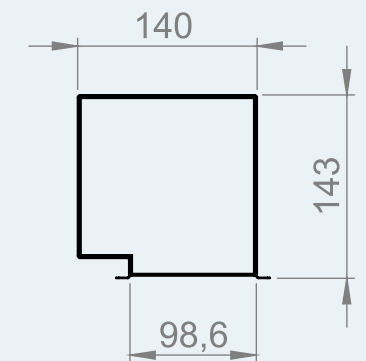

Bestelcode:
GTG 125 625

Diameter gat Lengte doos

Bestelcode:
GTG 125 1000

Diameter gat Lengte doos

Bestelcode:
GTG 125 1250

Diameter gat Lengte doos

Bestelcode:
GTG 125

Diameter gat