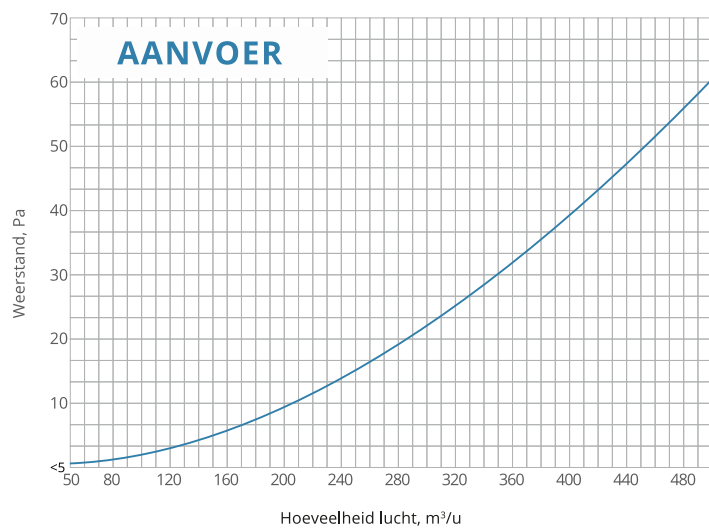

VOELBARE LUCHTSTROOM

Luchtstroom waarneembaar met SIDE rooster in het plafond (bovenaanzicht)

Luchtsnelheid op afstand van luchtrooster

Luchtgeluid en weerstand, 1 m.

FRAMELOZE ROOSTERS BESTELCODES

Onderdelen van dezelfde kleur horen bij elkaar!

LIJNROOSTER AANTAL SLEUVEN - 1

BESTELCODE	LENGTE SLEUF	AANTAL SLEUVEN	BREEDTE SLEUF	PAGINA
LINE625112	625	1	12	5,6
LINE1000112	1000	1	12	5,6
LINE1250112	1250	1	12	5,6
LINE625118	625	1	18	7,8
LINE1000118	1000	1	18	7,8
LINE1250118	1250	1	18	7,8

LIJNROOSTER AANTAL SLEUVEN - 2

BESTELCODE	LENGTE SLEUF	AANTAL SLEUVEN	BREEDTE SLEUF	PAGINA
LINE625212	625	2	12	9,10
LINE1000212	1000	2	12	9,10
LINE1250212	1250	2	12	9,10
LINE625218	625	2	18	11,12
LINE1000218	1000	2	18	11,12
LINE1250218	1250	2	18	11,12