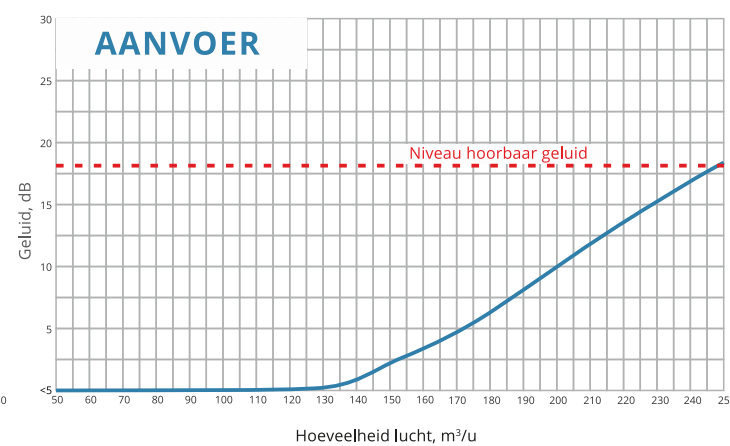

Bestelcode voor 160 Ø:
SIDE 0 160

Hoeken Diameter gat

SIDE VIERKANT

Bestelcode voor 160 Ø:
SIDE 4 160

Hoeken Diameter gat

160 mm
DIAMETER VAN DE AANSLUITING

3.968 kg
GEWICHT ZONDER VERPAKKING (NETTO)

Dit is een middelgroot SIDE luchtrooster, ideaal voor zowel ventilatie-als airconditioningsystemen. Het luchtrooster is perfect voor het toevoeren en afvoeren van lucht in de ruimte. Door zijn unieke vormgeving te monteren boven zitmeubelen, bureaus, enz.

VOELBARE LUCHTSTROOM

Luchtstroom waarneembaar met SIDE rooster in het plafond (bovenaanzicht)

Luchtsnelheid op afstand van luchtrooster

Luchtgeluid en weerstand, 1 m.

SIDE 250

PLAFOND/WAND ROOSTER

SIDE ROND