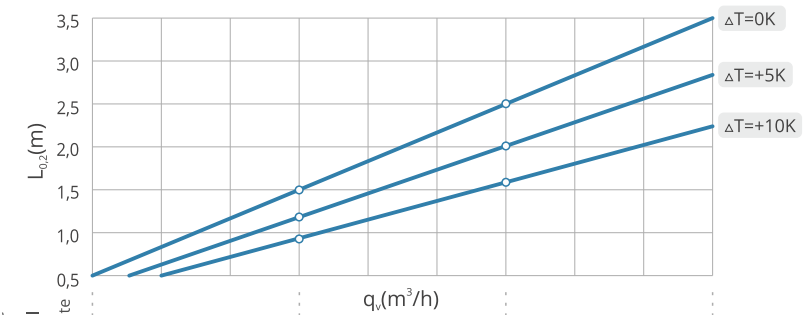

625 / 1000 / 1250
STANDAARD SLEUFLENGTE (MM)

Geponste staalplaat. Verdeelt de lucht.

Speciaal en uniek gips composiet.
Geschikt voor alle bewerkingen in
combinatie met afwerking oppervlakte.

De Slim-versie heeft een sleuf die een derde smaller is en binnenshuis minder opvalt. Als de opening kleiner wordt, heeft dit nauwelijks invloed op de technische mogelijkheden. Uitstekende keuze voor subtiel integratie van een luchtrooster in kleine ruimtes.

WAARNEEMBARE LUCHTSNELHEID $L_{0,2}$ (m) AFSTAND

Luchtstroom waarneembaar met het Line luchtrooster op een hoogte van 2,70 m

WAARNEEMBARE LUCHTSNELHEID GRENS

Bestelcode:	sluif lengte	sluif aantal	sluif breedte
LINE 625 1 12	35	40	45 50
LINE 1000 1 12	60	70	80 90
LINE 1250 1 12	75	88	102 115
LINE 625 1 18	35	40	45 70
LINE 1000 1 18	60	77	94 110
LINE 1250 1 18	75	97	118 140