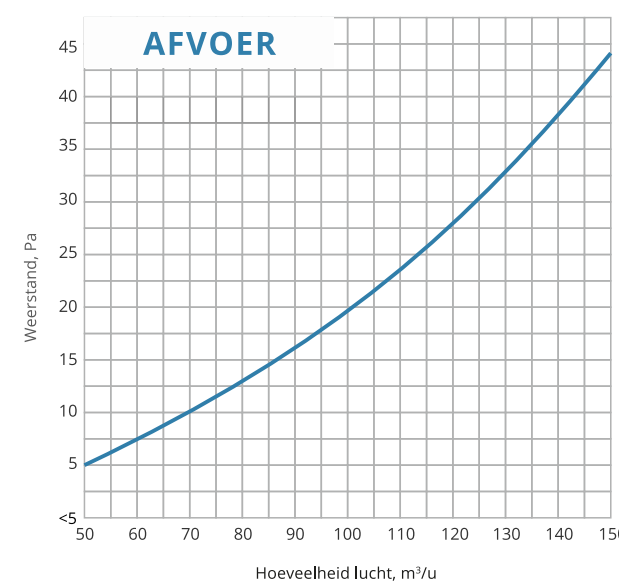

VOELBARE LUCHTSTROOM

Luchtstroom waarneembaar met het Circle luchtrooster op een hoogte van 2,70 m

Luchtsnelheid op afstand van luchtrooster

Luchtgeluid en weerstand, 1 m.

CIRCLE 160

ROND LUCHTROOSTER

160 mm
DIAMETER VAN DE AANSLUITING