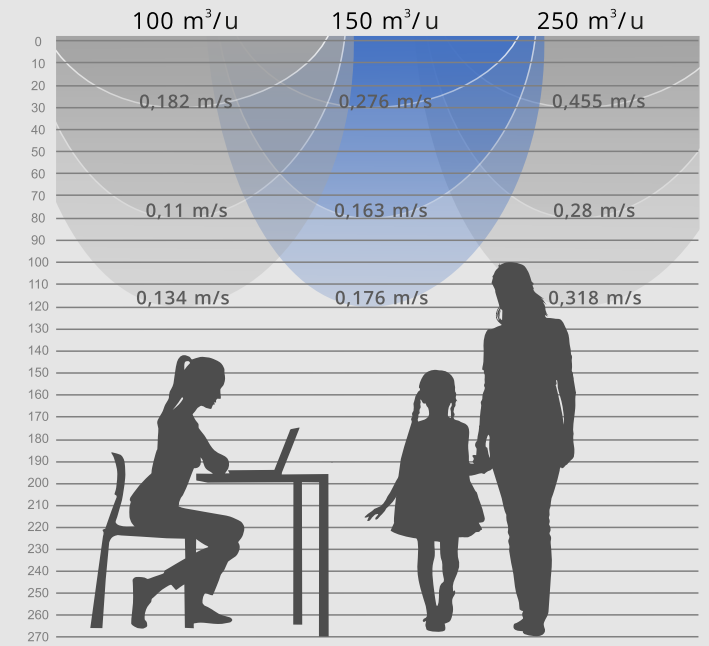

VOELBARE LUCHTSTROOM