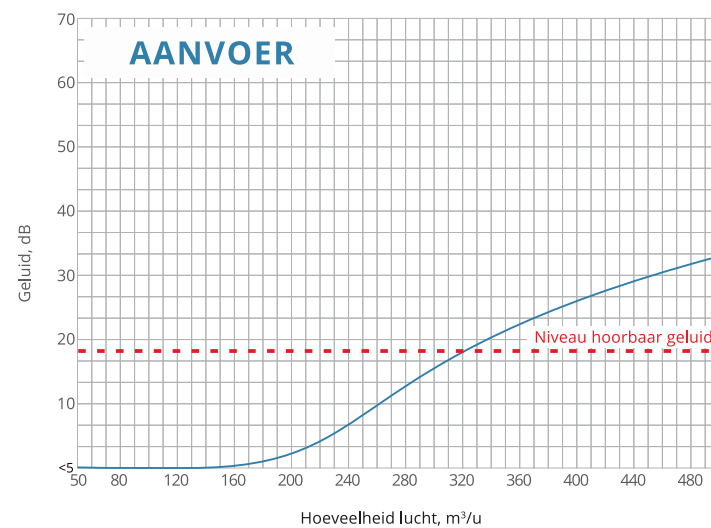

VOELBARE LUCHTSTROOM

Luchtstroom waarneembaar met SIDE rooster in het plafond (bovenaanzicht)

Luchtsnelheid op afstand van luchtrooster

Luchtgeluid en weerstand, 1 m.

FRAMELOZE ROOSTERS BESTELCODES

Onderdelen van dezelfde kleur horen bij elkaar!

LIJNROOSTER AANTAL SLEUVEN - 1

BESTELCODE	LENGTE SLEUF	AANTAL SLEUVEN	BREEDTE SLEUF	PAGINA
LINE625112	625	1	12	5,6
LINE1000112	1000	1	12	5,6
LINE1250112	1250	1	12	5,6
LINE625118	625	1	18	7,8
LINE1000118	1000	1	18	7,8
LINE1250118	1250	1	18	7,8

LIJNROOSTER AANTAL SLEUVEN - 2

BESTELCODE	LENGTE SLEUF	AANTAL SLEUVEN	BREEDTE SLEUF	PAGINA
LINE625212	625	2	12	9,10
LINE1000212	1000	2	12	9,10
LINE1250212	1250	2	12	9,10
LINE625218	625	2	18	11,12
LINE1000218	1000	2	18	11,12
LINE1250218	1250	2	18	11,12