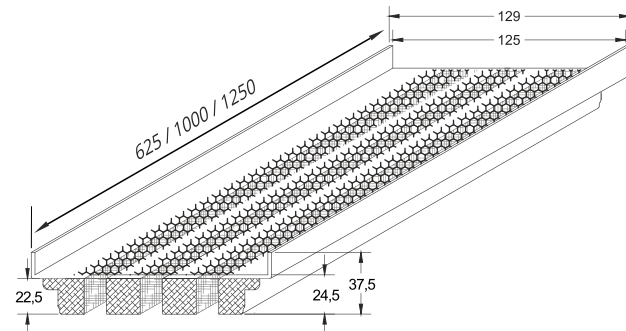

Speciaal en uniek gips composiet.
Geschikt voor alle bewerkingen in
combinatie met afwerking oppervlakte.