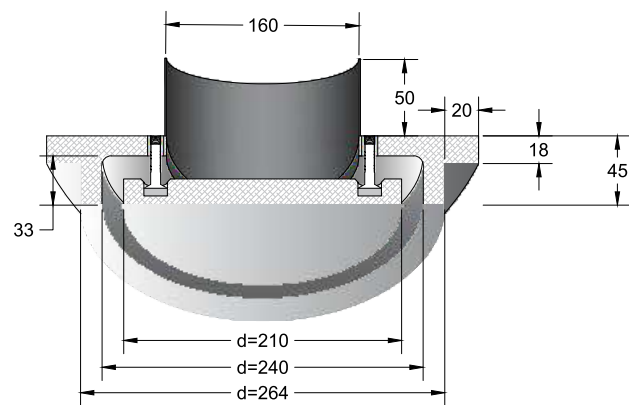

160 mm
DIAMETER VAN DE AANSLUITING

3.20 kg
GEWICHT ZONDER VERPAKKING (NETTO)

Bestelcode:
CIRCLE 160
Diameter gat