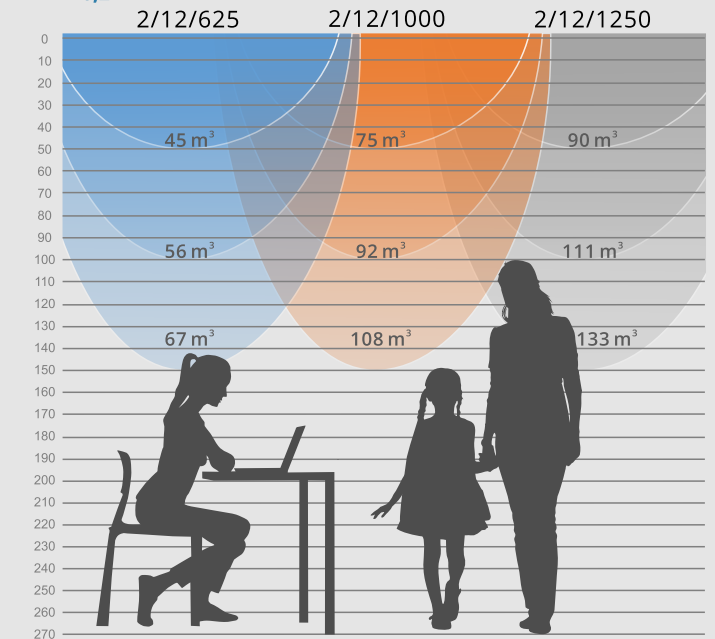

WAARNEEMBARE LUCHTSNELHEID $L_{0,2}$ (m) AFSTAND