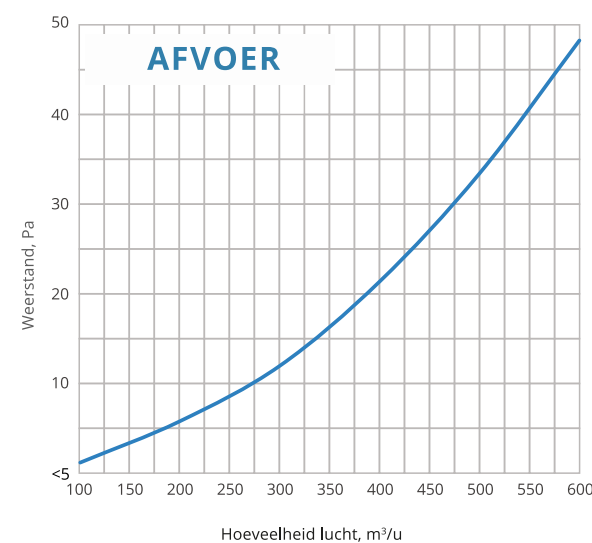

WAARNEEMBARE LUCHTSNELHEID $L_{0,2}$ (m) AFSTAND

Luchtstroom waarneembaar met het Line luchtrooster op een hoogte van 2,70 m

WAARNEEMBARE LUCHTSNELHEID GRENS

Bestelcode:	625	1000	1250	625	1000	1250	625	1000	1250
	lengte	lengte	lengte	18	18	18	18	18	18
	breedte	breedte	breedte	breedte	breedte	breedte	breedte	breedte	breedte
LINE 625 1 12	35	40	45	50					
LINE 1000 1 12	60	70	80	90					
LINE 1250 1 12	75	88	102	115					
LINE 625 1 18	35	40	45	70					
LINE 1000 1 18	60	77	94	110					
LINE 1250 1 18	75	97	118	140					

Luchtgeluid en weerstand, 1 m.

LINE 2/12

LIJNROOSTER

2
AANTAL SLEUVEN

12 mm
BREEDTE SLEUF

2.735 kg
1 M. LENGTE ROOSTER
GEWICHT ZONDER VERPAKKING (NETTO)

625 / 1000 / 1250
STANDAARD SLEUFLENGTE (MM)

Geponste staalplaat. Verdeelt de lucht.