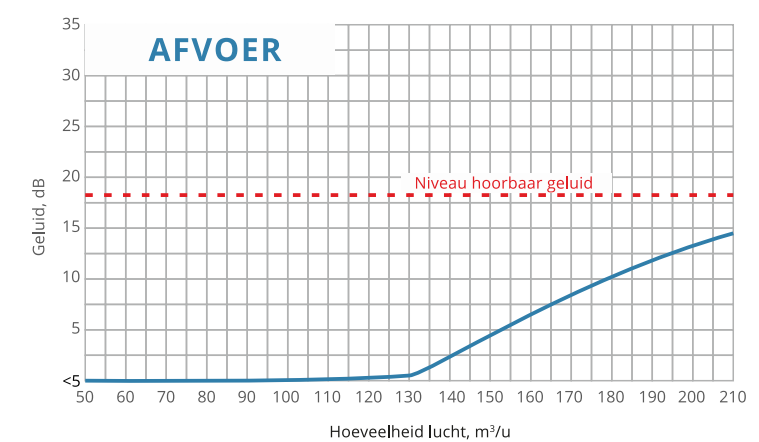

VOELBARE LUCHTSTROOM

Luchtstroom waarneembaar met SIDE rooster in het plafond (bovenaanzicht)

Luchtsnelheid op afstand van lichtrooster

Luchtgeluid en weerstand, 1 m.

SIDE 160

PLAFOND/WAND ROOSTER

SIDE ROND

Bestelcode voor 160 Ø:
SIDE 0 160

Hoeken Diameter gat

SIDE VIERKANT

Bestelcode voor 160 Ø:
SIDE 4 160

Hoeken Diameter gat

160 mm
DIAMETER VAN DE AANSLUITING

3.968 kg
GEWICHT ZONDER VERPAKKING (NETTO)

Dit is een middelgroot SIDE luchtrooster, ideaal voor zowel ventilatie-als airconditioningsystemen. Het luchtrooster is perfect voor het toevoeren en afvoeren van lucht in de ruimte. Door zijn unieke vormgeving te monteren boven zitmeubelen, bureaus, enz.