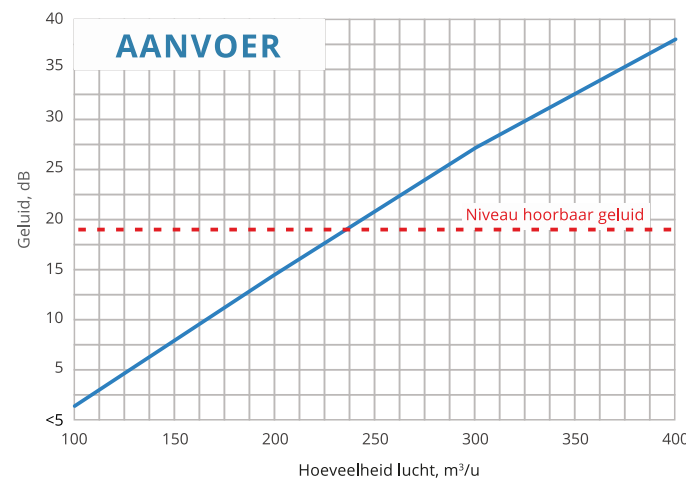

WAARNEEMBARE LUCHTSNELHEID $L_{0,2}$ (m) AFSTAND

Luchtstroom waarneembaar met het Line luchtrooster op een hoogte van 2,70 m

WAARNEEMBARE LUCHTSNELHEID GRENS

Bestelcode:	sluif lengte	sluif aantal	sluif breedte
LINE 625 1 12	35	40	45 50
LINE 1000 1 12	60	70	80 90
LINE 1250 1 12	75	88	102 115
LINE 625 1 18	35	40	45 70
LINE 1000 1 18	60	77	94 110
LINE 1250 1 18	75	97	118 140

Luchtgeluid en weerstand, 1 m.

LINE 1/18

LIJNROOSTER

1
AANTAL SLEUVEN

18 mm
BREEDTE SLEUF

2.5 kg
1 M. LENGTE ROOSTER
GEWICHT ZONDER VERPAKKING (NETTO)

625 / 1000 / 1250
STANDAARD SLEUFLENGTE (MM)

Geponste staalplaat. Verdeelt de lucht.