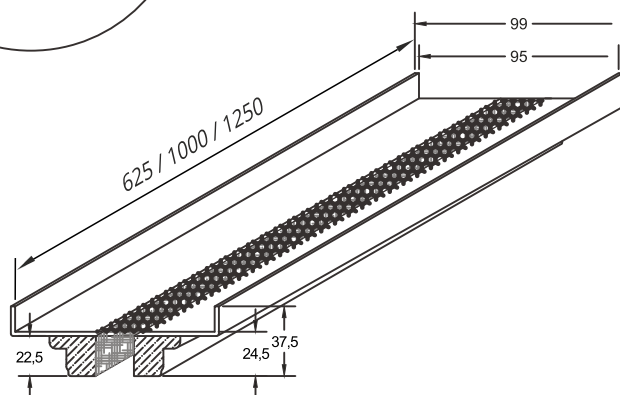

LINE 1/18

LIJNROOSTER

1
AANTAL SLEUVEN

18 mm
BREEDTE SLEUF

2.5 kg
1 M. LENGTE ROOSTER
GEWICHT ZONDER VERPAKKING (NETTO)

625 / 1000 / 1250
STANDAARD SLEUFLENGTE (MM)

Geponste staalplaat. Verdeelt de lucht.

Speciaal en uniek gips composiet.
Geschikt voor alle bewerkingen in
combinatie met afwerking oppervlakte.

Een-lijn-luchtrooster geeft het interieur verlichting, integreert het ventilatiesysteem naadloos in de ruimte, voegt elegantie en exclusiviteit toe.

WAARNEEMBARE LUCHTSNELHEID $L_{0,2}$ (m) AFSTAND

Luchtstroom waarneembaar met het Line luchtrooster op een hoogte van 2,70 m

WAARNEEMBARE LUCHTSNELHEID GRENS

Bestelcode:	625	1000	1250	625	1000	1250	625	1000	1250
	lengte	lengte	lengte	18	18	18	18	18	18
	breedte	breedte	breedte	breedte	breedte	breedte	breedte	breedte	breedte
LINE 625 1 12	35	40	45	50					
LINE 1000 1 12	60	70	80	90					
LINE 1250 1 12	75	88	102	115					
LINE 625 1 18	35	40	45	70					
LINE 1000 1 18	60	77	94	110					
LINE 1250 1 18	75	97	118	140					

Luchtgeluid en weerstand, 1 m.