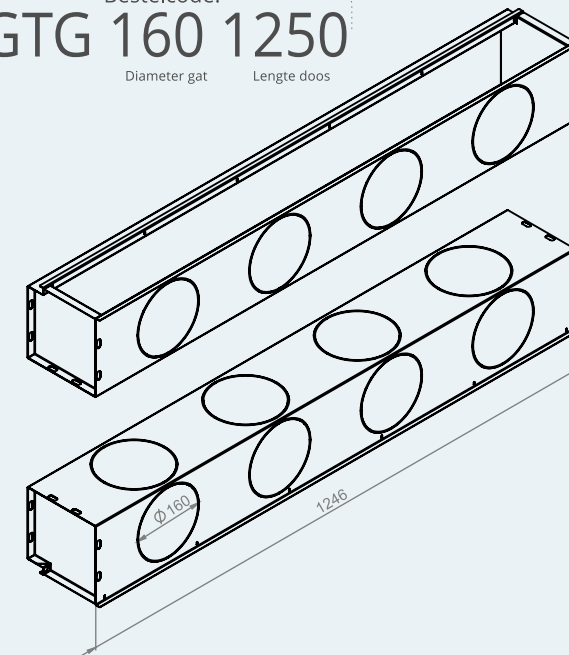

Bestelcode:
GTG 125 1250
Diameter gat Lengte doos

Bestelcode:
GTG 125
Diameter gat

Bestelcode:
GTG 160 625
Diameter gat Lengte doos

Bestelcode:
GTG 160 1000
Diameter gat Lengte doos

Bestelcode:
GTG 160 1250
Diameter gat Lengte doos