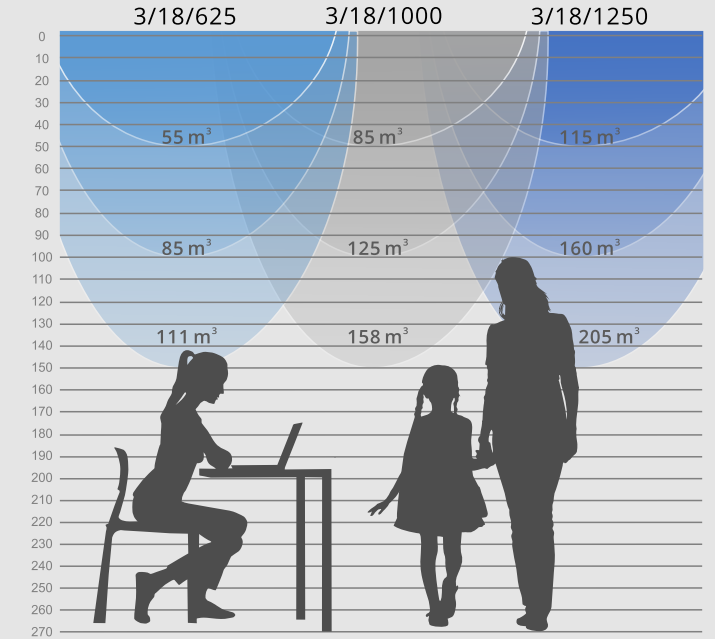

WAARNEEMBARE LUCHTSNELHEID $L_{0,2}(m)$ AFSTAND

Luchtstroom waarneembaar met het Line luchtrooster op een
hoogte van 2,70 m

WAARNEEMBARE LUCHTSNELHEID GREN

Bestelcode:	sluif lengte (mm)	sluif breedte (mm)	55	96	137	180
LINE 625 3 12	625	12	55	96	137	180
LINE 1000 3 12	1000	12	85	138	191	245
LINE 1250 3 12	1250	12	115	180	245	310
LINE 625 3 18	625	18	55	111	167	225
LINE 1000 3 18	1000	18	85	158	231	305
LINE 1250 3 18	1250	18	115	205	295	385

WAARNEEMBARE LUCHTSNELHEID L_{0,2}(m) AFSTAND

Luchtstroom waarneembaar met het Line luchtrooster op een hoogte van 2,70 m

Luchtgeluid en weerstand, 1 m.

STANDAARD AKOESTISCHE PLENUMS GOOD TO GO

GESCHIKT VOOR LIJNROOSTERS: 3/12, 3/18