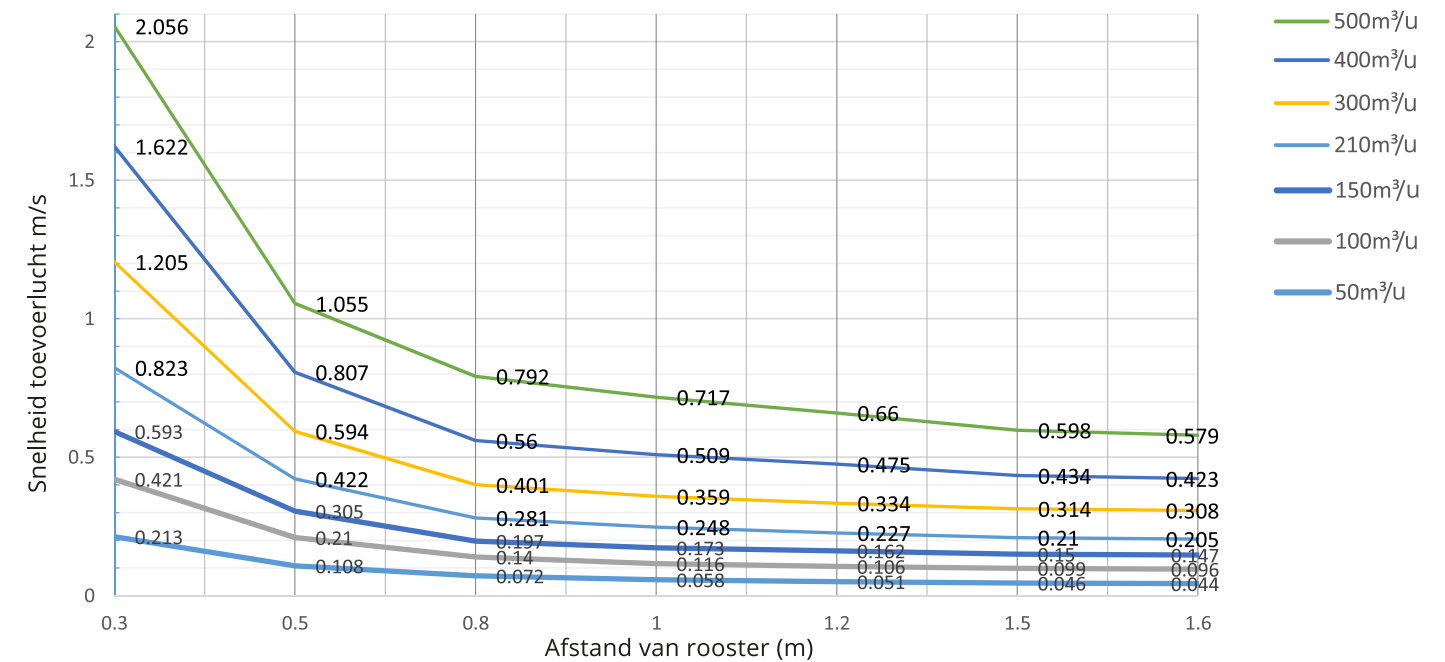

VOELBARE LUCHTSTROOM

Luchtstroom waarneembaar met SIDE rooster in het plafond (bovenaanzicht)

Luchtsnelheid op afstand van luchtrooster

Luchtgeluid en weerstand, 1 m.

FRAMELOZE ROOSTERS BESTELCODES

Onderdelen van dezelfde kleur horen bij elkaar!