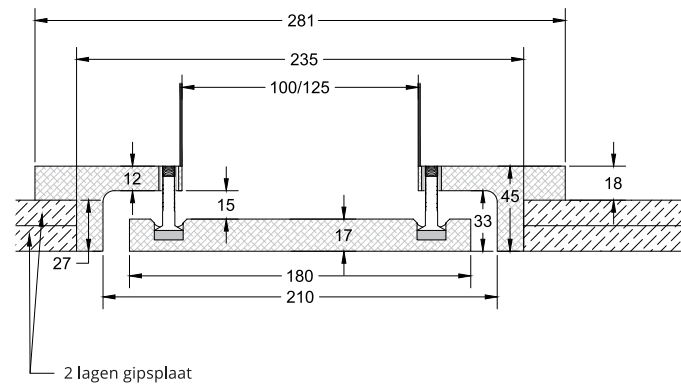

100/125 mm
DIAMETER VAN DE AANSLUITING

2.60 kg
GEWICHT ZONDER VERPAKKING (NETTO)

Bestelcode voor 100 Ø: **CIRCLE 100**
Diameter gat

Bestelcode voor 125 Ø: **CIRCLE 125**
Diameter gat