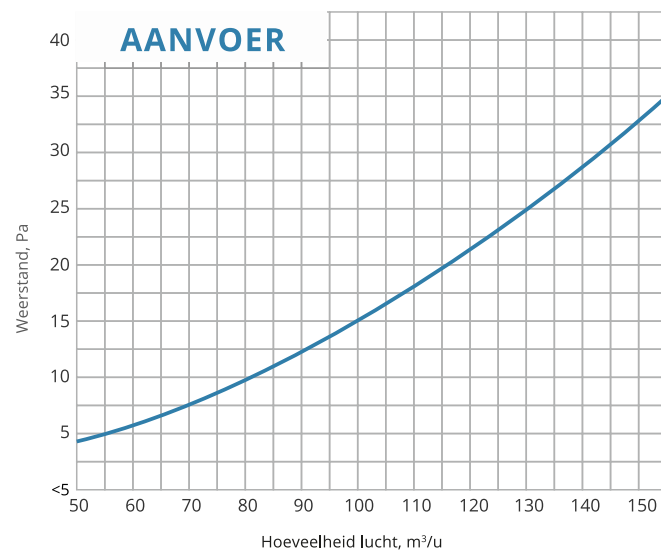

VOELBARE LUCHTSTROOM

Luchtstroom waarneembaar met het Circle luchtrooster op een hoogte van 2,70 m

Luchtsnelheid op afstand van luchtrooster

Luchtgeluid en weerstand, 1 m.

CIRCLE 200/250

ROND LUCHTROOSTER

200/250 mm
DIAMETER VAN DE AANSLUITING