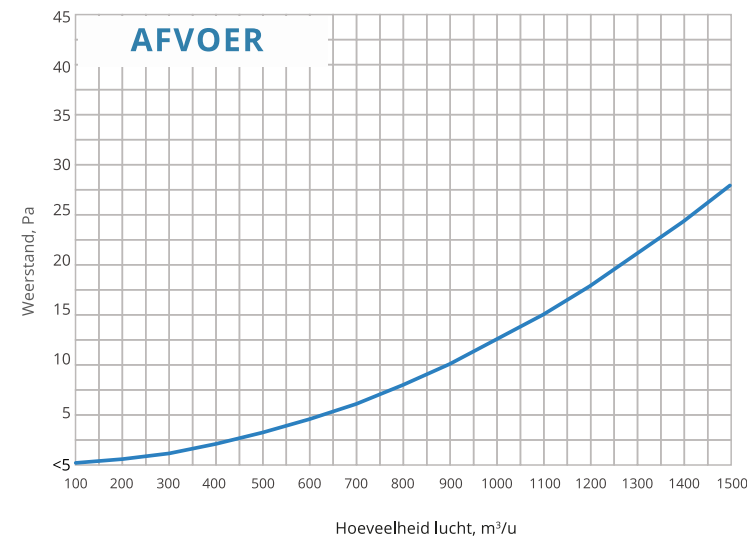

Speciaal en uniek gips composiet.
Geschikt voor alle bewerkingen in
combinatie met afwerking oppervlakte.

WAARNEEMBARE LUCHTSNELHEID GRENS

Bestelcode:	sluiflengte	sluifbreedte	sluiflengte	sluifbreedte	sluiflengte	sluifbreedte	sluiflengte	sluifbreedte
LINE 625 3 12	55	96	137	180				
LINE 1000 3 12	85	138	191	245				
LINE 1250 3 12	115	180	245	310				
LINE 625 3 18	55	111	167	225				
LINE 1000 3 18	85	158	231	305				
LINE 1250 3 18	115	205	295	385				

WAARNEEMBARE LUCHTSNELHEID L_{0,2}(m) AFSTAND

Luchtstroom waarneembaar met het Line luchtrooster op een hoogte van 2,70 m

Luchtgeluid en weerstand, 1 m.

STANDAARD AKOESTISCHE PLENUMS GOOD TO GO

GESCHIKT VOOR LIJNROOSTERS: 3/12, 3/18