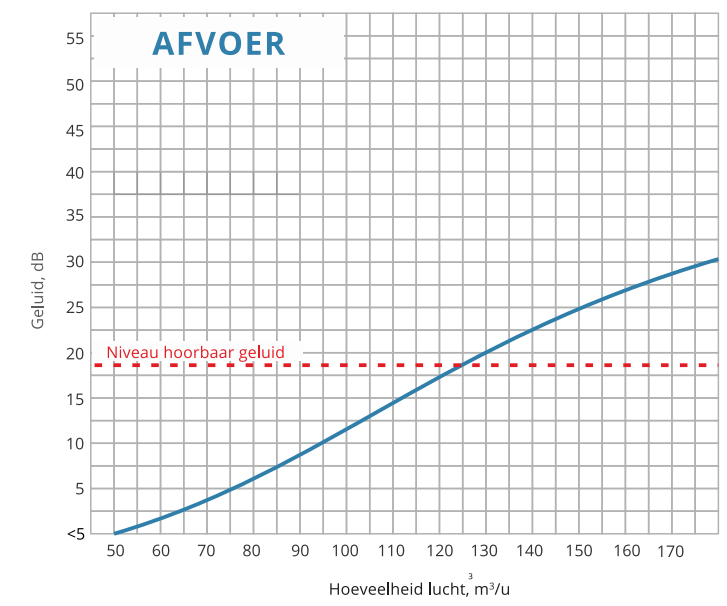

VOELBARE LUCHTSTROOM

Luchtstroom waarneembaar met het Circle luchtrooster op een hoogte van 2,70 m

Lichtsnelheid op afstand van luchtrooster

Luchtgeluid en weerstand, 1 m.

SIDE

Het unieke ontwerp van de SIDE luchtroosters zorgt voor optimale luchtverdeling op het vlakke oppervlak waarop ze zijn gemonteerd. SIDE luchtroosters zijn een aantrekkelijke interieuroplissing – de voorkant is beschikbaar in een ronde of een vierkante vorm. Het is ook een praktische oplossing die de lucht aangenaam aan de zijanten verdeelt. Alle Ventmann luchtroosters zijn de eerste op de markt die met het oppervlak kunnen worden mee gestuct en meegeschilderd. Bovendien kunnen zelfs standaard SIDE-modellen aan uw behoeften worden aangepast:

· Ronde of vierkante luchtroosters - u kiest de vorm van de voorkant afhankelijk van uw ontwerp of dat van uw klant.

· 100 mm of 125 mm - dit zijn de kleinste standaard diameters van de achteraansluiting.