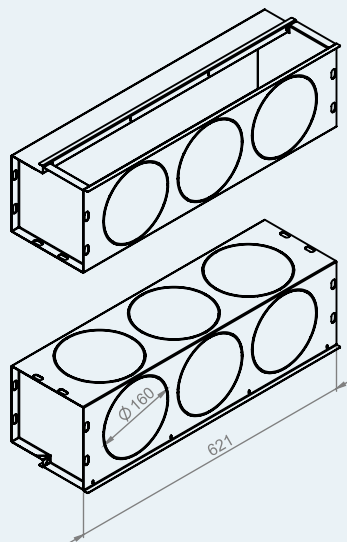

De plenums kunnen besteld worden met verschillende afmetingen, het bestelblad vindt u aan het einde van de catalogus.

Bestelcode:
GTG 125 625
Diameter gat Lengte doos

Bestelcode:
GTG 125 1000
Diameter gat Lengte doos

Bestelcode:
GTG 125 1250
Diameter gat Lengte doos

Bestelcode:
GTG 125
Diameter gat

Bestelcode:
GTG 160 625
Diameter gat Lengte doos

Bestelcode:
GTG 160 1000
Diameter gat Lengte doos

Bestelcode:
GTG 160 1250
Diameter gat Lengte doos