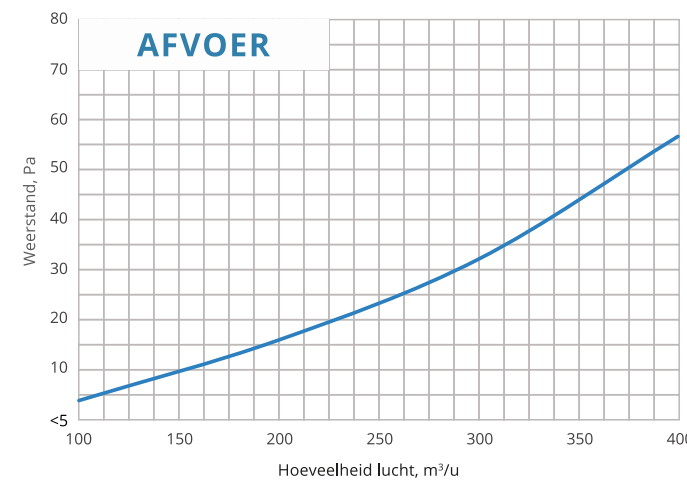

WAARNEEMBARE LUCHTSNELHEID $L_{0,2}$ (m) AFSTAND

Luchtstroom waarneembaar met het Line luchtrooster op een hoogte van 2,70 m

WAARNEEMBARE LUCHTSNELHEID GRENS

Bestelcode:	sluif lengte	sluif aantal	sluif breedte
LINE 625 1 12	35	40	45 50
LINE 1000 1 12	60	70	80 90
LINE 1250 1 12	75	88	102 115
LINE 625 1 18	35	40	45 70
LINE 1000 1 18	60	77	94 110
LINE 1250 1 18	75	97	118 140

Luchtgeluid en weerstand, 1 m.

LINE 1/18

LIJNROOSTER

1
AANTAL SLEUVEN

18 mm
BREEDTE SLEUF

2.5 kg
1 M. LENGTE ROOSTER
GEWICHT ZONDER VERPAKKING (NETTO)

625 / 1000 / 1250
STANDAARD SLEUFLENGTE (MM)

Geponste staalplaat. Verdeelt de lucht.