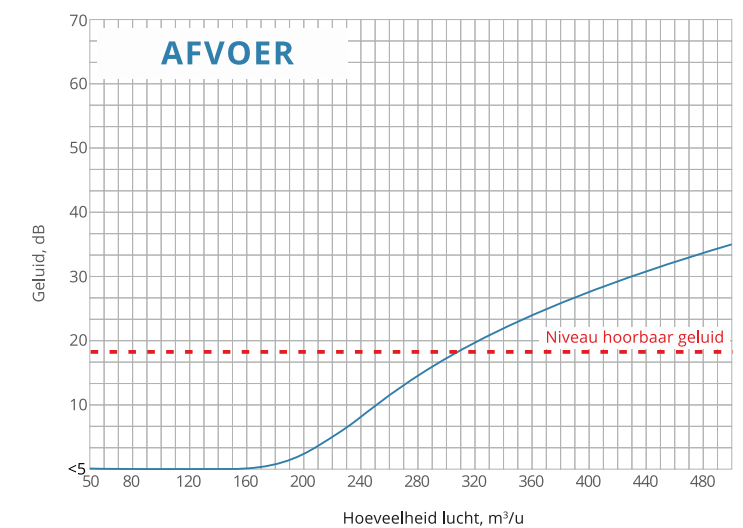

VOELBARE LUCHTSTROOM

Luchtstroom waarneembaar met SIDE rooster in het plafond (bovenaanzicht)

Luchtsnelheid op afstand van luchtrooster

Luchtgeluid en weerstand, 1 m.

FRAMELOZE ROOSTERS BESTELCODES

Onderdelen van dezelfde kleur horen bij elkaar!

LIJNROOSTER AANTAL SLEUVEN - 1

BESTELCODE	LENGTE SLEUF	AANTAL SLEUVEN	BREEDTE SLEUF	PAGINA
LINE625112	625	1	12	5,6
LINE1000112	1000	1	12	5,6
LINE1250112	1250	1	12	5,6
LINE625118	625	1	18	7,8
LINE1000118	1000	1	18	7,8
LINE1250118	1250	1	18	7,8

LIJNROOSTER AANTAL SLEUVEN - 2

BESTELCODE	LENGTE SLEUF	AANTAL SLEUVEN	BREEDTE SLEUF	PAGINA
LINE625212	625	2	12	9,10
LINE1000212	1000	2	12	9,10
LINE1250212	1250	2	12	9,10
LINE625218	625	2	18	11,12
LINE1000218	1000	2	18	11,12
LINE1250218	1250	2	18	11,12