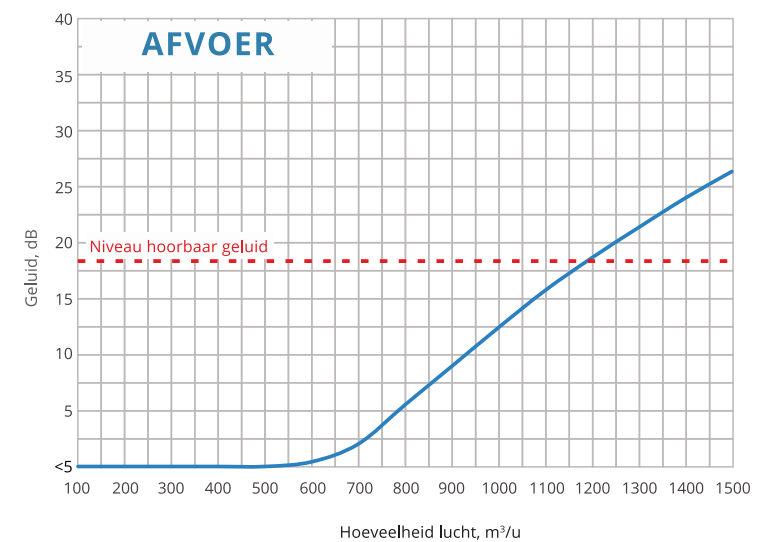

Luchtgeluid en weerstand, 1 m.

LINE 3/18

SLEUFROOSTER

3
AANTAL SLEUVEN

18 mm
BREEDTE SLEUF

4.085 kg
1 M. LENGTE ROOSTER
GEWICHT ZONDER VERPAKKING (NETTO)

625 / 1000 / 1250
STANDAARD SLEUFLENGTE (MM)

Geponste staalplaat. Verdeelt de lucht.

Speciaal en uniek gips composiet.
Geschikt voor alle bewerkingen in
combinatie met afwerking oppervlakte.

WAARNEEMBARE LUCHTSNELHEID GRENS

Bestelcode:	sluiflengte	sluifbreedte	sluiflengte	sluifbreedte	sluiflengte	sluifbreedte	sluiflengte	sluifbreedte
LINE 625 3 12	55	96	137	180				
LINE 1000 3 12	85	138	191	245				
LINE 1250 3 12	115	180	245	310				
LINE 625 3 18	55	111	167	225				
LINE 1000 3 18	85	158	231	305				
LINE 1250 3 18	115	205	295	385				

WAARNEEMBARE LUCHTSNELHEID L_{0,2}(m) AFSTAND

Luchtstroom waarneembaar met het Line luchtrooster op een hoogte van 2,70 m

Luchtgeluid en weerstand, 1 m.

STANDAARD AKOESTISCHE PLENUMS GOOD TO GO

GESCHIKT VOOR LIJNROOSTERS: 3/12, 3/18