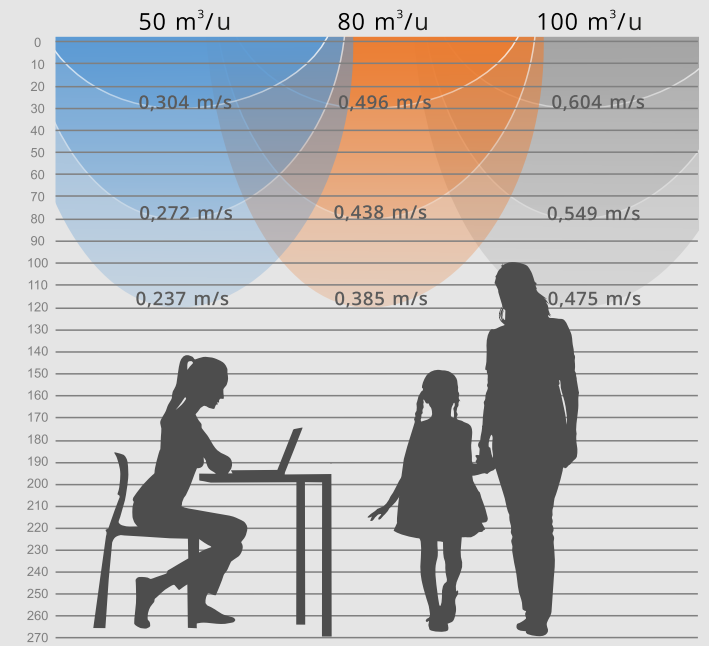

VOELBARE LUCHTSTROOM