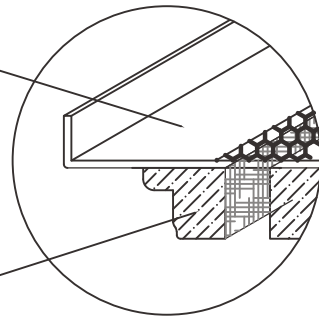

625 / 1000 / 1250
STANDAARD SLEUFLENGTE (MM)

Geponste staalplaat. Verdeelt de lucht.

Speciaal en uniek gips composiet.
Geschikt voor alle bewerkingen in
combinatie met afwerking oppervlakte.

De Slim-versie heeft een sleuf die een derde smaller is en binnenshuis minder opvalt. Als de opening kleiner wordt, heeft dit nauwelijks invloed op de technische mogelijkheden. Uitstekende keuze voor subtiel integratie van een luchtrooster in kleine ruimtes.