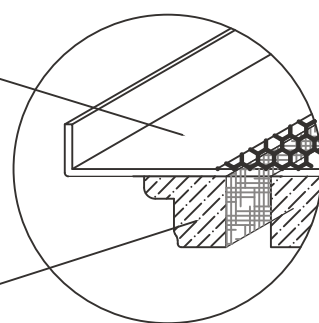

Luchtgeluid en weerstand, 1 m.

LINE 2/18

SLEUFROOSTER

2
AANTAL SLEUVEN

18 mm
BREEDTE SLEUF

2.735 kg
1 M. LENGTE ROOSTER
GEWICHT ZONDER VERPAKKING (NETTO)

625 / 1000 / 1250
STANDAARD SLEUFLENGTE (MM)

Geponste staalplaat. Verdeelt de lucht.