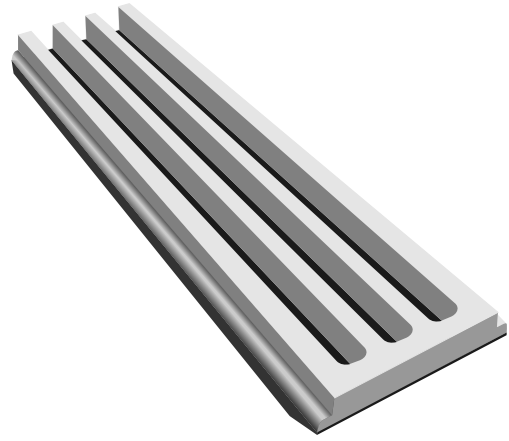

LINE 3/12

SLEUFROOSTER