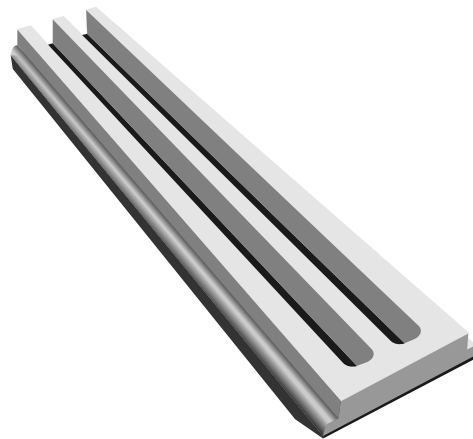

LINE 2/12

LIJNROOSTER