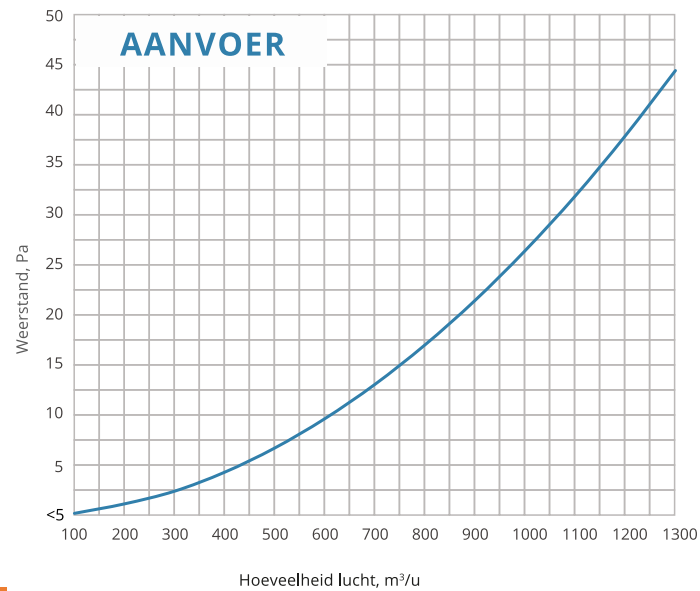

WAARNEEMBARE LUCHTSNELHEID $L_{0,2}(m)$ AFSTAND

Luchtstroom waarneembaar met het Line luchtrooster op een
hoogte van 2,70 m

WAARNEEMBARE LUCHTSNELHEID GREN

Bestelcode:	sluif lengte (mm)	sluif breedte (mm)	55	96	137	180
LINE 625 3 12	625	12	55	96	137	180
LINE 1000 3 12	1000	12	85	138	191	245
LINE 1250 3 12	1250	12	115	180	245	310
LINE 625 3 18	625	18	55	111	167	225
LINE 1000 3 18	1000	18	85	158	231	305
LINE 1250 3 18	1250	18	115	205	295	385

Luchtgeluid en weerstand, 1 m.

LINE 3/18

SLEUFROOSTER

3
AANTAL SLEUVEN

18 mm
BREEDTE SLEUF

4.085 kg
1 M. LENGTE ROOSTER
GEWICHT ZONDER VERPAKKING (NETTO)

625 / 1000 / 1250
STANDAARD SLEUFLENGTE (MM)

Geponste staalplaat. Verdeelt de lucht.