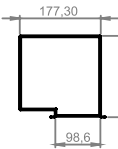

AKOESTISCHE PLENUMS 160MM

BESTELCODE	AANSLUITING (mm)	LENGTE SLEUF	AANTAL SLEUVEN	PAGINA
GTG160625	160	625	1/2	13,14
GTG1601000	160	1000	1/2	13,14
GTG1601250	160	1250	1/2	13,14