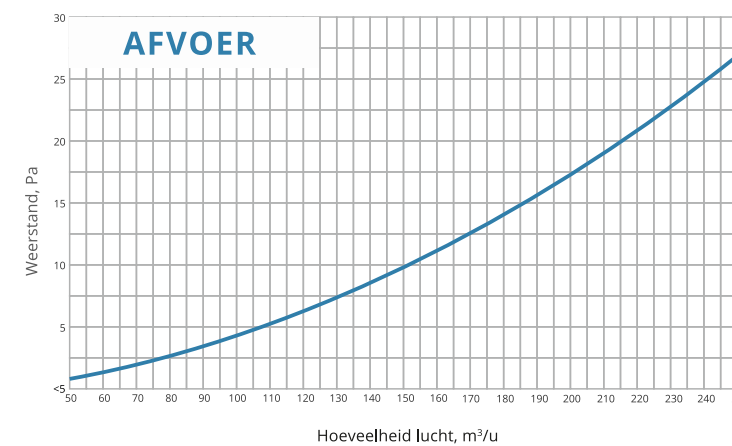

Bestelcode voor 160 Ø:
SIDE 0 160

Hoeken Diameter gat

SIDE VIERKANT

Bestelcode voor 160 Ø:
SIDE 4 160

Hoeken Diameter gat

160 mm
DIAMETER VAN DE AANSLUITING

3.968 kg
GEWICHT ZONDER VERPAKKING (NETTO)

Dit is een middelgroot SIDE luchtrooster, ideaal voor zowel ventilatie-als airconditioningsystemen. Het luchtrooster is perfect voor het toevoeren en afvoeren van lucht in de ruimte. Door zijn unieke vormgeving te monteren boven zitmeubelen, bureaus, enz.

VOELBARE LUCHTSTROOM

Luchtstroom waarneembaar met SIDE rooster in het plafond (bovenaanzicht)

Luchtsnelheid op afstand van luchtrooster

Luchtgeluid en weerstand, 1 m.

SIDE 250

PLAFOND/WAND ROOSTER

SIDE ROND