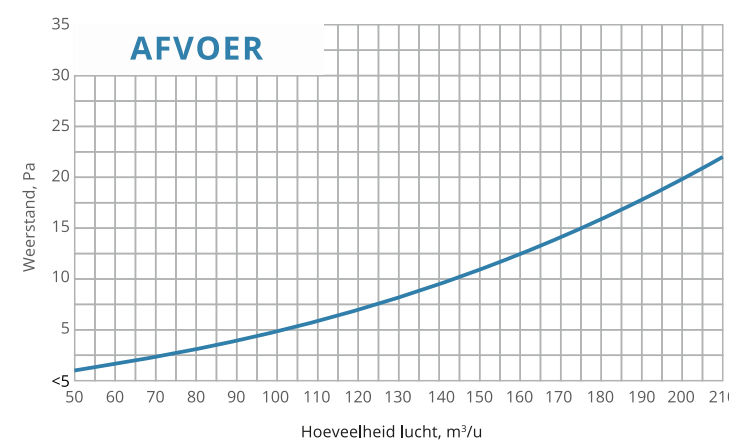

VOELBARE LUCHTSTROOM

Luchtstroom waarneembaar met SIDE rooster in het plafond (bovenaanzicht)

Luchtsnelheid op afstand van lichtrooster

Luchtgeluid en weerstand, 1 m.

SIDE 160

PLAFOND/WAND ROOSTER

SIDE ROND

Bestelcode voor 160 Ø:
SIDE 0 160

Hoeken Diameter gat

SIDE VIERKANT

Bestelcode voor 160 Ø:
SIDE 4 160

Hoeken Diameter gat

160 mm
DIAMETER VAN DE AANSLUITING

3.968 kg
GEWICHT ZONDER VERPAKKING (NETTO)

Dit is een middelgroot SIDE luchtrooster, ideaal voor zowel ventilatie-als airconditioningsystemen. Het luchtrooster is perfect voor het toevoeren en afvoeren van lucht in de ruimte. Door zijn unieke vormgeving te monteren boven zitmeubelen, bureaus, enz.