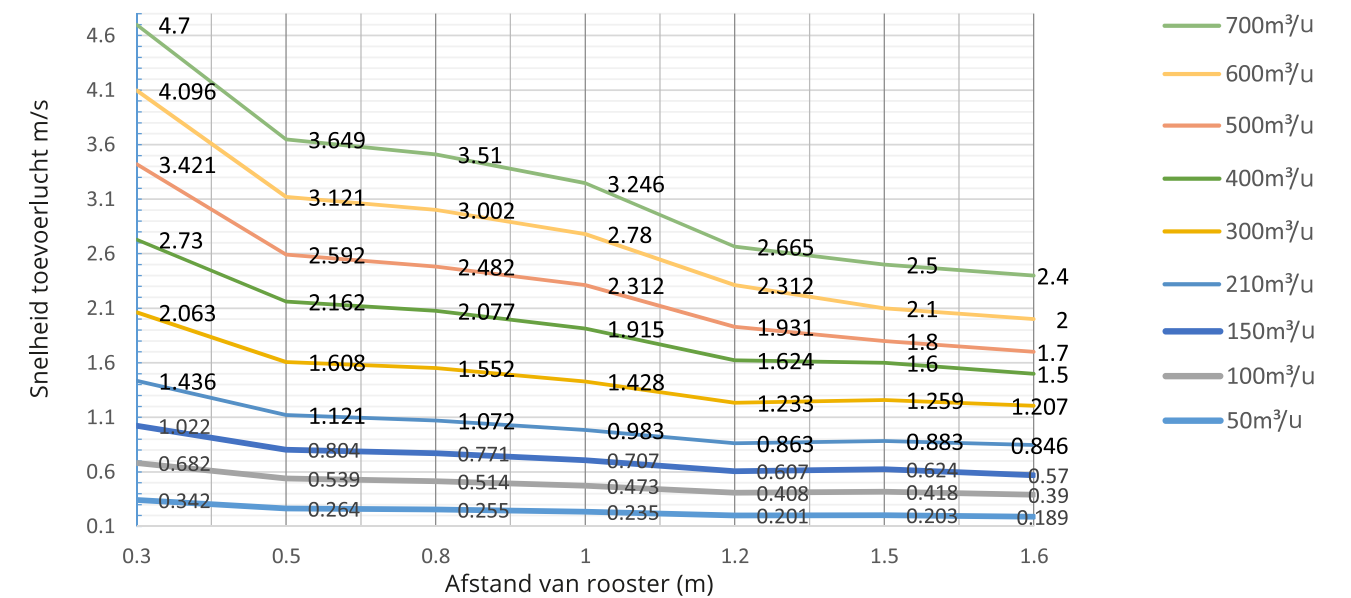

Luchtsnelheid op afstand van luchtrooster