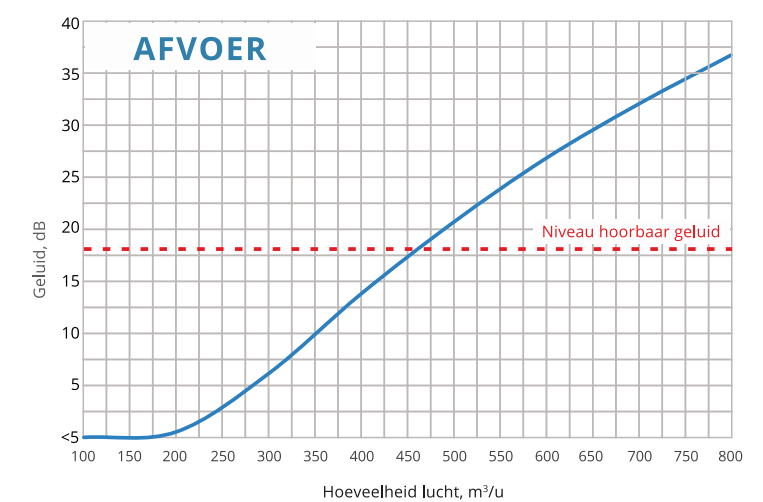

WAARNEEMBARE LUCHTSNELHEID $L_{0,2}$ (m) AFSTAND

Luchtstroom waarneembaar met het Line luchtrooster op een hoogte van 2,70 m

WAARNEEMBARE LUCHTSNELHEID GREN

Bestelcode:	sluizen lengte	sluizen breedte	sluizen lengte	sluizen breedte
LINE 625 2 12	45	67	88	110
LINE 1000 2 12	75	108	142	175
LINE 1250 2 12	90	133	177	220
LINE 625 2 18	45	75	105	135
LINE 1000 2 18	75	120	165	210
LINE 1250 2 18	90	148	206	265

Luchtgeluid en weerstand, 1 m.

LINE 2/18

SLEUFROOSTER

2
AANTAL SLEUVEN

18 mm
BREEDTE SLEUF

2.735 kg
1 M. LENGTE ROOSTER
GEWICHT ZONDER VERPAKKING (NETTO)

625 / 1000 / 1250
STANDAARD SLEUFLENGTE (MM)

Geponste staalplaat. Verdeelt de lucht.