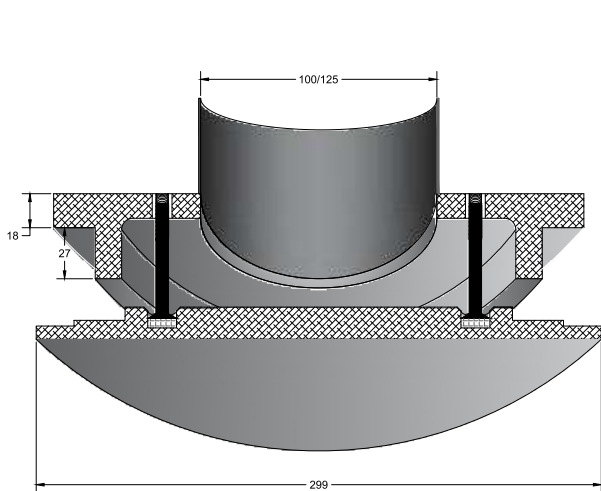

SIDE 100/125

PLAFOND/WAND ROOSTER

Bestelcode voor 100 Ø:
SIDE 0 100
Hoeken Diameter gat
Bestelcode voor 125 Ø:
SIDE 0 125
Hoeken Diameter gat

Bestelcode voor 100 Ø:
SIDE 4 100
Hoeken Diameter gat
Bestelcode voor 125 Ø:
SIDE 4 125
Hoeken Diameter gat

100/125 mm
DIAMETER VAN DE AANSLUITING

2.735 kg
GEWICHT ZONDER VERPAKKING (NETTO)

Door zijn unieke ontwerp zorgt dit lichtrooster voor luchtdiffusie op een horizontaal vlak bij installatie in het plafond of op een verticaal vlak bij installatie in een wand. U ziet niks meer van het gat in uw plafond of muur. Dit lichtrooster kan boven een stoel of bureau worden gemonteerd zonder ongemak voor degene die er aan het werk is.

VOELBARE LUCHTSTROOM

Luchtsnelheid op afstand van lichtrooster

Luchtgeluid en weerstand, 1 m.