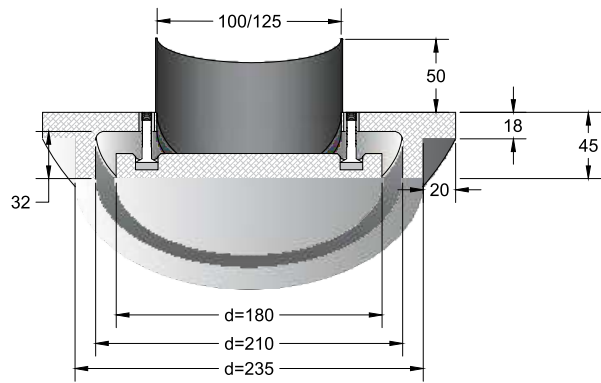

Bestelcode voor 100 Ø: **CIRCLE 100**
Diameter gat

Bestelcode voor 125 Ø: **CIRCLE 125**
Diameter gat

Het ronde CIRCLE luchtrooster is ideaal voor verschillende kamergroottes. Kan zowel voor luchttoevoer als luchtafvoer worden gebruikt en éénmaal geïnstalleerd ziet u alleen nog maar een ronde sleuf... een zeer luxe uitstraling!