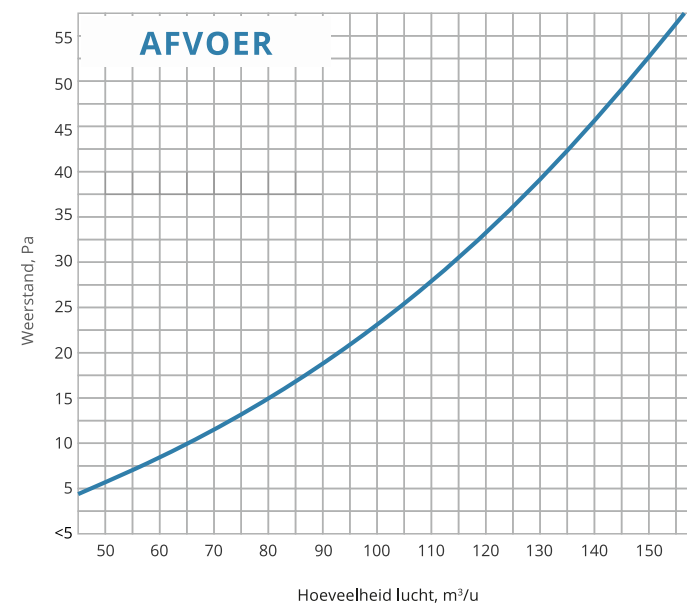

VOELBARE LUCHTSTROOM

Luchtstroom waarneembaar met het Circle luchtrooster op een hoogte van 2,70 m

Lichtsnelheid op afstand van luchtrooster

Luchtgeluid en weerstand, 1 m.

SIDE

Het unieke ontwerp van de SIDE luchtroosters zorgt voor optimale luchtverdeling op het vlakke oppervlak waarop ze zijn gemonteerd. SIDE luchtroosters zijn een aantrekkelijke interieuroplissing – de voorkant is beschikbaar in een ronde of een vierkante vorm. Het is ook een praktische oplossing die de lucht aangenaam aan de zijanten verdeelt. Alle Ventmann luchtroosters zijn de eerste op de markt die met het oppervlak kunnen worden mee gestuct en meegeschilderd. Bovendien kunnen zelfs standaard SIDE-modellen aan uw behoeften worden aangepast:

· Ronde of vierkante luchtroosters - u kiest de vorm van de voorkant afhankelijk van uw ontwerp of dat van uw klant.

· 100 mm of 125 mm - dit zijn de kleinste standaard diameters van de achteraansluiting.