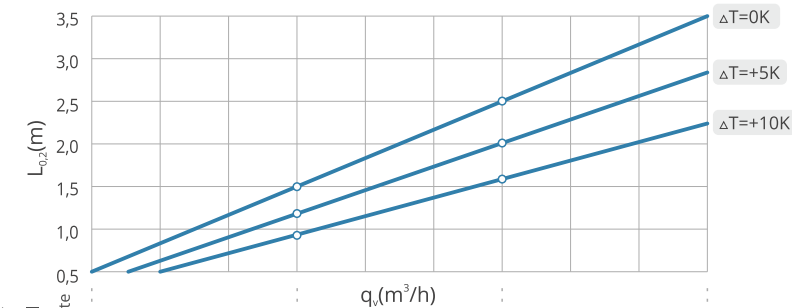

WAARNEEMBARE LUCHTSNELHEID $L_{0,2}$ (m) AFSTAND

Luchtstroom waarneembaar met het Line luchtrooster op een hoogte van 2,70 m

WAARNEEMBARE LUCHTSNELHEID GREN

Bestelcode:	sleuven lengte	sleuven breedte	1	2	3	4
LINE 625 2 12	45	67	88	110		
LINE 1000 2 12	75	108	142	175		
LINE 1250 2 12	90	133	177	220		
LINE 625 2 18	45	75	105	135		
LINE 1000 2 18	75	120	165	210		
LINE 1250 2 18	90	148	206	265		