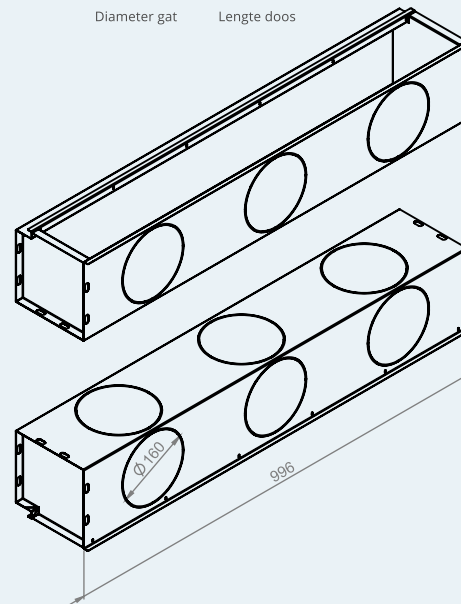

Bestelcode:
GTG 125 1250
Diameter gat Lengte doos

Bestelcode:
GTG 125
Diameter gat

Bestelcode:
GTG 160 625
Diameter gat Lengte doos

Bestelcode:
GTG 160 1000
Diameter gat Lengte doos

Bestelcode:
GTG 160 1250
Diameter gat Lengte doos