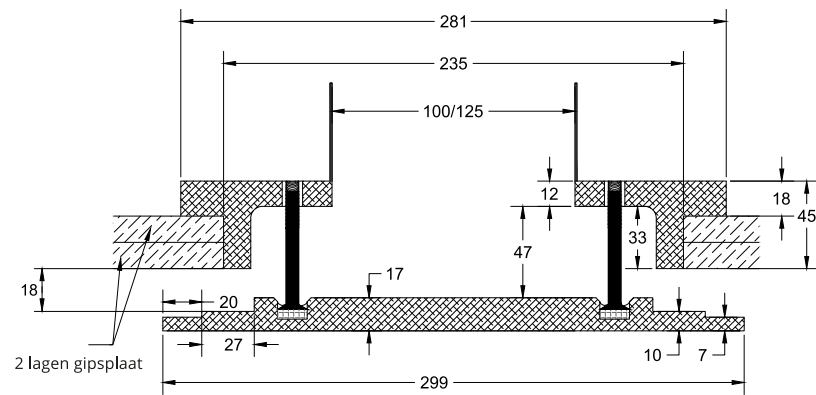

SIDE 100/125

PLAFOND/WAND ROOSTER

Bestelcode voor 100 Ø:
SIDE 0 100
Hoeken Diameter gat
Bestelcode voor 125 Ø:
SIDE 0 125
Hoeken Diameter gat

Bestelcode voor 100 Ø:
SIDE 4 100
Hoeken Diameter gat
Bestelcode voor 125 Ø:
SIDE 4 125
Hoeken Diameter gat

100/125 mm
DIAMETER VAN DE AANSLUITING

2.735 kg
GEWICHT ZONDER VERPAKKING (NETTO)

Door zijn unieke ontwerp zorgt dit lichtrooster voor luchtdiffusie op een horizontaal vlak bij installatie in het plafond of op een verticaal vlak bij installatie in een wand. U ziet niks meer van het gat in uw plafond of muur. Dit lichtrooster kan boven een stoel of bureau worden gemonteerd zonder ongemak voor degene die er aan het werk is.

VOELBARE LUCHTSTROOM

Luchtsnelheid op afstand van lichtrooster

Luchtgeluid en weerstand, 1 m.