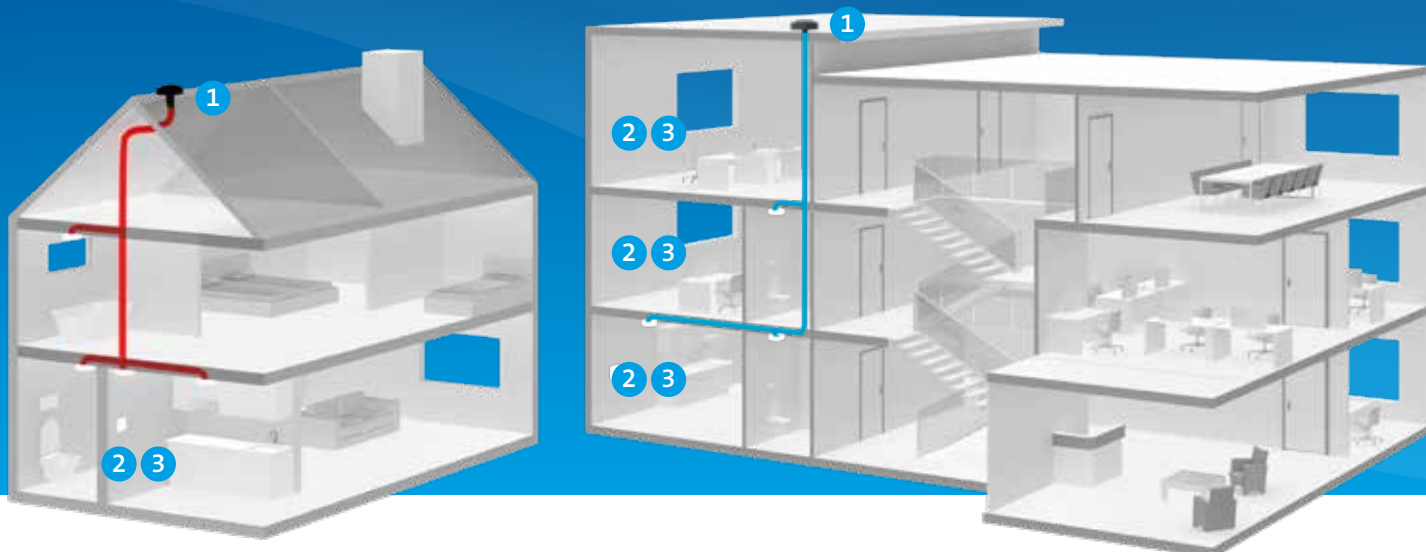

1. 1 MPV-10 pijpdakventilator   2 CO₂ Bedieningssensor   3 Afstandsbediening

INTERESSANTE TOEBEHOREN (ENKEL TYPE WR)

Afstandsbediening RF

De afstandsbediening RF wordt meegeleverd bij de MPV-10WR uitvoering en is voor de bewoner eenvoudig en duidelijk in het gebruik. Door middel van de 6 toetsen kiest de bewoner in welke stand het toestel draait. De afstandsbediening RF is eenvoudig te plaatsen. Door het gebruik van de batterij is het aanbrengen van bekabeling overbodig.

Belangrijke kenmerken

- Bedieningsstanden: Hoog/midden/laag/afwezig
- Timerfunctie: 15, 30 of 60 min.
- Automatische stand
- Tweekleuren LED geeft de status van het systeem aan
- Batterij met lange levensduur (6 jaar)

CO₂ Bedieningssensor*

Bedieningsgemak en comfort, dat is waar de CO₂ Bedieningssensor voor staat. Met slechts één bediening is de bewoner in staat om de woning van een buitengewoon binnenklimaat te voorzien. Zo kan men sturen op CO₂, vocht en handmatig kiezen voor een gewenste ventilatiestand. Uitbreiding met extra CO₂ Ruimtesensoren en RF Afstandsbedieningen is mogelijk.

Belangrijke kenmerken

- 2 in 1: gezonde lucht en bedieningsgemak
- Hoogste EPC winst
- Geeft stand en status ventilatiesysteem weer
- Draadloze communicatie, 230V gevoed
- LED's dimmen automatisch

* Het toevoegen van een CO₂ sensor zorgt voor een labelverbetering