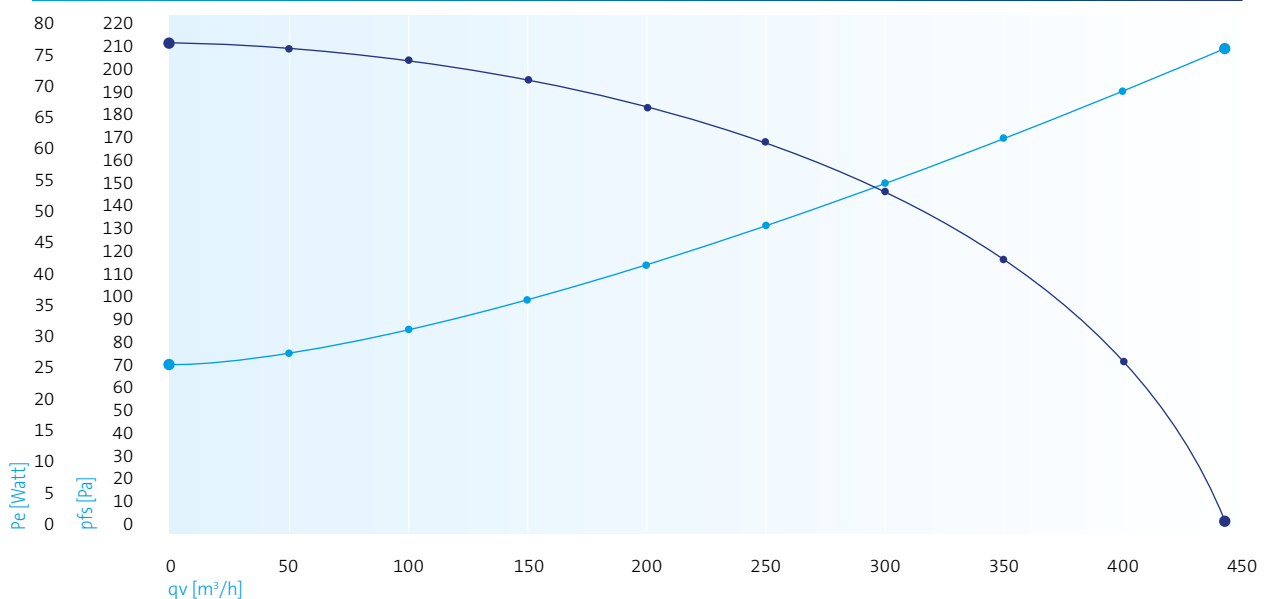

Stand	Curve A	PWM control (analog)	Luchtopbrengst	Externe opvoerhoogte	Opgenomen vermogen	Opgenomen Stroom	Cos φ	Geluidsvermogen Aanzuigzijde	Geluidsvermogen Toestel behuizing
	Instelling [Nummer]	Qv [%]	Qv [m³/h]	Pf [Pa]	Pe [Watt]	In [A]	[Cos φ]	LwA [dB(A)]	LwA [dB(A)]
Laag	1c	26	80	8	4	0,07	0,3	30	30
Laag	2c	38	119	17	7	0,09	0,3	41	39
Midden	3c	30	92	10	5	0,07	0,3	35	34
Midden	4c	42	130	21	7	0,1	0,3	44	44
Midden	5c	48	146	26	9	0,11	0,4	47	46
Midden	6c	52	160	32	11	0,13	0,4	50	48
Midden	7c	55	171	36	12	0,14	0,4	51	50
Midden	8c	62	191	45	15	0,17	0,4	54	53
Midden	9c	65	210	55	18	0,2	0,4	56	55
Midden	10c	70	228	63	22	0,24	0,4	58	57
Hoog	11c	50	155	29	10	0,12	0,4	48	47
Hoog	12c	65	210	55	18	0,2	0,4	56	55
Hoog	13c	70	228	63	22	0,24	0,4	58	57
Hoog	14c	77	252	78	28	0,3	0,4	61	60
Hoog	15c	83	272	90	34	0,34	0,4	62	62
Hoog	16c	88	288	101	39	0,39	0,4	64	63
Hoog	17c	94	309	117	48	0,46	0,5	66	65
Hoog	18c	100	341	141	62	0,57	0,5	68	67

Meetresultaten lucht, max prestaties