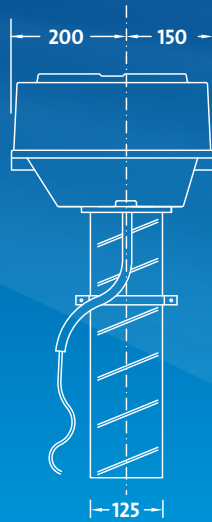

Vooraanzicht

Zijaanzicht

MAATVOERING

SPECIFICATIES

Type		MPV-10W *	MPV-10WR *
Energie label		E	B**
Artikelnummer		21100175	21100190
Aansluitdiameter	mm	125	125
Aansluitspanning	V	230	230
Vermogen	W	4/10/28	4/10/28
Max. luchtopbrengst	m ³ /h	380/100pa	380/100pa
Regelaar		Excl. CV-3	Incl. RF bediening en RF ontvanger
Aantal standen		3	3