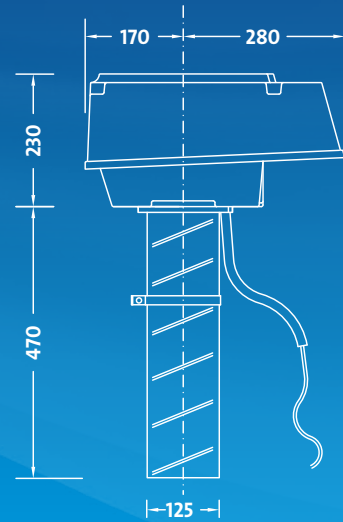

Uitvoering MPV-10WR

Naast bovenstaande kenmerken:

- Is voorzien van een radiografische afstandsbediening en ontvanger
- Standaard uitgevoerd in 4 standen: Hoog/midden/laag/afwezig
- Snoer met randaarde stekker en aardpen aansluiting
- Geen bedrading tussen woonhuisventilator en bediening
- CO₂ sturing mogelijk

Vooraanzicht

Zijaanzicht

MAATVOERING

SPECIFICATIES

Type		MPV-10W *	MPV-10WR *
Energie label		E	B**
Artikelnummer		21100175	21100190
Aansluitdiameter	mm	125	125
Aansluitspanning	V	230	230
Vermogen	W	4/10/28	4/10/28
Max. luchtopbrengst	m ³ /h	380/100pa	380/100pa
Regelaar		Excl. CV-3	Incl. RF bediening en RF ontvanger
Aantal standen		3	3

Perilex steker

EFF-125 Afzuigventiel

MKL Afvoerventiel

Pan en Glijtschaal

Plakplaat

TECHNISCHE GEGEVENS

Bij de technische gegevens van de MPV-10 is uitgegaan van een ventilatiesysteem met een kanaaldiameter van \varnothing 125mm. De meetgegevens van het geluid worden conform de VLA (Vereniging Leveranciers van Luchttechnische Apparaten) weergegeven in het A-gewogen geluidsvermogen (LwA), niet te verwarren met het lagere LpA (geluidsdruk). Hieronder staan de technische gegevens voor de verschillende standen van de MPV-10 en een overzicht met de waarden die nodig zijn voor het ontwerp van een ventilatiesysteem. De ventilatieproducten van Orcon voldoen aan de Europese Ecodesign eisen.