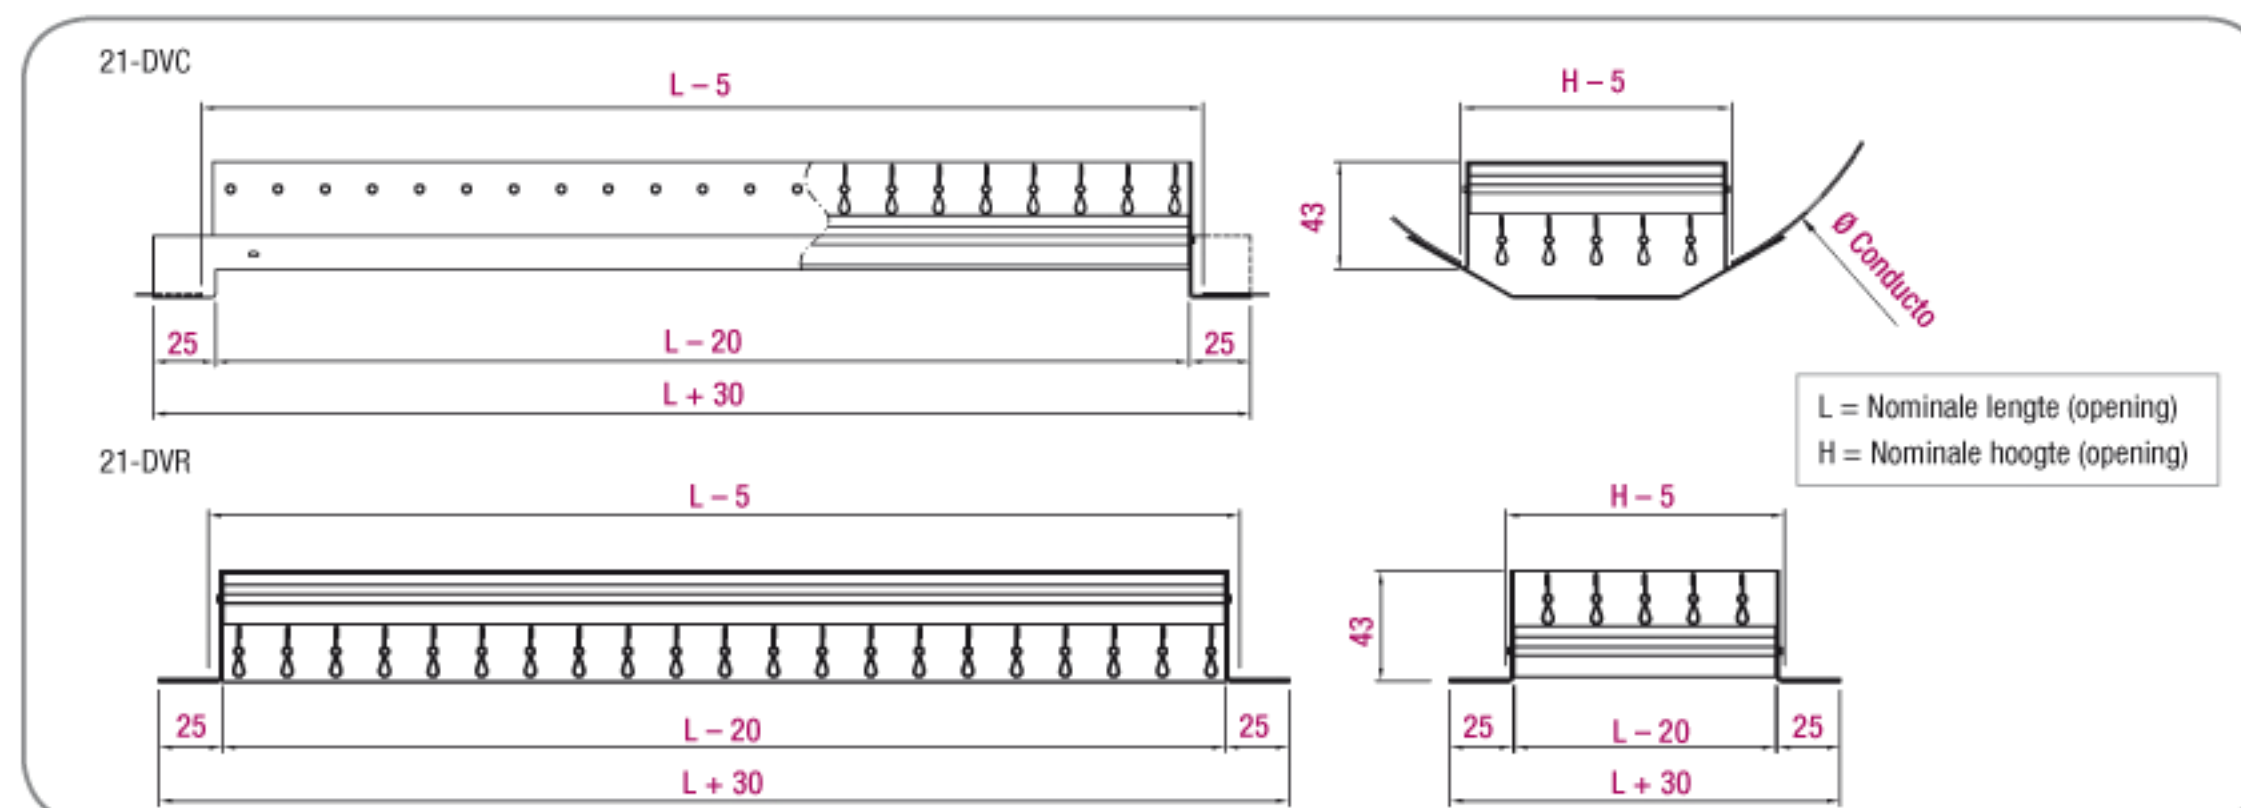

### Productbeschrijving

Rooster met dubbele deflectie voor een rond kanaal, merk KOOLAIR, Model **21-DVC**, met Afmeting LxH, voor luchttoevoer. Het rooster kan voorzien worden van een debietsregelaar (-RFS-05 / 06). Vervaardigd uit gegalvaniseerd plaatstaal of geschilderd in een nader te bepalen RAL-kleur.

### Andere modellen

**21-DVC.** Rooster met dubbele deflectie voor een vierkant kanaal.

### Generieke afmetingen

	Ø VAN HET RONDE KANAAL			
	H in mm			
	75	125	175	225
Ø MINIMUM mm	160	315	560	630
Ø MAXIMUM mm	400	900	1250	1400

Eenheid in mm

### Selectietabel

Afmeting	Q (m <sup>3</sup> /uur)	L <sub>WA</sub> [dB(A)]	ΔP <sub>t</sub> (Pa)	X (m)	V <sub>k</sub> (m/s)
225 x 75	100	24	12	2,5	4,2
	140	32	22	3,5	5,8
	200	40	43	4,8	8,1
325 x 75	140	24	10	2,8	3,9
	190	32	19	3,9	5,4
	270	40	37	5,4	7,5
425 x 75	170	24	9	3,0	3,7
	240	32	17	4,2	5,1
	330	40	33	5,9	7,1
525 x 75	200	24	8	3,2	3,5
	280	32	16	4,5	4,9
	390	40	31	6,2	6,8
625 x 75	230	24	8	3,4	3,4
	320	32	15	4,7	4,8
	450	40	29	6,6	6,6
425 x 125	290	24	7	3,7	3,2
	410	32	13	5,1	4,5
	560	40	26	7,1	6,3
525 x 125	350	24	6	3,9	3,1
	480	32	12	5,5	4,3
	670	40	24	7,6	6,0
625 x 125	400	24	6	4,2	3,0
	560	32	11	5,8	4,2
	770	40	22	8,0	5,8
425 x 225	500	24	5	4,5	2,8
	700	32	10	6,3	4,0
	970	40	20	8,8	5,5
525 x 225	600	24	5	4,9	2,7
	830	32	9	6,7	3,8
	1150	40	18	9,4	5,3
625 x 225	690	24	5	5,1	2,6
	960	32	9	7,1	3,7
	1130	40	17	9,9	5,1
825 x 225	870	24	4	5,6	2,5
	1210	32	8	7,8	3,5
	1680	40	15	10,8	4,8
1025 x 225	1040	24	4	6,0	2,4
	1450	32	7	8,3	3,3
	2020	40	14	11,6	4,6